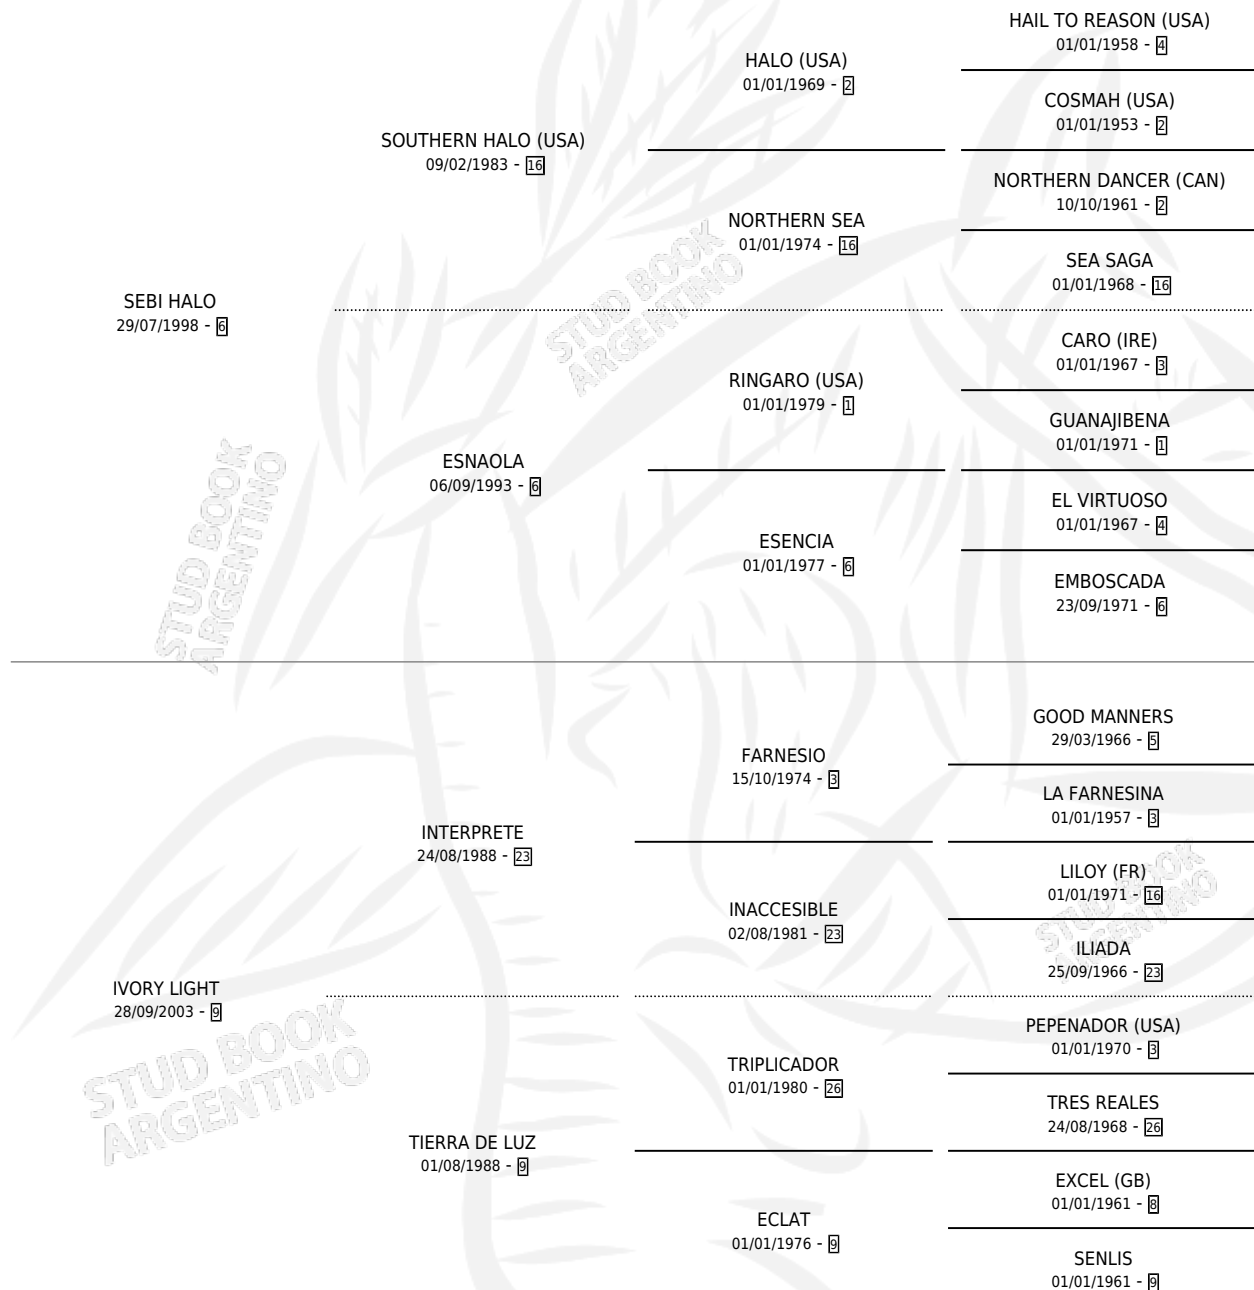

Lugar de nacimiento: El Paraiso

Criador: El Paraiso

~

HIJOS

	MACHOS	HEMBRAS
1 NACIERON	0	1

SIN ACTUACIONES

PEDIGREE

CAMPAÑA

Solo carreras oficiales de Argentina

POR EDAD

EDAD	CC	1°	2°	3°	4°	5°	NP	CLC	CLG	CLCG1	CLGG1	IMPORTE	GANANCIA / CC
2 AÑOS	1	0	0	0	0	1	0	0	0	0	0	\$6,750	\$6,750
3 AÑOS	3	1	1	0	0	0	1	0	0	0	0	\$268,750	\$89,583
4 AÑOS	2	0	0	0	0	2	0	0	0	0	0	\$16,150	\$8,075
6 AÑOS	3	2	0	0	0	1	0	0	0	0	0	\$604,750	\$201,583
7 AÑOS	1	0	0	0	0	1	0	0	0	0	0	\$20,000	\$20,000
TOTALES	10	3	1	0	0	5	1	0	0	0	0	\$916,400	\$91,640
%		30.0%	10.0%	0.0%	0.0%	50.0%	10.0%	0.0%	0.0%	0.0%	0.0%		