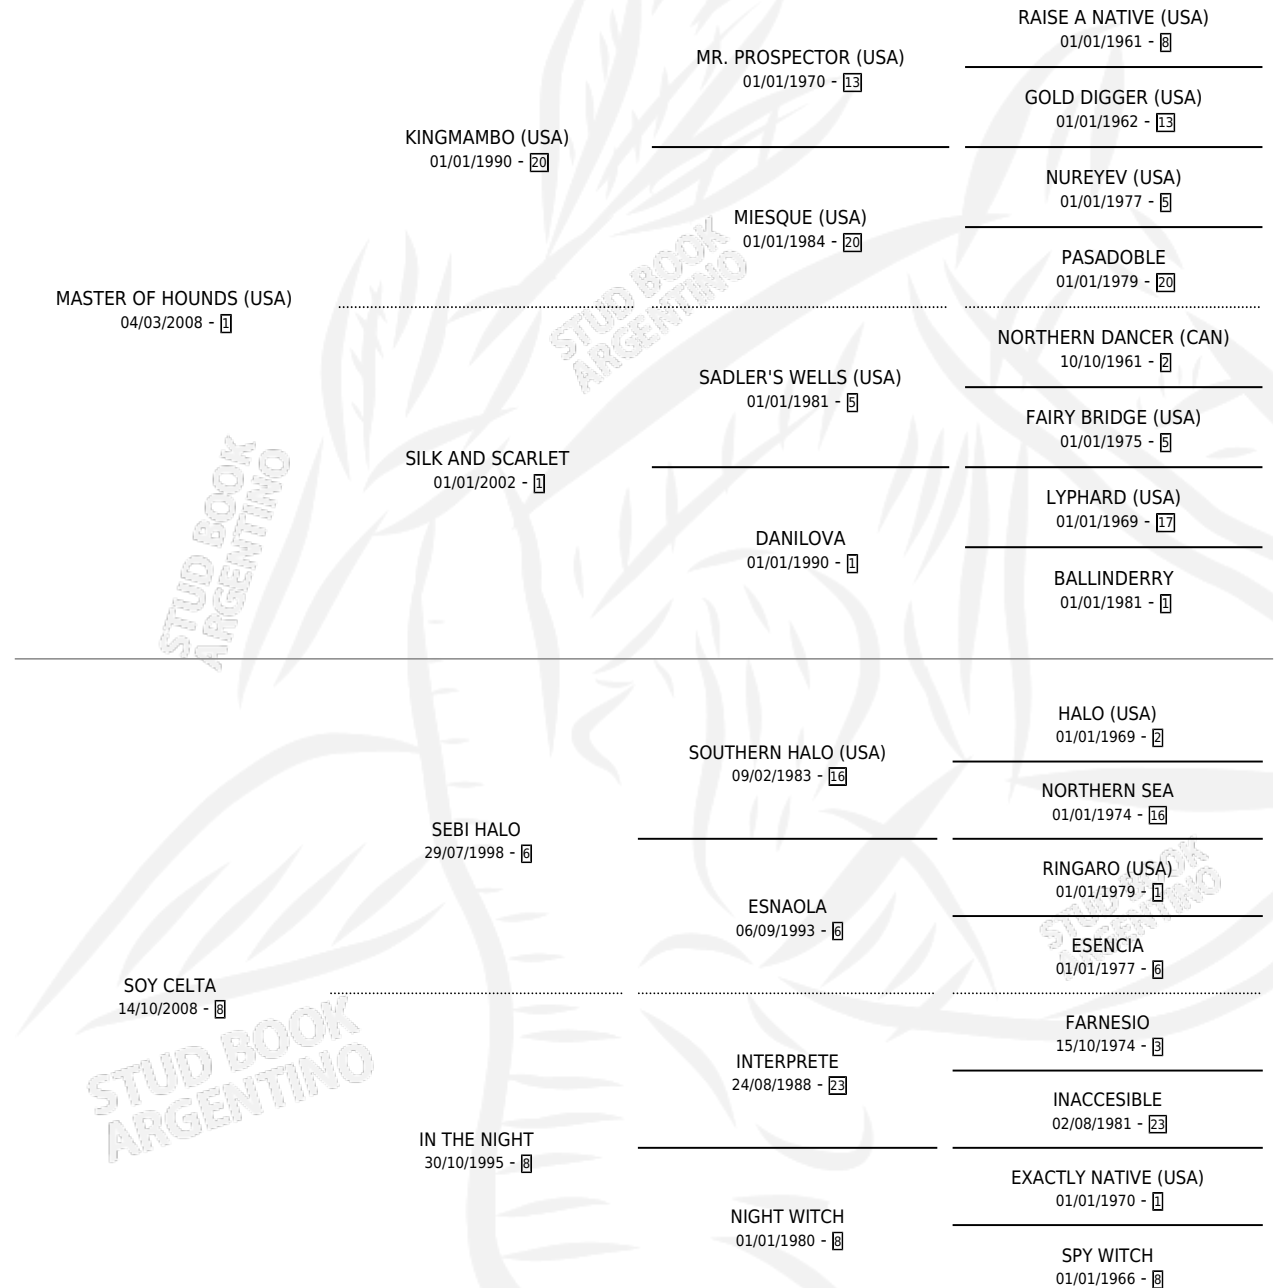

MOJITA

por **MASTER OF HOUNDS (USA)** y **SOY CELTA** por **SEBI HALO**

Argentina · Hembra · Zaino · SP · 15/08/2015
Familia 8-c · Volumen 42

ESTADO

TIPIFICACIÓN SANGUÍNEA	X
TIPIFICACIÓN POR ADN	✓
PASAPORTE	✓
IDENTIFICACIÓN POR MICROCHIP	✓
REPRODUCTOR	✓

Lugar de nacimiento: El Paraíso
Criador: El Paraíso

PEDIGREE