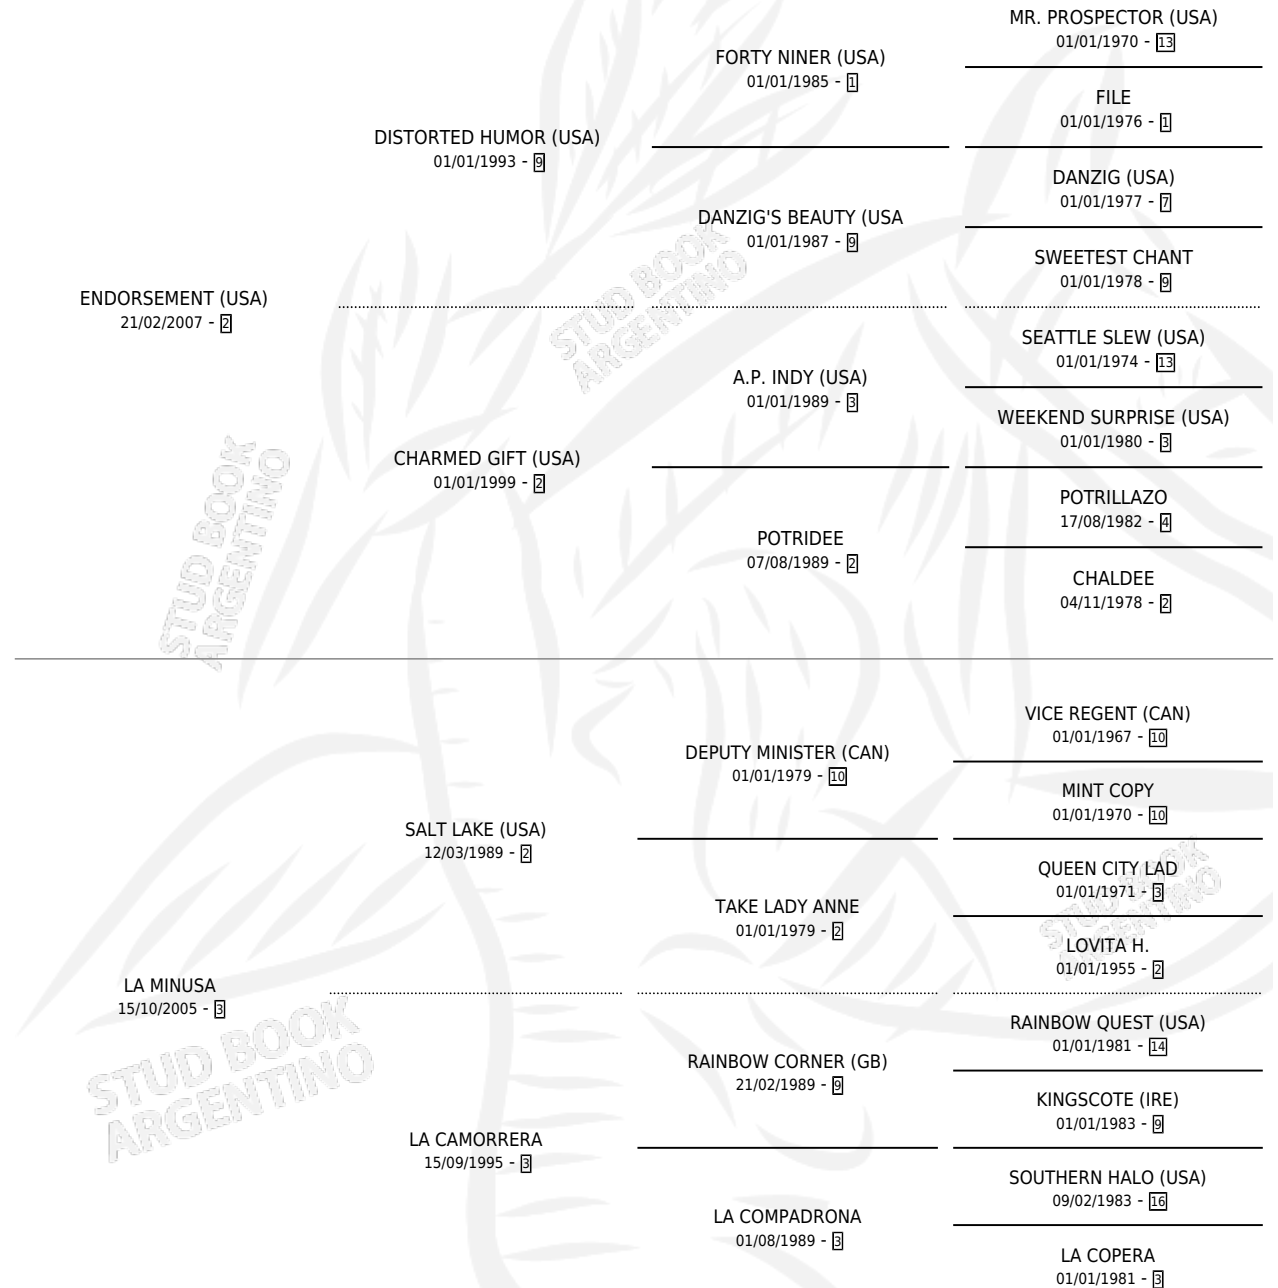

LA GIGOLETTE

por **ENDORSEMENT (USA)** y **LA MINUSA** por **SALT LAKE (USA)**

Argentina · Hembra · Alazan · SP · 16/07/2015
Familia 3-h · Volumen 42

ESTADO

TIPIFICACIÓN SANGUÍNEA	X
TIPIFICACIÓN POR ADN	✓
PASAPORTE	✓
IDENTIFICACIÓN POR MICROCHIP	✓
REPRODUCTOR	✓

Lugar de nacimiento: La Quebrada
Criador: La Quebrada

~

HIJOS

	MACHOS	HEMBRAS
1 NACIERON	1	0
SIN ACTUACIONES		

PEDIGREE

CAMPAÑA

Solo carreras oficiales de Argentina

POR EDAD

Ganadora en La Plata - \$227,700, a los 4 años.

POR DISTANCIA

HIPODROMO	CC	1°	2°	3°	4°	5°	NP	CLC	CLG	CLCG1	CLGG1	IMPORTE
LA PLATA	5	1	1	2	0	0	1	0	0	0	0	\$227,700
1400 MTS	2	0	0	1	0	0	1	0	0	0	0	\$27,000
1300 MTS	1	0	1	0	0	0	0	0	0	0	0	\$45,000
1000 MTS	2	1	0	1	0	0	0	0	0	0	0	\$155,700
PALERMO	2	0	0	0	0	0	2	0	0	0	0	\$0
1200 MTS	2	0	0	0	0	0	2	0	0	0	0	\$0
SAN ISIDRO	2	0	0	0	0	0	2	0	0	0	0	\$0
1100 MTS	2	0	0	0	0	0	2	0	0	0	0	\$0

SERVICIOS

Servicios **3** / Nacimientos **1** / Efectividad **33.33%**

PADRILLO	PRODUCTO	CRIADOR	1ER SERVICIO	ÚLTIMO SERVICIO
TREASURE BEACH (GB)	∅		18/11/2025	18/11/2025
CALL TO DUTY	∅		16/10/2024	16/10/2024
MANICERO KEY	GOL KEY (M A, 10/08/2022)	EL PULPO	24/08/2021	24/08/2021