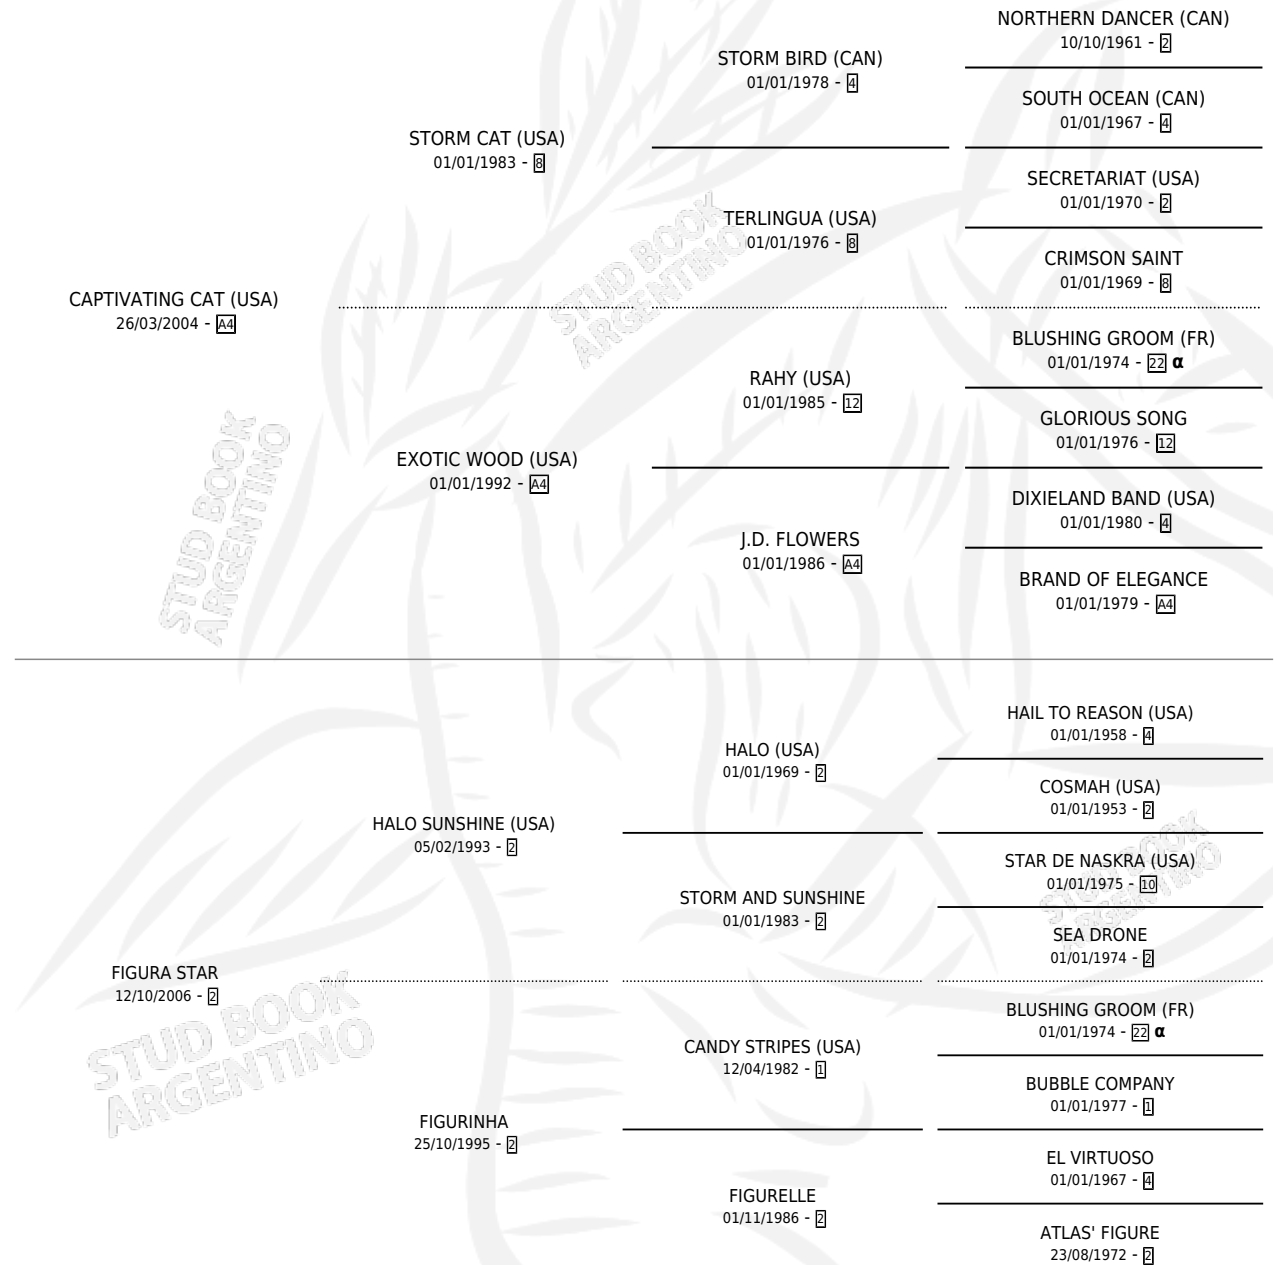

CHALITA CAP

por **CAPTIVATING CAT (USA)** y **FIGURA STAR** por **HALO SUNSHINE (USA)**

Argentina · Hembra · Alazan · SP · 18/07/2015
Familia 2-n · Volumen 42

ESTADO

TIPIFICACIÓN SANGUÍNEA	X
TIPIFICACIÓN POR ADN	✓
PASAPORTE	✓
IDENTIFICACIÓN POR MICROCHIP	✓
REPRODUCTOR	✓

Lugar de nacimiento: Don Remigio
Criador: Valetti Zonia Elsa

~

HIJOS

	MACHOS	HEMBRAS
1 NACIERON	1	0
SIN ACTUACIONES		

PEDIGREE

INBREEDING : α