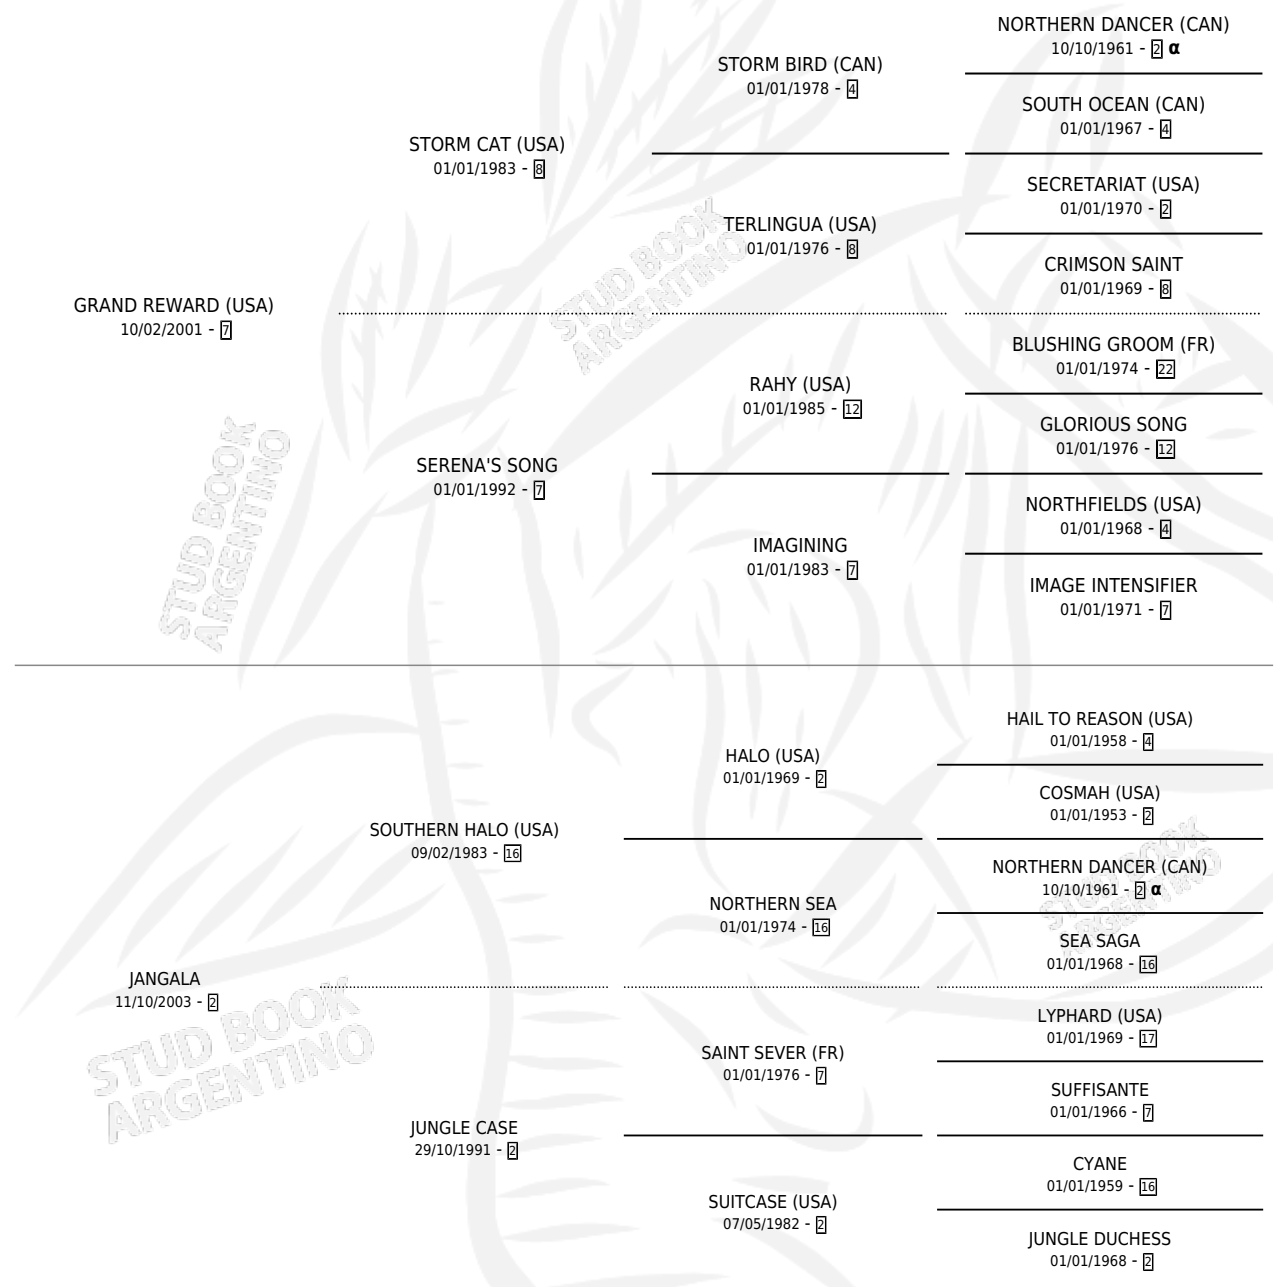

JOSITA

por **GRAND REWARD (USA)** y **JANGALA** por **SOUTHERN HALO (USA)**

PEDIGREE

Argentina · Hembra · Alazan · SP · 18/08/2015
Familia 2-g · Volumen 42

ESTADO

TIPIFICACIÓN SANGUÍNEA	X
TIPIFICACIÓN POR ADN	✓
PASAPORTE	✓
IDENTIFICACIÓN POR MICROCHIP	✓
REPRODUCTOR	✓

Lugar de nacimiento: Doña Pancha
Criador: Doña Pancha

~

HIJOS

	MACHOS	HEMBRAS
3 NACIERON	2	1
1 CORRIERON	1	0
1 GANARON	1	0
0 GANADORES CL	0 GANADORES GR	0 GANADORES G1

INBREEDING : α

CAMPAÑA

Solo carreras oficiales de Argentina

SERVICIOS

Servicios 5 / Nacimientos 3 / Efectividad 60.00%

PADRILLO	PRODUCTO	CRIADOR	1ER SERVICIO	ÚLTIMO SERVICIO
IMPERADOR	∅		03/10/2025	03/10/2025
SOVEREIGN (IRE)	BROCHERO (M A, 04/09/2025)	DOÑA PANCHA	30/09/2024	30/09/2024
IN THE DARK	MAMANTULA (H A, 20/09/2023)	DOÑA PANCHA	03/10/2022	03/10/2022
ENDORSEMENT (USA)	∅		27/09/2019	07/12/2019
IN THE DARK	PADRE PIO (M A, 15/09/2019)	DOÑA PANCHA	03/10/2018	03/10/2018