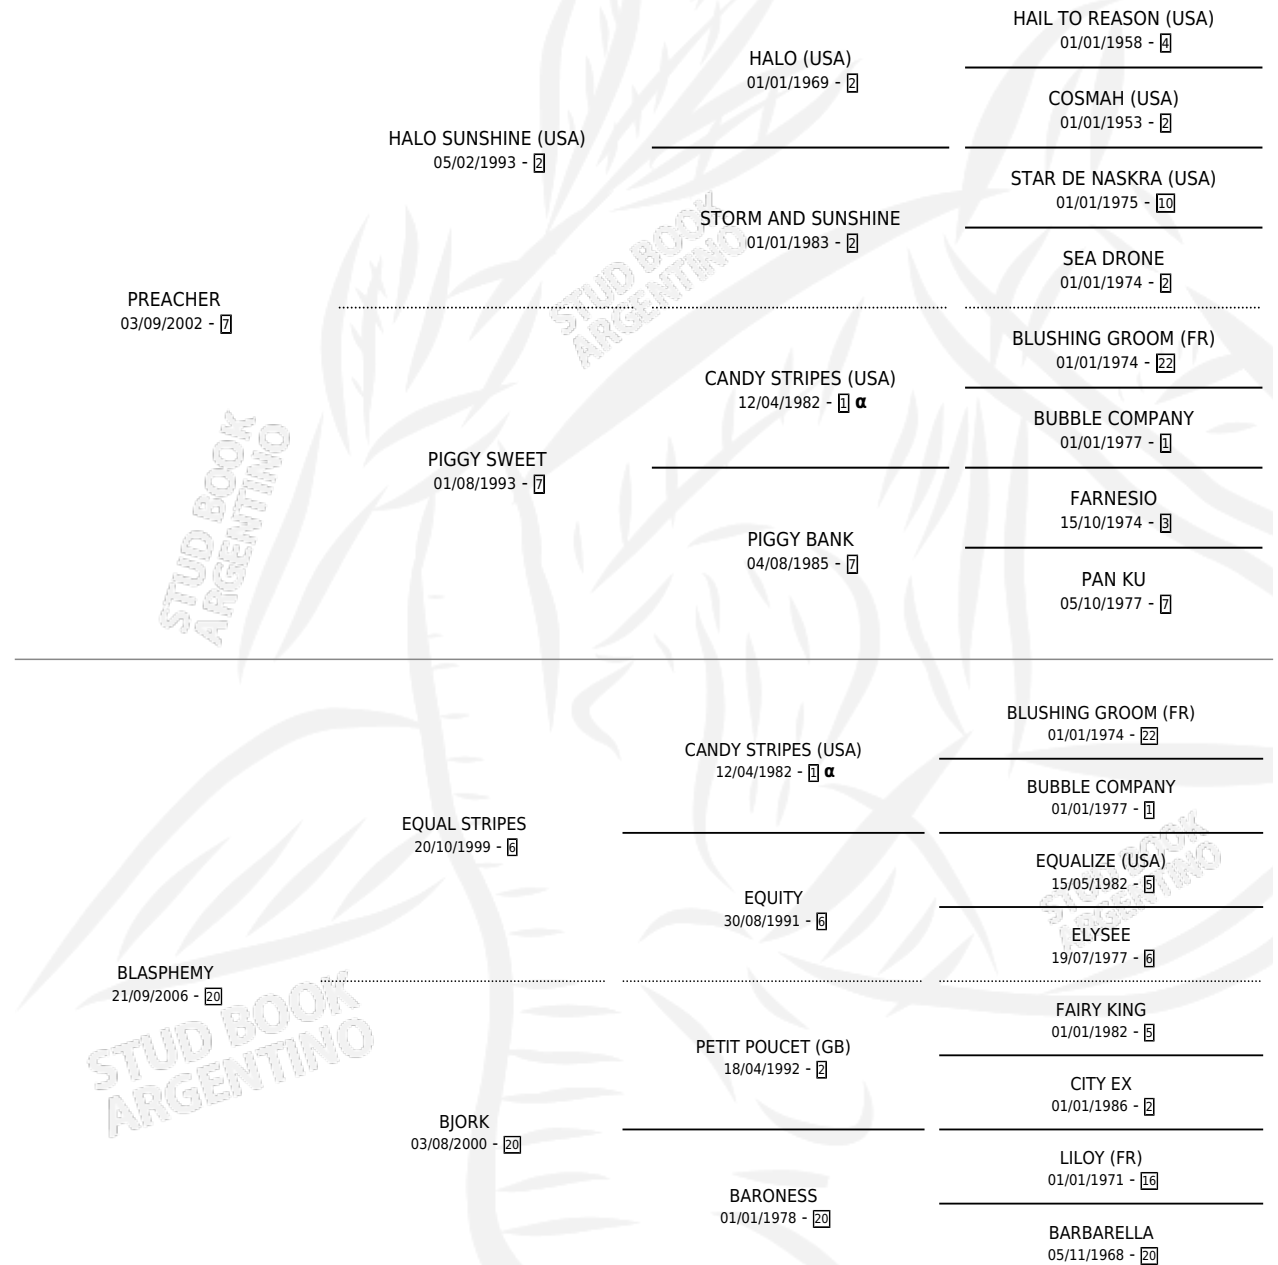

# CAYETANA CHE

por PREACHER y BLASPHEMY por EQUAL STRIPES

Argentina · Hembra · Zaino · SP · 20/08/2015  
Familia 20 · Volumen 42

## ESTADO

TIPIFICACIÓN SANGUÍNEA	X
TIPIFICACIÓN POR ADN	X
PASAPORTE	X
IDENTIFICACIÓN POR MICROCHIP	X
REPRODUCTOR	X

**Lugar de nacimiento:** Quitilipi

**Criador:** Quitilipi

## PEDIGREE

INBREEDING :  $\alpha$