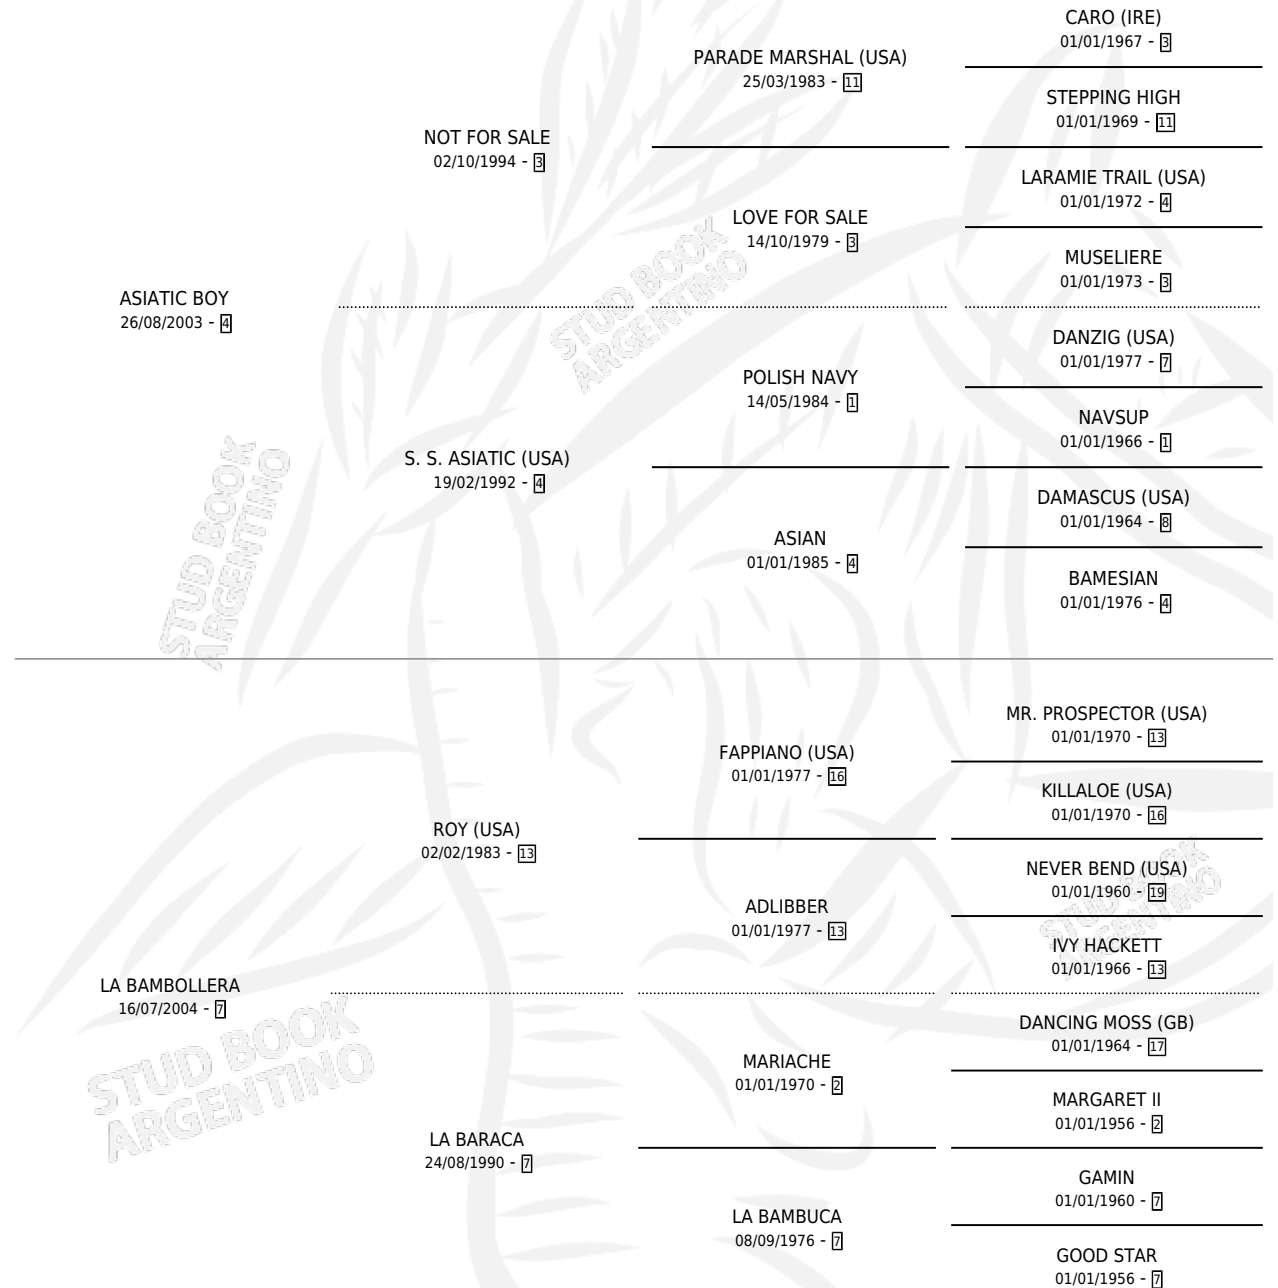

LOYAL BOY

por ASIATIC BOY y LA BAMBOLLERA por ROY (USA)

Argentina · Macho · Alazan · SP · 01/08/2015
Familia 7 · Volumen 42

ESTADO

TIPIFICACIÓN SANGUÍNEA	X
TIPIFICACIÓN POR ADN	✓
PASAPORTE	✓
IDENTIFICACIÓN POR MICROCHIP	✓
REPRODUCTOR	X

Lugar de nacimiento: La Esperanza

Criador: La Esperanza

PEDIGREE

CAMPAÑA

Solo carreras oficiales de Argentina

POR EDAD

EDAD	CC	1°	2°	3°	4°	5°	NP	CLC	CLG	CLCG1	CLGG1	IMPORTE	GANANCIA / CC
3 AÑOS	1	0	0	0	0	1	0	0	0	0	0	\$6,525	\$6,525
4 AÑOS	2	0	0	0	0	1	1	0	0	0	0	\$7,500	\$3,750
5 AÑOS	4	1	0	0	0	0	3	0	0	0	0	\$104,000	\$26,000
6 AÑOS	1	0	0	0	0	0	1	0	0	0	0	\$0	\$0
7 AÑOS	11	0	0	0	2	3	6	0	0	0	0	\$342,250	\$31,114
8 AÑOS	2	0	0	0	0	2	0	0	0	0	0	\$61,250	\$30,625
TOTALES	21	1	0	0	2	7	11	0	0	0	0	\$521,525	\$24,835
%		4.8%	0.0%	0.0%	9.5%	33.3%	52.4%	0.0%	0.0%	0.0%	0.0%		

Ganador en Palermo - \$521,525, a los 5 años.

POR DISTANCIA

HIPODROMO	CC	1°	2°	3°	4°	5°	NP	CLC	CLG	CLCG1	CLGG1	IMPORTE
SAN ISIDRO	12	0	0	0	0	6	6	0	0	0	0	\$167,525
1400 MTS	6	0	0	0	0	3	3	0	0	0	0	\$90,000
1600 MTS	4	0	0	0	0	3	1	0	0	0	0	\$77,525
1200 MTS	2	0	0	0	0	0	2	0	0	0	0	\$0
PALERMO	8	1	0	0	2	1	4	0	0	0	0	\$354,000
1400 MTS	5	1	0	0	2	0	2	0	0	0	0	\$278,000
1600 MTS	1	0	0	0	0	1	0	0	0	0	0	\$40,000
1800 MTS	1	0	0	0	0	0	1	0	0	0	0	\$30,000
1200 MTS	1	0	0	0	0	0	1	0	0	0	0	\$6,000
LA PLATA	1	0	0	0	0	0	1	0	0	0	0	\$0
1200 MTS	1	0	0	0	0	0	1	0	0	0	0	\$0