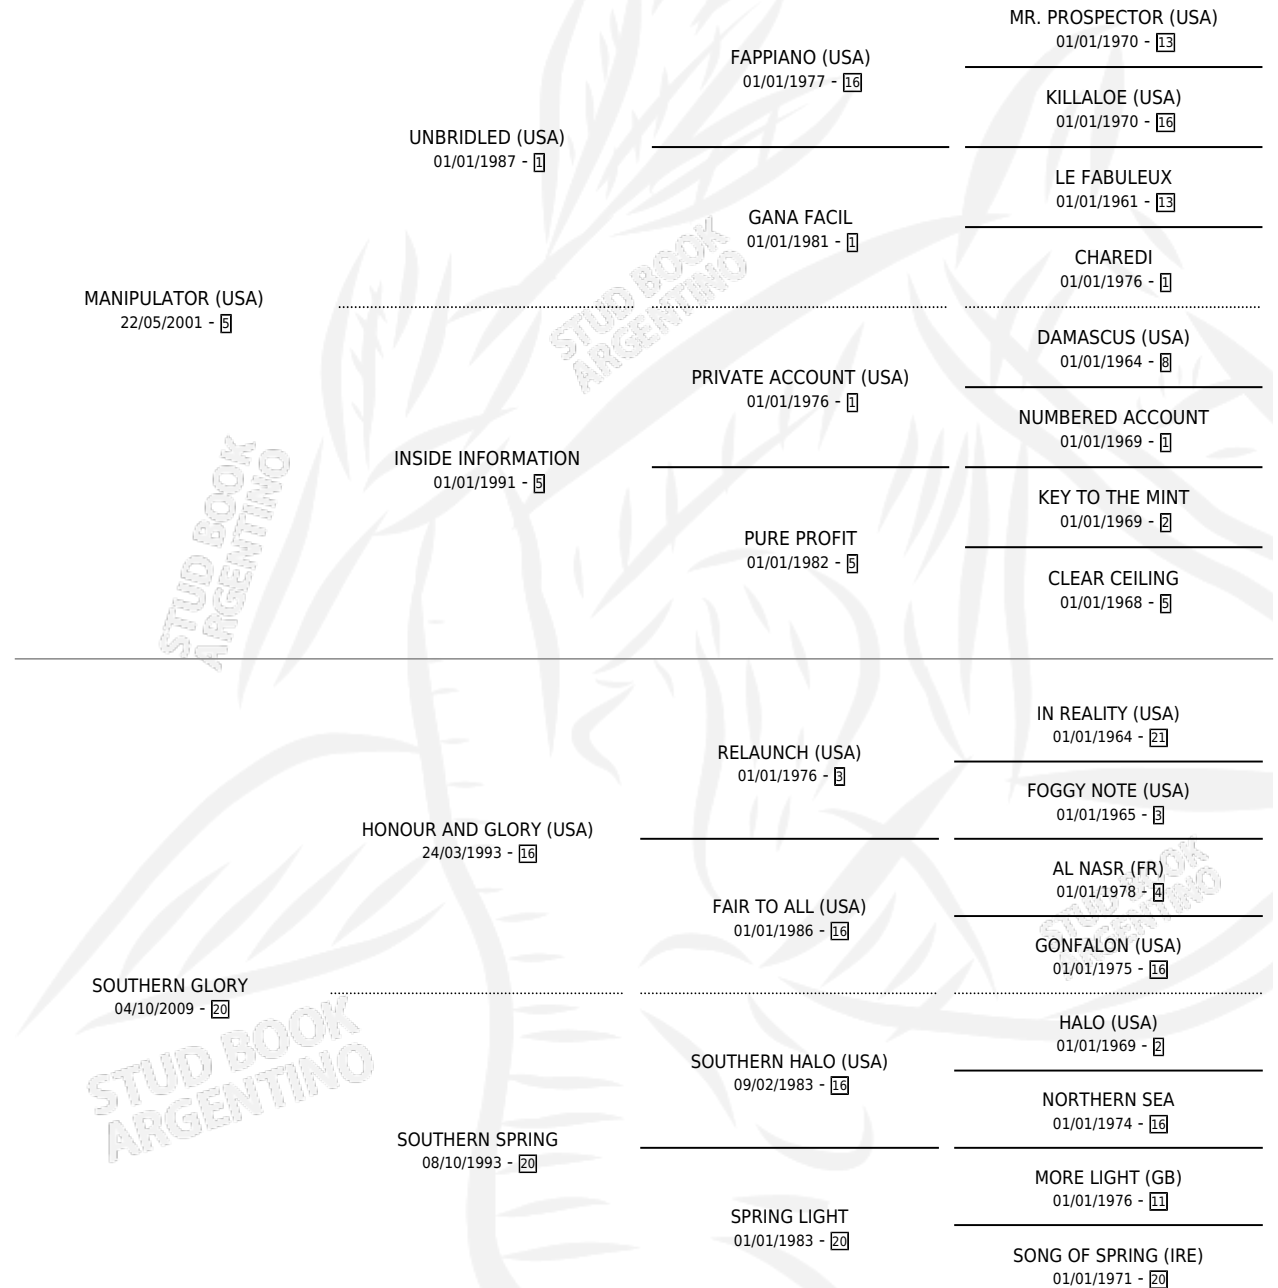

SPRING GLORY

por **MANIPULATOR (USA)** y **SOUTHERN GLORY** por
HONOUR AND GLORY (USA)

Argentina · Hembra · Zaino · SP · 29/07/2015
Familia 20-c · Volumen 42

ESTADO

TIPIFICACIÓN SANGUÍNEA	X
TIPIFICACIÓN POR ADN	✓
PASAPORTE	✓
IDENTIFICACIÓN POR MICROCHIP	✓
REPRODUCTOR	X

Lugar de nacimiento: La Esperanza

Criador: La Esperanza

PEDIGREE

EXPORTACIÓN / IMPORTACIÓN

FECHA	MOVIMIENTO	PAÍS
12/05/2019	EXPORTADO	JAPON

~

CAMPAÑA

Solo carreras oficiales de Argentina