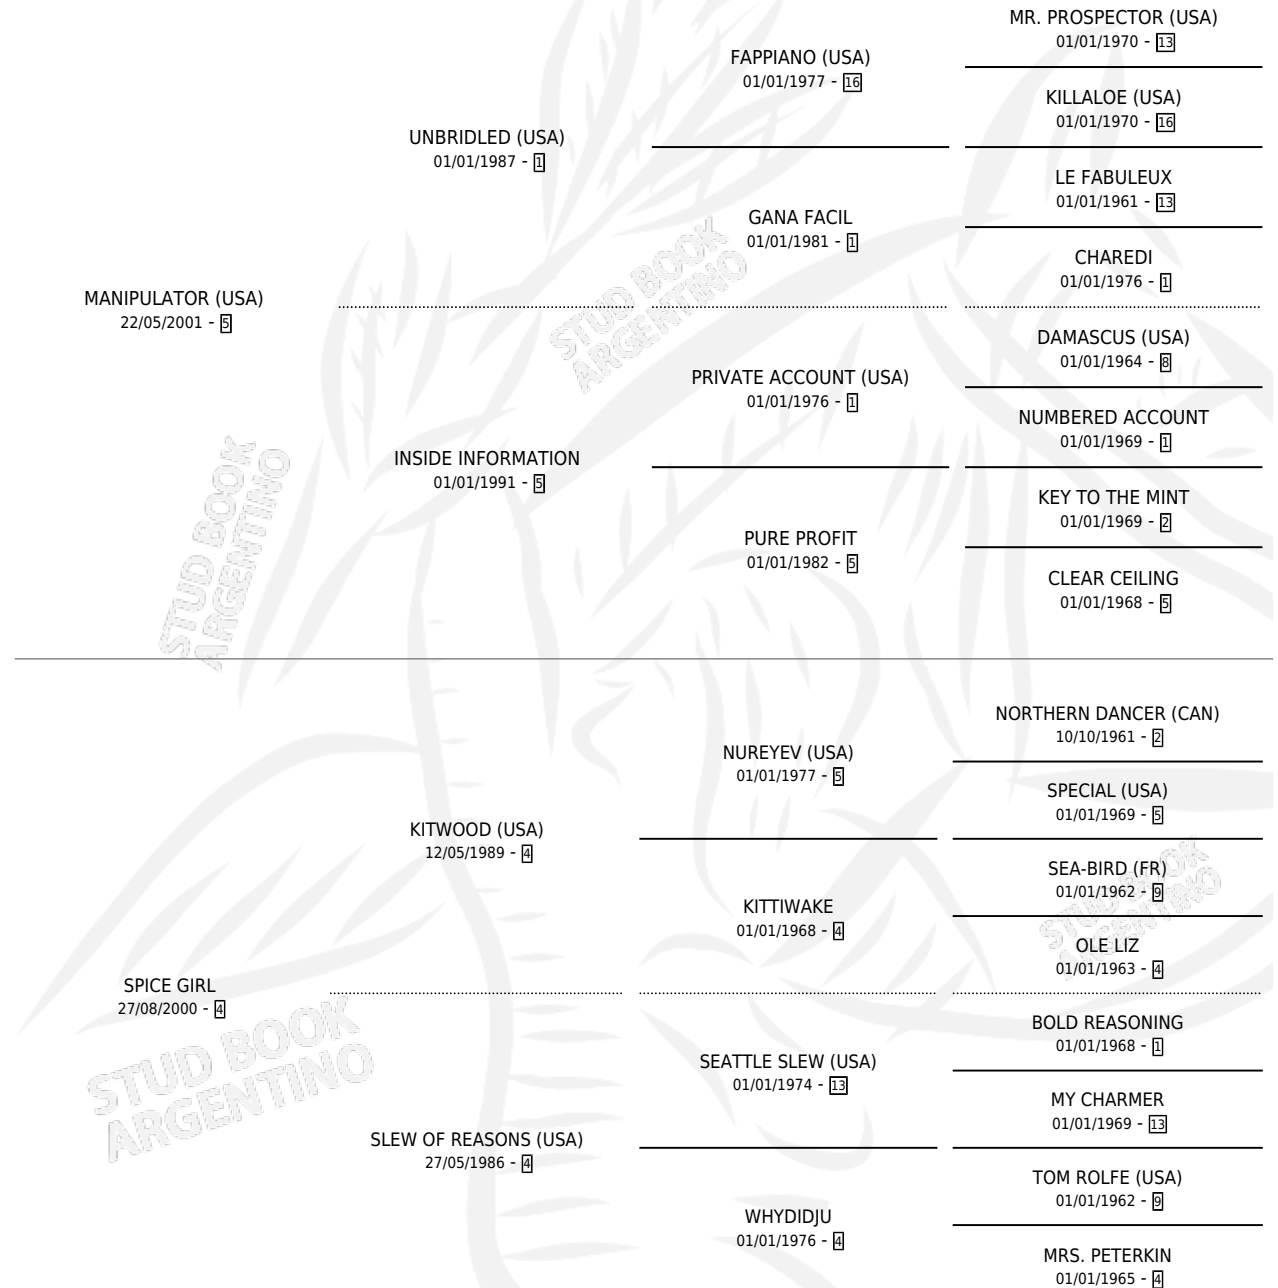

SPICE LADY

por **MANIPULATOR (USA)** y **SPICE GIRL** por **KITWOOD (USA)**

Argentina · Hembra · Zaino · SP · 02/08/2015
Familia 4-r · Volumen 42

ESTADO

TIPIFICACIÓN SANGUÍNEA	X
TIPIFICACIÓN POR ADN	✓
PASAPORTE	✓
IDENTIFICACIÓN POR MICROCHIP	✓
REPRODUCTOR	✓

Lugar de nacimiento: La Esperanza

Criador: La Esperanza

~

HIJOS

	MACHOS	HEMBRAS
2 NACIERON	0	2
SIN ACTUACIONES		

PEDIGREE