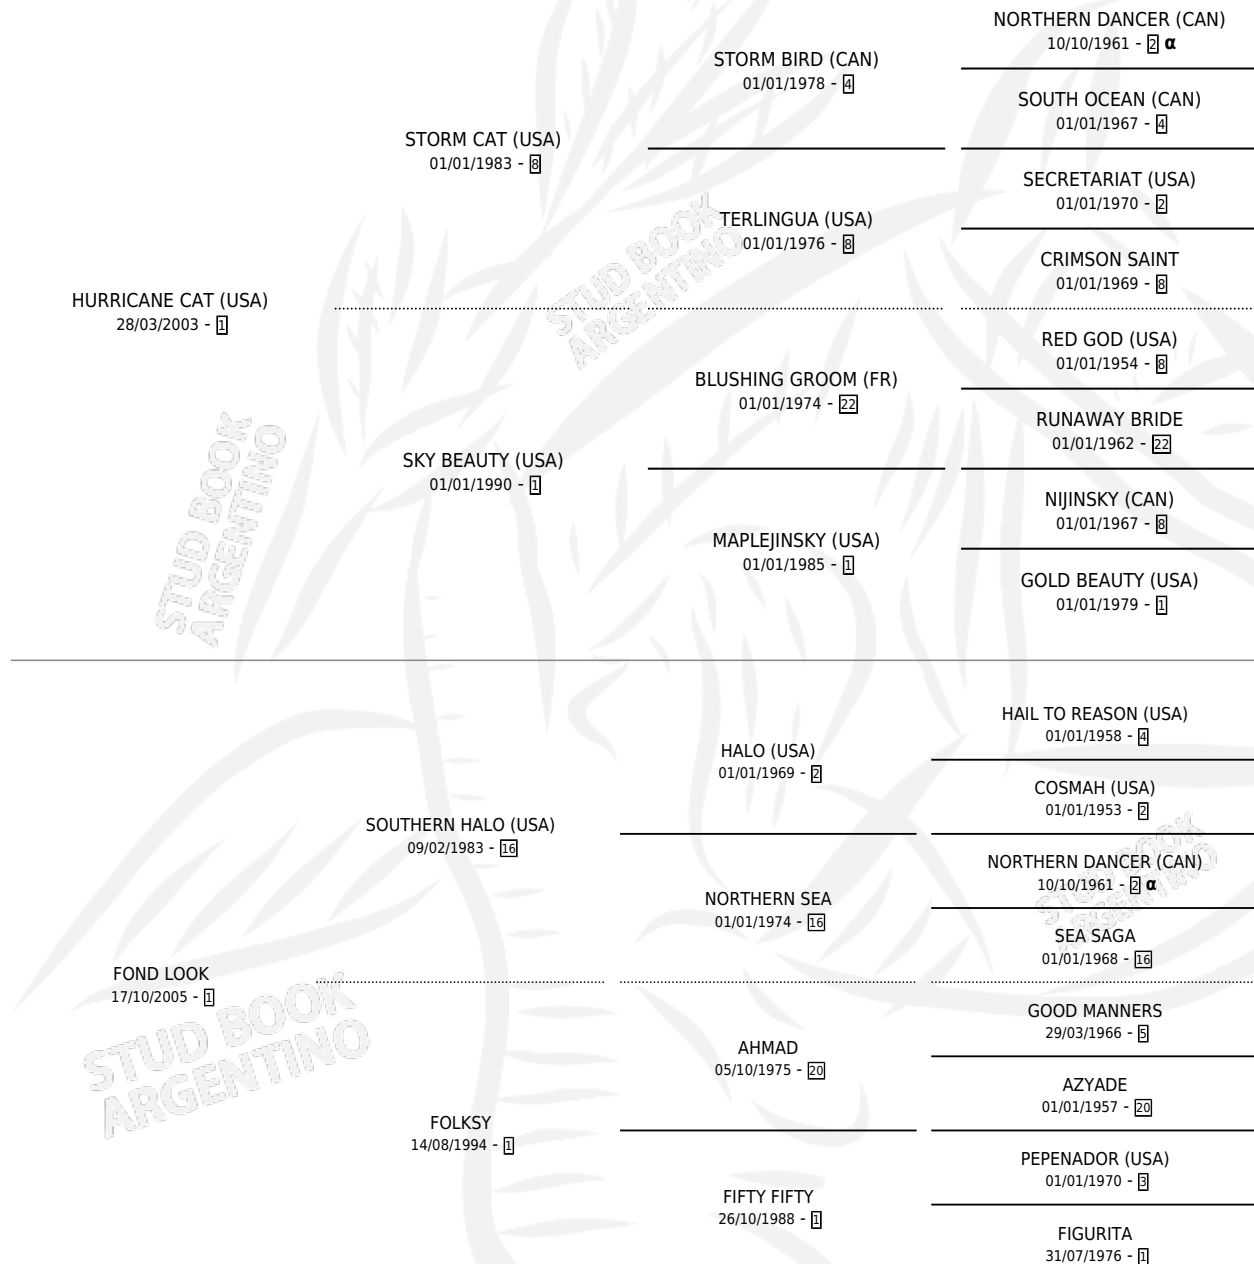

FORMENTERA

por **HURRICANE CAT (USA)** y **FOND LOOK** por **SOUTHERN HALO (USA)**

Argentina · Hembra · Zaino · SP · 19/07/2015
Familia 1-w · Volumen 42

ESTADO

TIPIFICACIÓN SANGUÍNEA	X
TIPIFICACIÓN POR ADN	✓
PASAPORTE	✓
IDENTIFICACIÓN POR MICROCHIP	✓
REPRODUCTOR	✓

Lugar de nacimiento: El Mallin
Criador: Stud Haras Gran Muñeca S.A.

~

HIJOS

	MACHOS	HEMBRAS
1 NACIERON	1	0
SIN ACTUACIONES		

PEDIGREE

INBREEDING : α

CAMPAÑA

Solo carreras oficiales de Argentina