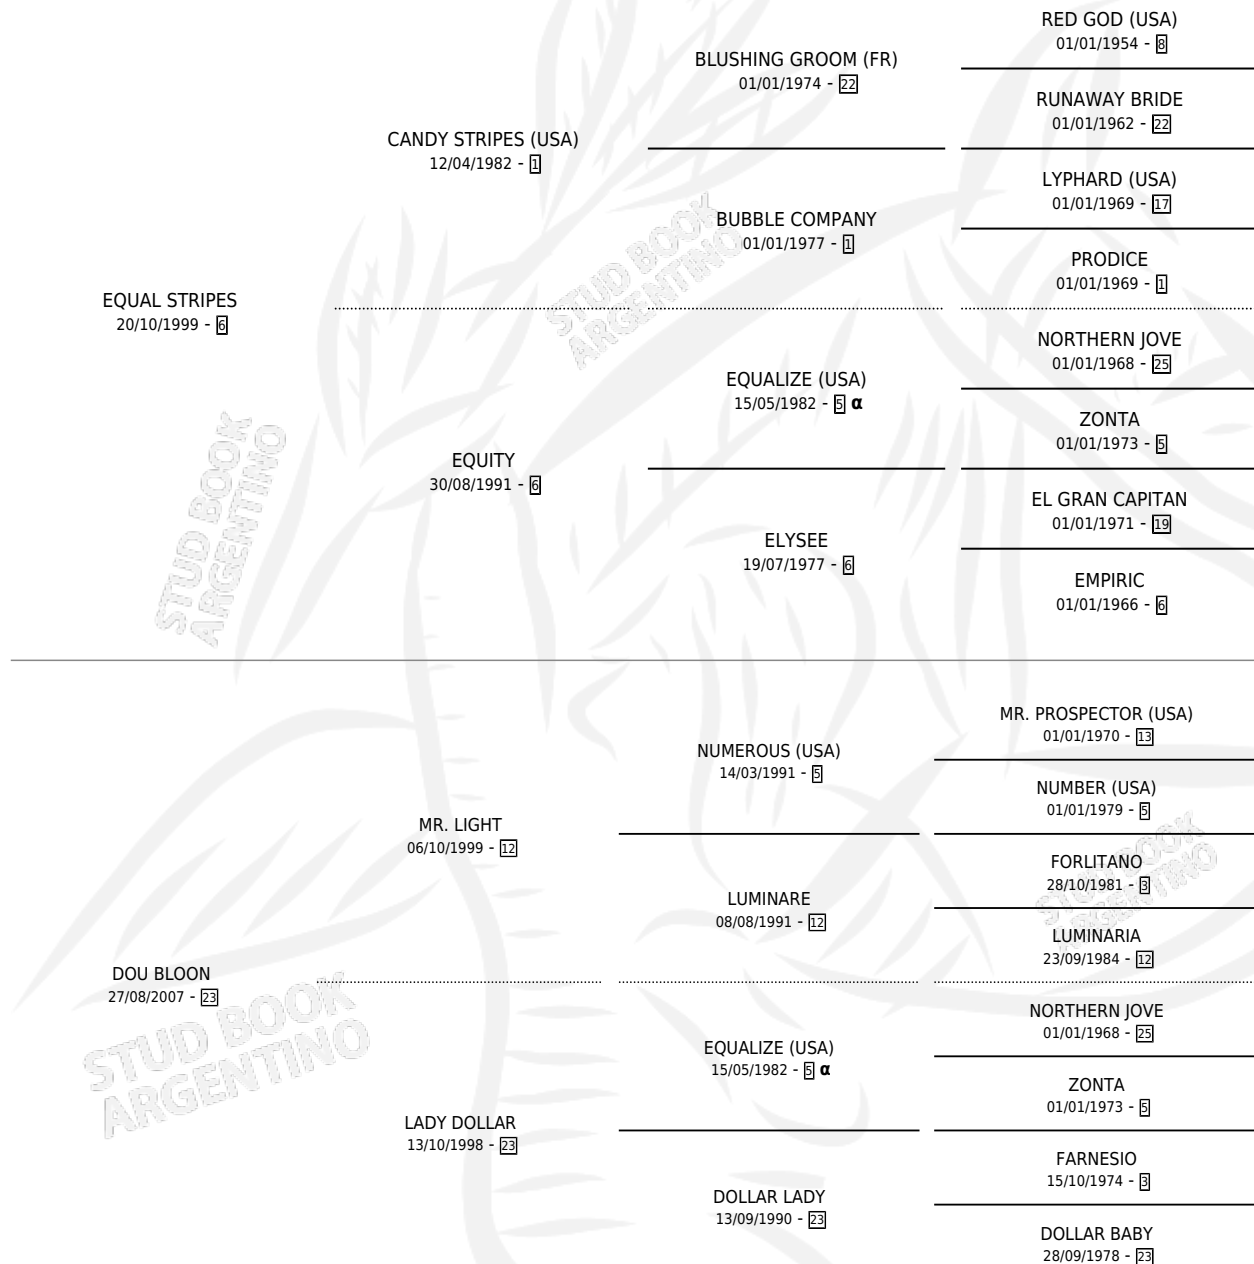

EQUAL TO LIGHT

por **EQUAL STRIPES** y **DOU BLOON** por **MR. LIGHT**

Argentina · Macho · Alazan · SP · 19/08/2015
Familia 23-a · Volumen 42

ESTADO

TIPIFICACIÓN SANGUÍNEA	X
TIPIFICACIÓN POR ADN	✓
PASAPORTE	✓
IDENTIFICACIÓN POR MICROCHIP	✓
REPRODUCTOR	X

Lugar de nacimiento: Haras Aitue
Criador: Haras Aitue

PEDIGREE

INBREEDING : α