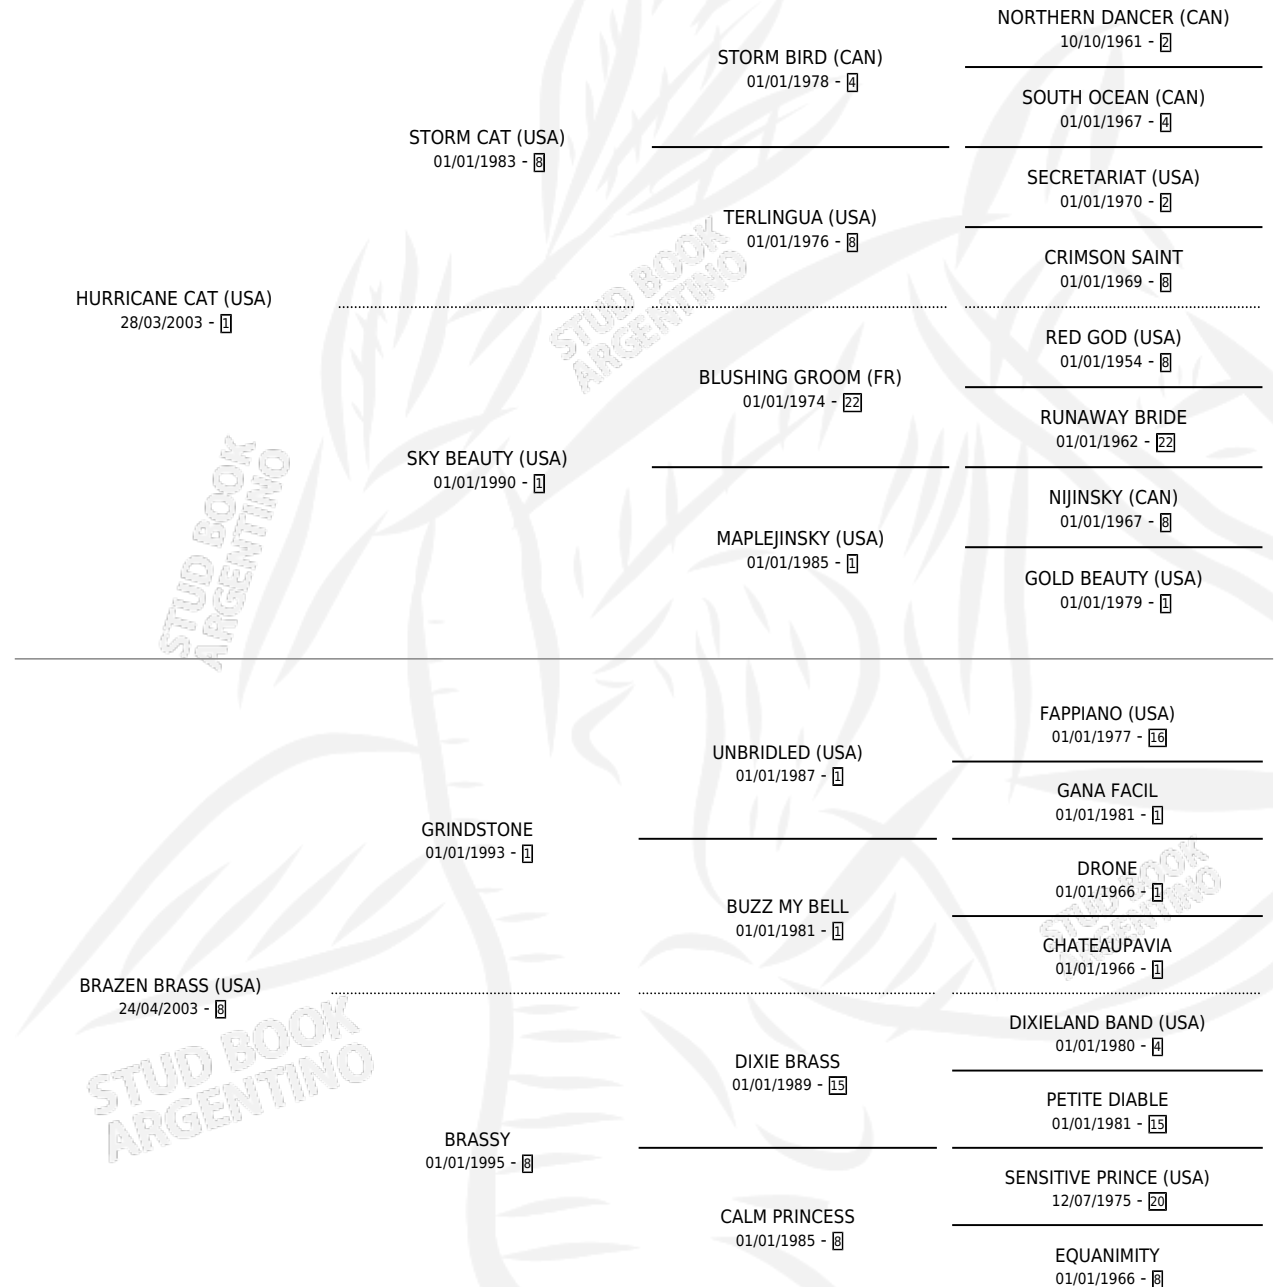

LULA MAE

por **HURRICANE CAT (USA)** y **BRAZEN BRASS (USA)** por **GRINDSTONE**

Argentina · Hembra · Zaino · SP · 02/08/2015
Familia 8-i · Volumen 42

ESTADO

TIPIFICACIÓN SANGUÍNEA	X
TIPIFICACIÓN POR ADN	✓
PASAPORTE	✓
IDENTIFICACIÓN POR MICROCHIP	✓
REPRODUCTOR	✓

Lugar de nacimiento: El Mallin
Criador: El Mallin

HIJOS

	MACHOS	HEMBRAS
3 NACIERON	1	2
2 CORRIERON	0	2
2 GANARON	0	2

1	0	0
GANADORES CL	GANADORES GR	GANADORES G1

PEDIGREE

CAMPAÑA

Solo carreras oficiales de Argentina