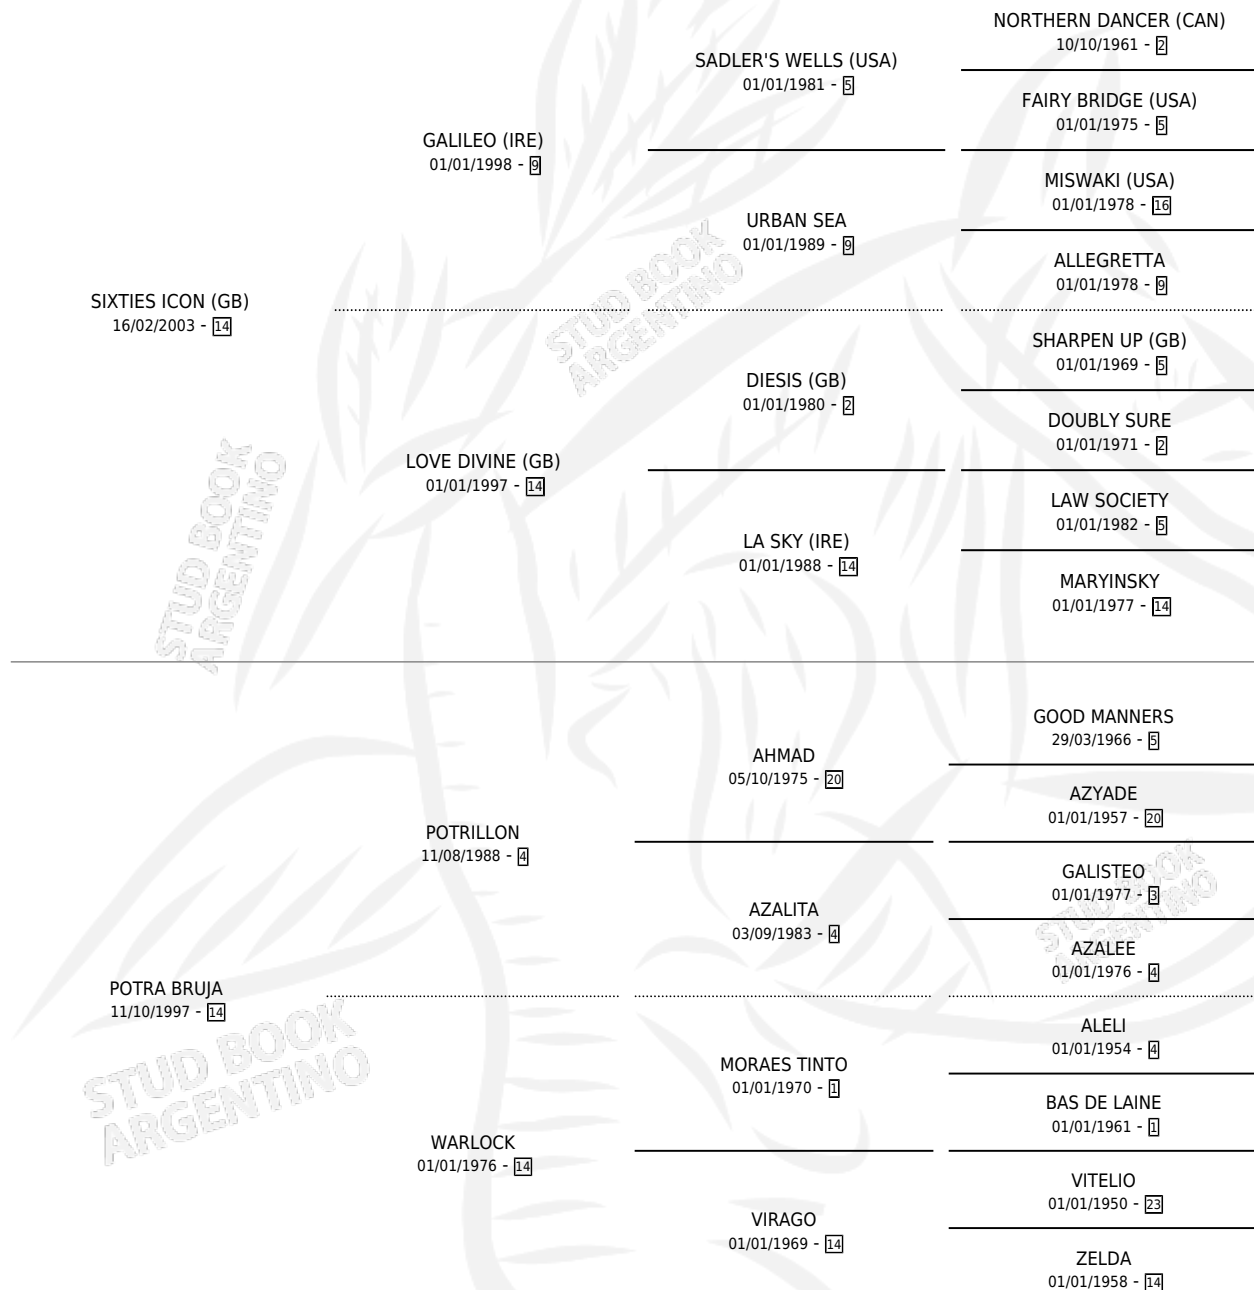

BRUJA PINCHA

por **SIXTIES ICON (GB)** y **POTRA BRUJA** por **POTRILLON**

Argentina · Hembra · Zaino · SP · 31/07/2015
Familia 14 · Volumen 42

ESTADO

TIPIFICACIÓN SANGUÍNEA	X
TIPIFICACIÓN POR ADN	✓
PASAPORTE	✓
IDENTIFICACIÓN POR MICROCHIP	✓
REPRODUCTOR	✓

Lugar de nacimiento: La Pasion
Criador: La Pasion

~

HIJOS

	MACHOS	HEMBRAS
3 NACIERON	2	1
1 CORRIERON	1	0
1 GANARON	1	0
0 GANADORES CL	0 GANADORES GR	0 GANADORES G1

PEDIGREE

CAMPAÑA

Solo carreras oficiales de Argentina