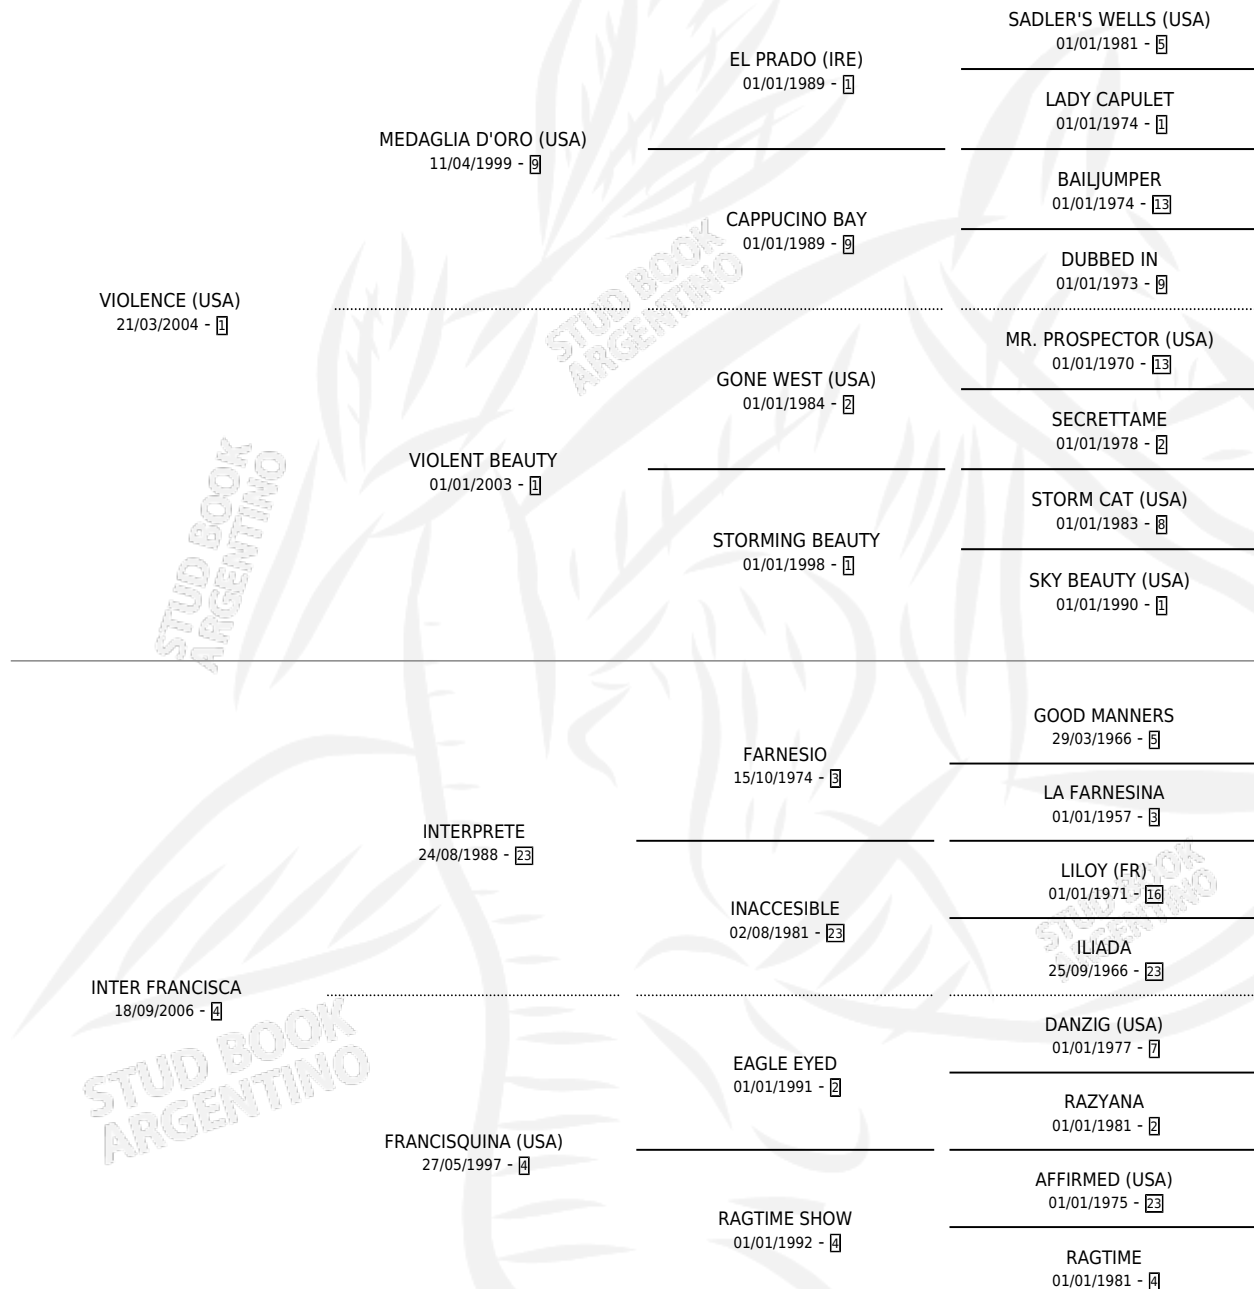

INTER VIOLE

por **VIOLENCE (USA)** y **INTER FRANCISCA** por **INTERPRETE**

Argentina · Hembra · Zaino Colorado · SP · 03/08/2015
Familia 4-m · Volumen 42

ESTADO

TIPIFICACIÓN SANGUÍNEA	X
TIPIFICACIÓN POR ADN	✓
PASAPORTE	✓
IDENTIFICACIÓN POR MICROCHIP	✓
REPRODUCTOR	✓

Lugar de nacimiento: Rodeo Chico
Criador: Velazco Miguel Angel Jose

~

HIJOS

	MACHOS	HEMBRAS
1 NACIERON	0	1
SIN ACTUACIONES		

PEDIGREE

CAMPAÑA

Solo carreras oficiales de Argentina

POR EDAD