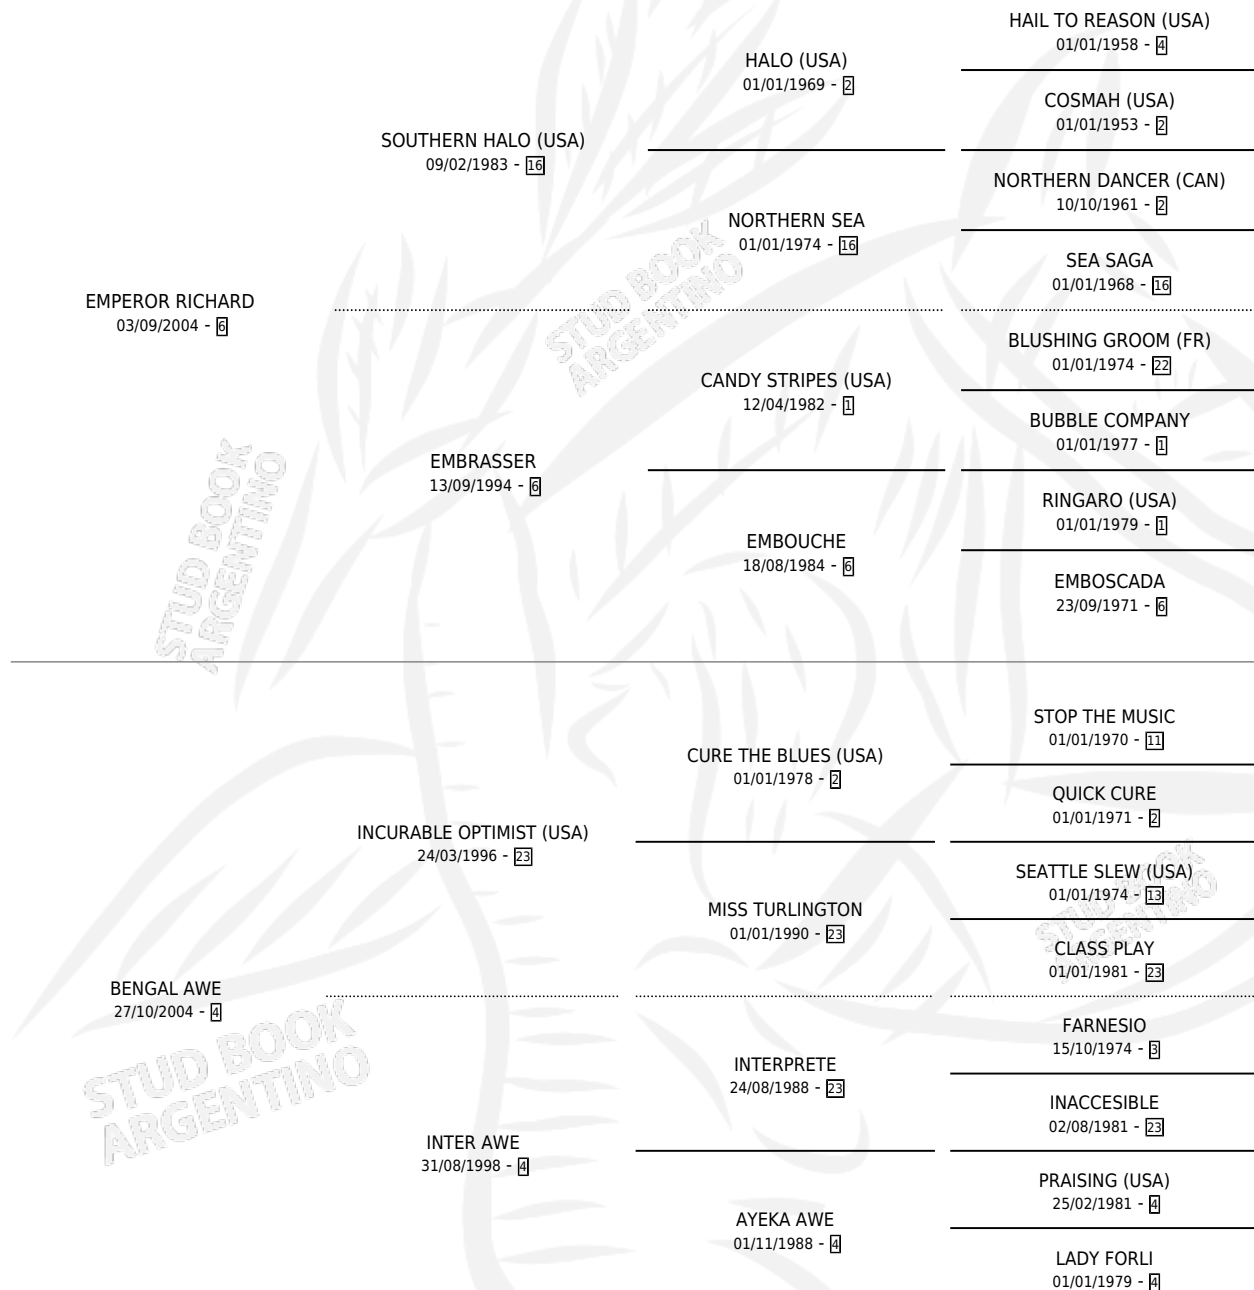

TEMPESTAD AWE

por **EMPEROR RICHARD** y **BENGAL AWE** por **INCURABLE OPTIMIST (USA)**

Argentina · Hembra · Zaino Doradillo · SP · 05/08/2015
Familia 4-p · Volumen 42

ESTADO

TIPIFICACIÓN SANGUÍNEA	X
TIPIFICACIÓN POR ADN	✓
PASAPORTE	✓
IDENTIFICACIÓN POR MICROCHIP	✓
REPRODUCTOR	✓

Lugar de nacimiento: Rodeo Chico
Criador: Velazco Miguel Angel Jose

~

HIJOS

	MACHOS	HEMBRAS
1 NACIERON	1	0
SIN ACTUACIONES		

PEDIGREE

CAMPAÑA

Solo carreras oficiales de Argentina

POR EDAD