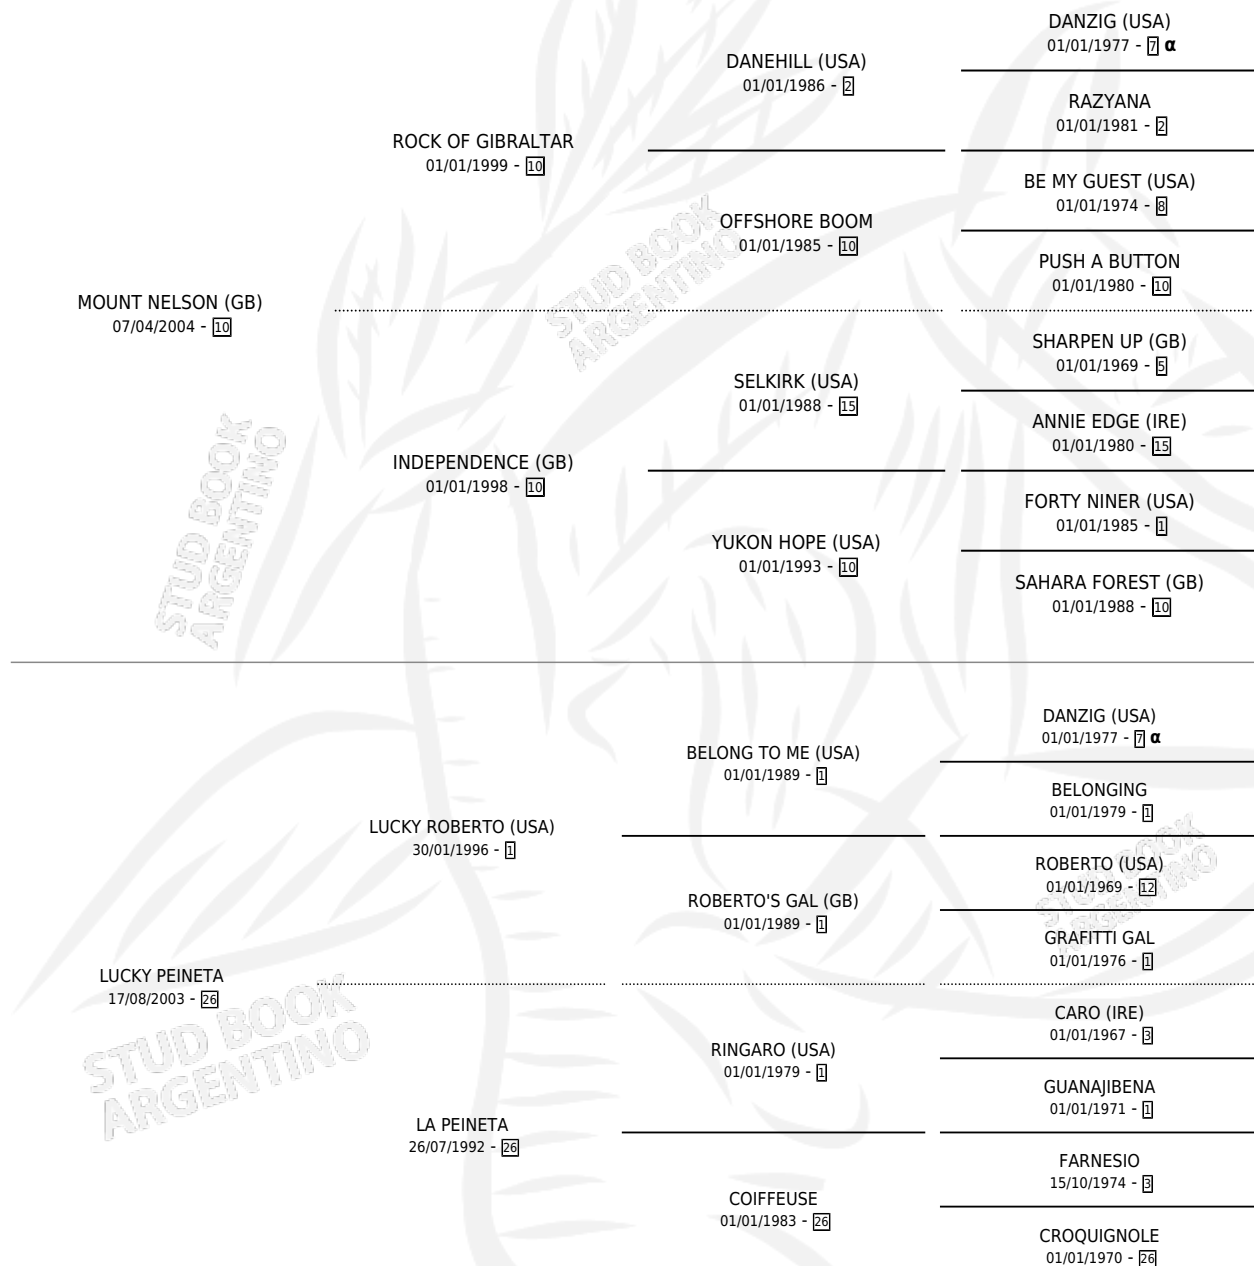

VAMOS PELU

por **MOUNT NELSON (GB)** y **LUCKY PEINETA** por **LUCKY ROBERTO (USA)**

Argentina · Hembra · Zaino · SP · 14/08/2015
Familia 26 · Volumen 42

ESTADO

TIPIFICACIÓN SANGUÍNEA	X
TIPIFICACIÓN POR ADN	✓
PASAPORTE	✓
IDENTIFICACIÓN POR MICROCHIP	✓
REPRODUCTOR	✓

Lugar de nacimiento: Penco Hue

Criador: Dufaur Patricio y Scalella Luis Alberto

~

HIJOS

	MACHOS	HEMBRAS
1 NACIERON	1	0
SIN ACTUACIONES		

PEDIGREE

INBREEDING : α

CAMPAÑA

Solo carreras oficiales de Argentina

POR EDAD

EDAD	CC	1°	2°	3°	4°	5°	NP	CLC	CLG	CLCG1	CLGG1	IMPORTE	GANANCIA / CC
3 AÑOS	2	0	0	0	0	0	2	0	0	0	0	\$0	\$0
TOTALES	2	0	0	0	0	0	2	0	0	0	0	\$0	\$0
%		0.0%	0.0%	0.0%	0.0%	0.0%	100%	0.0%	0.0%	0.0%	0.0%		