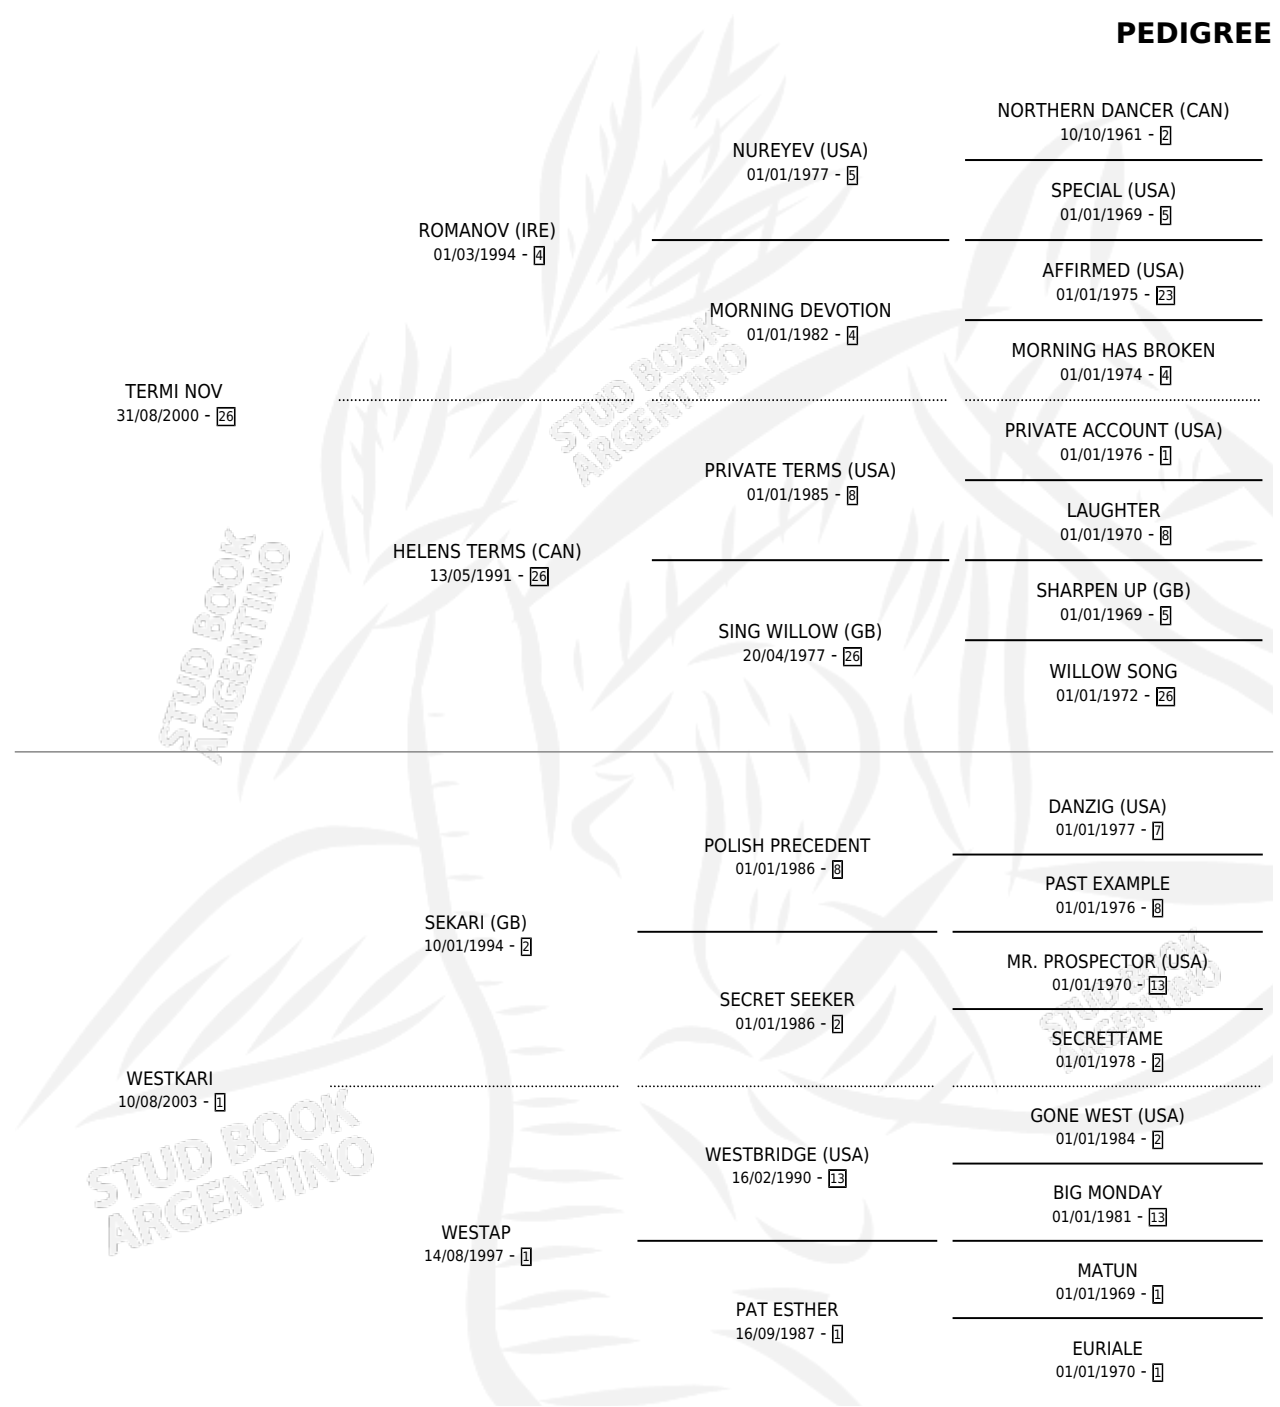

KARI NOV

por **TERMI NOV** y **WESTKARI** por **SEKARI (GB)**

Argentina · Hembra · Zaino · SP · 07/07/2015
Familia 1-l · Volumen 42

ESTADO

TIPIFICACIÓN SANGUÍNEA	X
TIPIFICACIÓN POR ADN	✓
PASAPORTE	✓
IDENTIFICACIÓN POR MICROCHIP	✓
REPRODUCTOR	X

Lugar de nacimiento: La Pesadilla

Criador: La Pesadilla

PEDIGREE

KARI NOV

Datos oficiales del Stud Book Argentino

Documento generado el 14/05/2026

studbook.org.ar