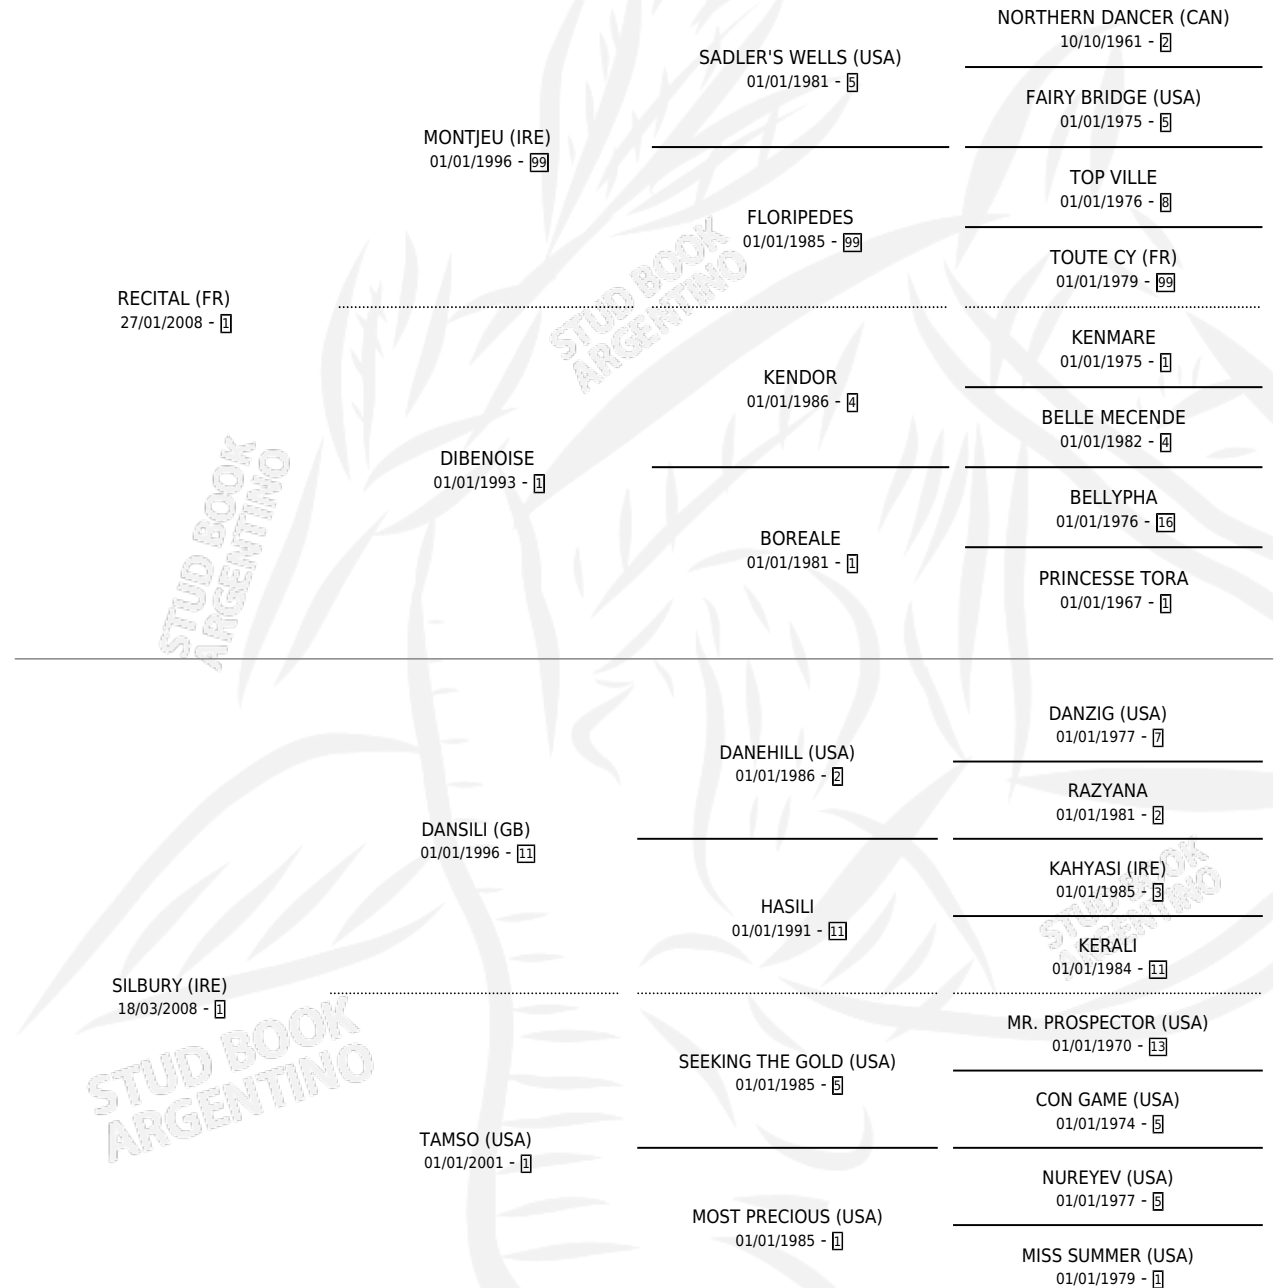

RECIT SIL

por **RECITAL (FR)** y **SILBURY (IRE)** por **DANSILI (GB)**

Argentina · Hembra · Zaino · SP · 10/08/2015
Familia 1 · Volumen 42

ESTADO

TIPIFICACIÓN SANGUÍNEA	X
TIPIFICACIÓN POR ADN	✓
PASAPORTE	✓
IDENTIFICACIÓN POR MICROCHIP	✓
REPRODUCTOR	X

Lugar de nacimiento: La Pesadilla

Criador: La Pesadilla

PEDIGREE