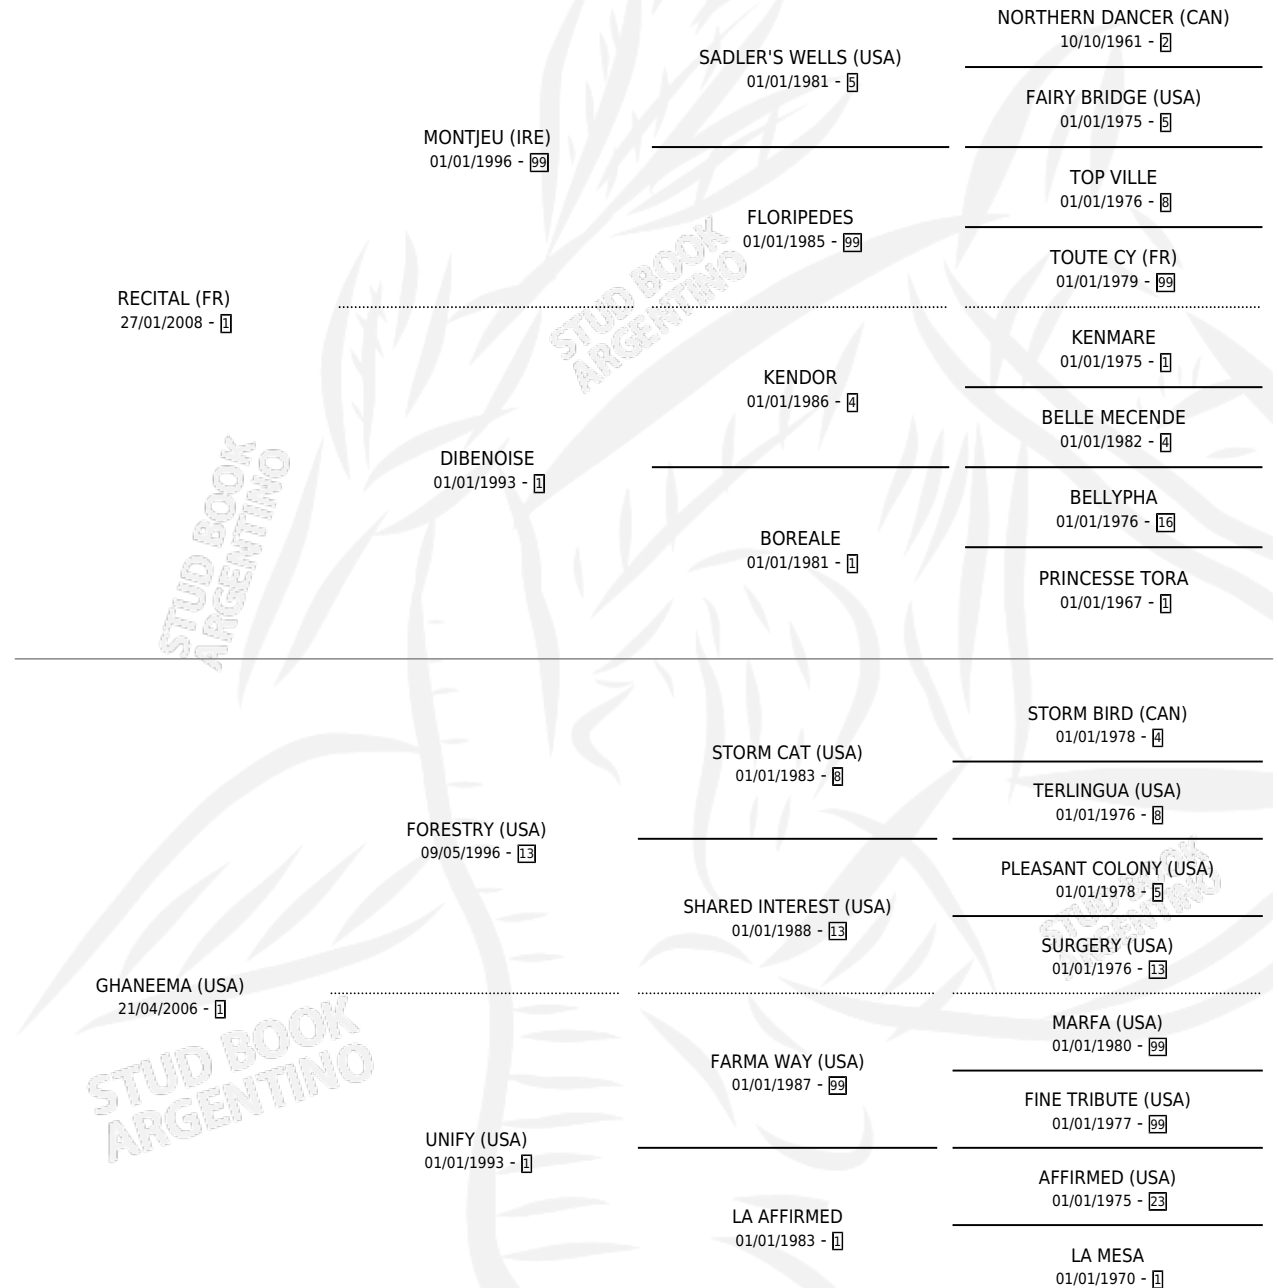

RECIT GHAN

por **RECITAL (FR)** y **GHANEEMA (USA)** por **FORESTRY (USA)**

Argentina · Hembra · Zaino · SP · 10/08/2015
Familia 1-x · Volumen 42

ESTADO

TIPIFICACIÓN SANGUÍNEA	X
TIPIFICACIÓN POR ADN	✓
PASAPORTE	✓
IDENTIFICACIÓN POR MICROCHIP	✓
REPRODUCTOR	X

Lugar de nacimiento: La Pesadilla

Criador: La Pesadilla

PEDIGREE

CAMPAÑA

Solo carreras oficiales de Argentina

POR EDAD

EDAD	CC	1°	2°	3°	4°	5°	NP	CLC	CLG	CLCG1	CLGG1	IMPORTE	GANANCIA / CC
3 AÑOS	2	0	0	0	0	0	2	0	0	0	0	\$0	\$0
4 AÑOS	8	0	2	0	0	1	5	0	0	0	0	\$80,500	\$10,063
5 AÑOS	5	0	0	0	0	0	5	0	0	0	0	\$0	\$0
TOTALES	15	0	2	0	0	1	12	0	0	0	0	\$80,500	\$5,367
%		0.0%	13.3%	0.0%	0.0%	6.7%	80.0%	0.0%	0.0%	0.0%	0.0%		

Placés en Palermo y La Plata en 15 carreras disputadas.

POR DISTANCIA

HIPODROMO	CC	1°	2°	3°	4°	5°	NP	CLC	CLG	CLCG1	CLGG1	IMPORTE
PALERMO	10	0	1	0	0	1	8	0	0	0	0	\$38,500
1000 MTS	9	0	1	0	0	1	7	0	0	0	0	\$38,500
1100 MTS	1	0	0	0	0	0	1	0	0	0	0	\$0
SAN ISIDRO	1	0	0	0	0	0	1	0	0	0	0	\$0
1000 MTS	1	0	0	0	0	0	1	0	0	0	0	\$0
LA PLATA	4	0	1	0	0	0	3	0	0	0	0	\$42,000
1000 MTS	3	0	1	0	0	0	2	0	0	0	0	\$42,000
1100 MTS	1	0	0	0	0	0	1	0	0	0	0	\$0