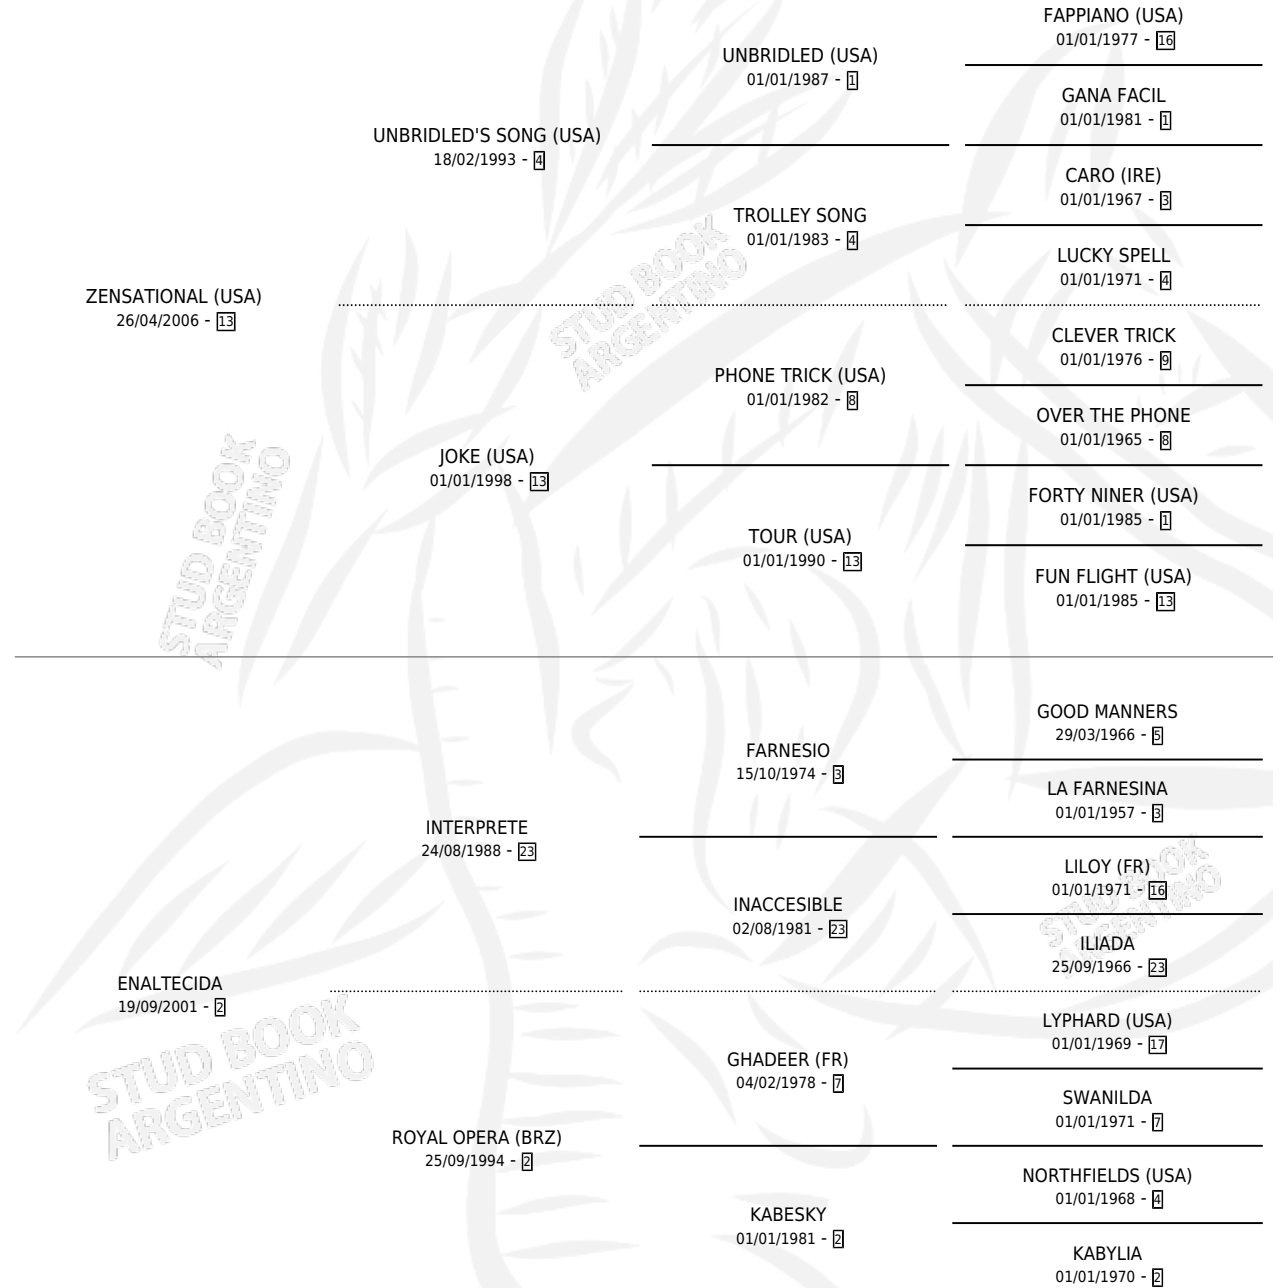

INUNDADA ZEN

por ZENSATIONAL (USA) y ENALTECIDA por INTERPRETE

Argentina · Hembra · Tordillo · SP · 08/08/2015
Familia 2-h · Volumen 42

ESTADO

TIPIFICACIÓN SANGUÍNEA	X
TIPIFICACIÓN POR ADN	✓
PASAPORTE	✓
IDENTIFICACIÓN POR MICROCHIP	✓
REPRODUCTOR	✓

Lugar de nacimiento: La Milagrosa

Criador: La Milagrosa

PEDIGREE

CAMPAÑA

Solo carreras oficiales de Argentina

POR EDAD

EDAD	CC	1°	2°	3°	4°	5°	NP	CLC	CLG	CLCG1	CLGG1	IMPORTE	GANANCIA / CC
3 AÑOS	8	0	1	0	2	2	3	0	0	0	0	\$61,000	\$7,625
TOTALES	8	0	1	0	2	2	3	0	0	0	0	\$61,000	\$7,625
%		0.0%	12.5%	0.0%	25.0%	25.0%	37.5%	0.0%	0.0%	0.0%	0.0%		