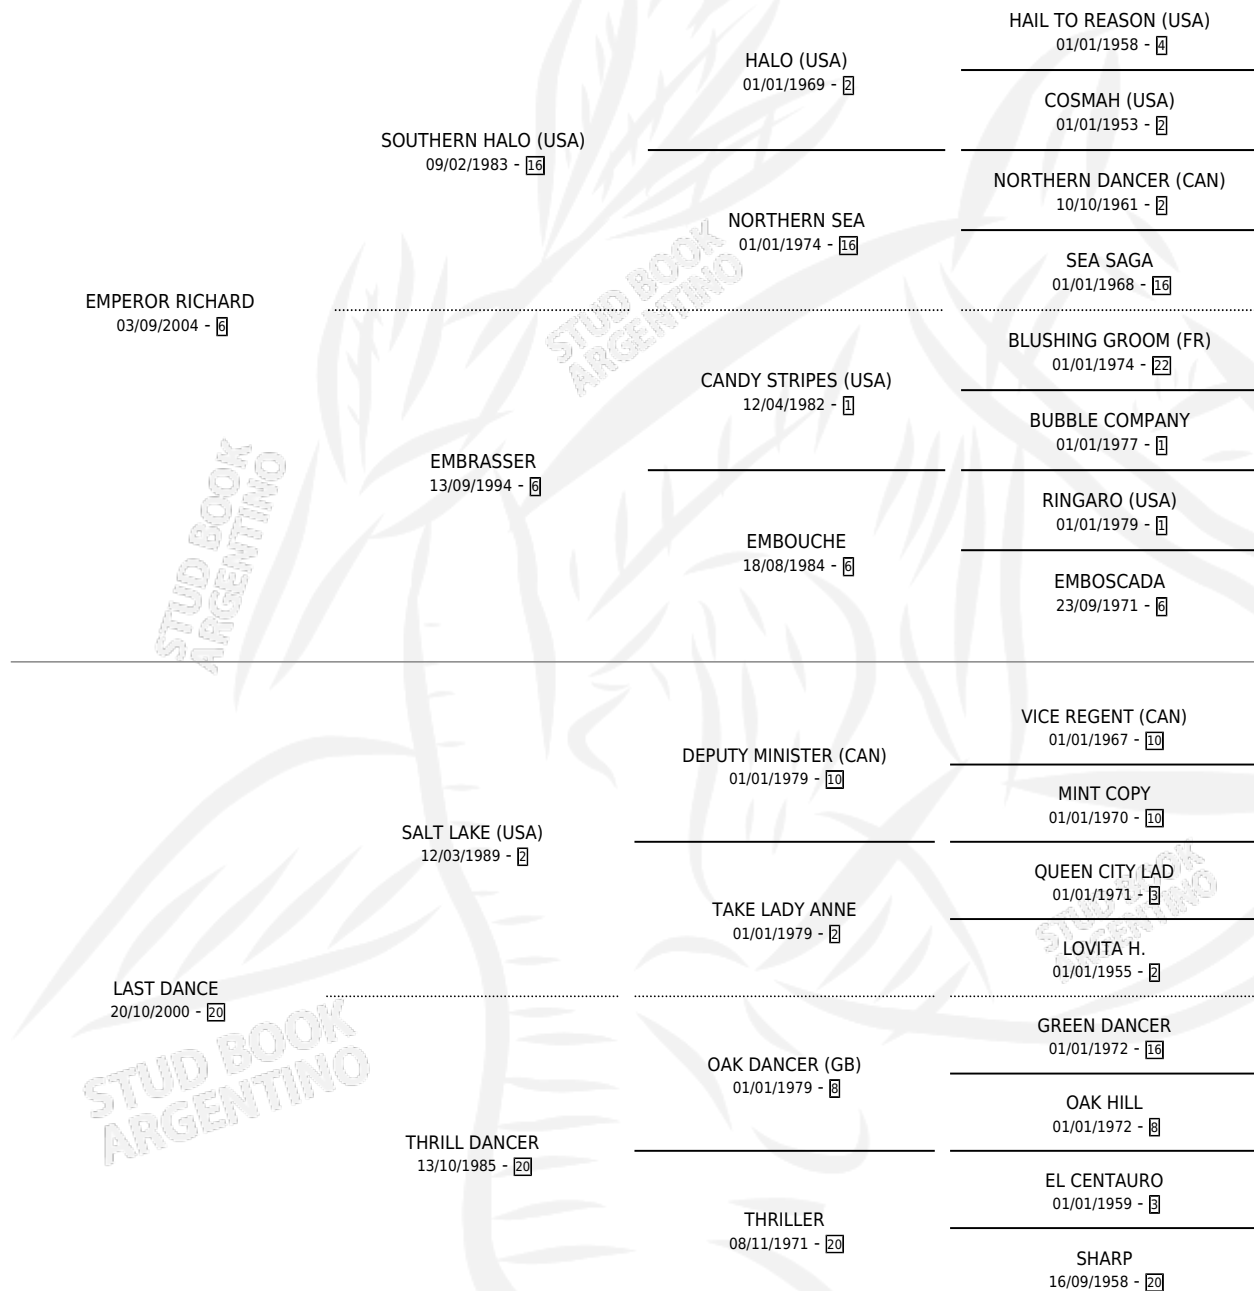

MILAGROSO EMPEROR

por **EMPEROR RICHARD** y **LAST DANCE** por **SALT LAKE**
(USA)

Argentina · Macho · Zaino · SP · 22/07/2015
Familia 20-a · Volumen 42

ESTADO

TIPIFICACIÓN SANGUÍNEA	X
TIPIFICACIÓN POR ADN	✓
PASAPORTE	✓
IDENTIFICACIÓN POR MICROCHIP	✓
REPRODUCTOR	X

Lugar de nacimiento: La Milagrosa
Criador: La Milagrosa

PEDIGREE

CAMPAÑA

Solo carreras oficiales de Argentina

POR EDAD

EDAD	CC	1°	2°	3°	4°	5°	NP	CLC	CLG	CLCG1	CLGG1	IMPORTE	GANANCIA / CC
3 AÑOS	3	0	0	0	0	0	3	0	0	0	0	\$0	\$0
TOTALES	3	0	0	0	0	0	3	0	0	0	0	\$0	\$0
%		0.0%	0.0%	0.0%	0.0%	0.0%	100%	0.0%	0.0%	0.0%	0.0%		

No placés en Tandil, La Plata y Palermo en 3 carreras disputadas.

POR DISTANCIA

HIPODROMO	CC	1°	2°	3°	4°	5°	NP	CLC	CLG	CLCG1	CLGG1	IMPORTE
TANDIL	1	0	0	0	0	0	1	0	0	0	0	\$0
800 MTS	1	0	0	0	0	0	1	0	0	0	0	\$0
PALERMO	1	0	0	0	0	0	1	0	0	0	0	\$0
1000 MTS	1	0	0	0	0	0	1	0	0	0	0	\$0
LA PLATA	1	0	0	0	0	0	1	0	0	0	0	\$0
1000 MTS	1	0	0	0	0	0	1	0	0	0	0	\$0