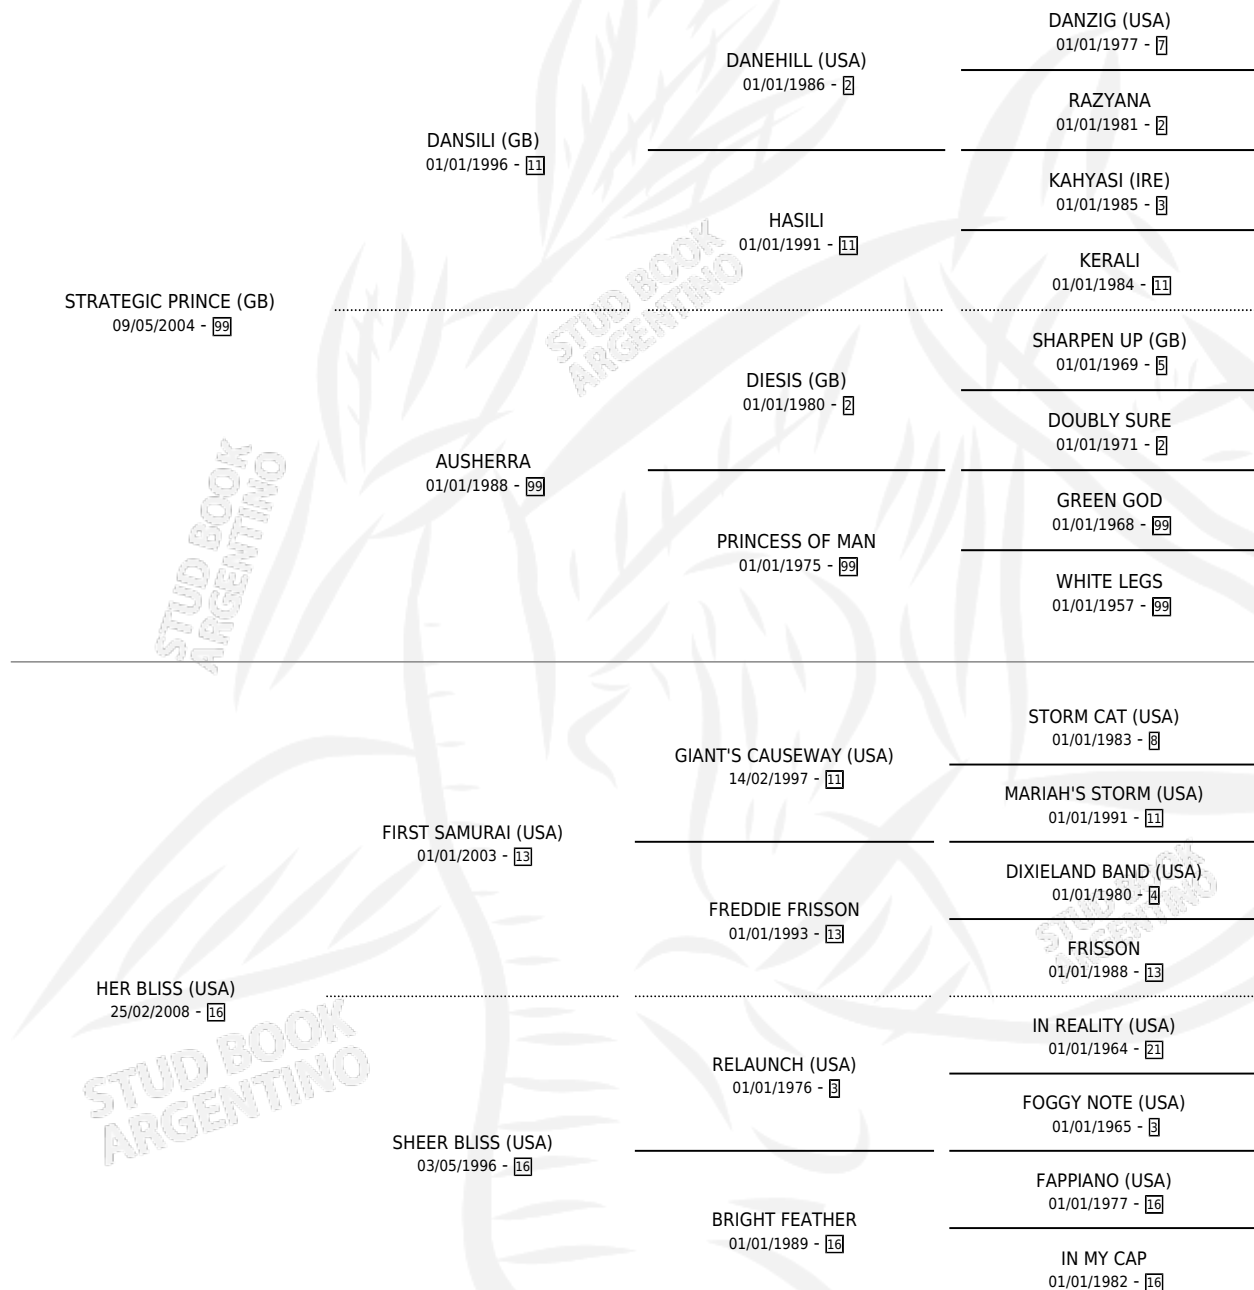

HER STRATEGIC

por STRATEGIC PRINCE (GB) y HER BLISS (USA) por
FIRST SAMURAI (USA)

Argentina · Hembra · Zaino · SP · 19/08/2015
Familia 16-h · Volumen 42

ESTADO

TIPIFICACIÓN SANGUÍNEA	X
TIPIFICACIÓN POR ADN	✓
PASAPORTE	✓
IDENTIFICACIÓN POR MICROCHIP	✓
REPRODUCTOR	X

Lugar de nacimiento: Las Raices

Criador: Las Raices

PEDIGREE