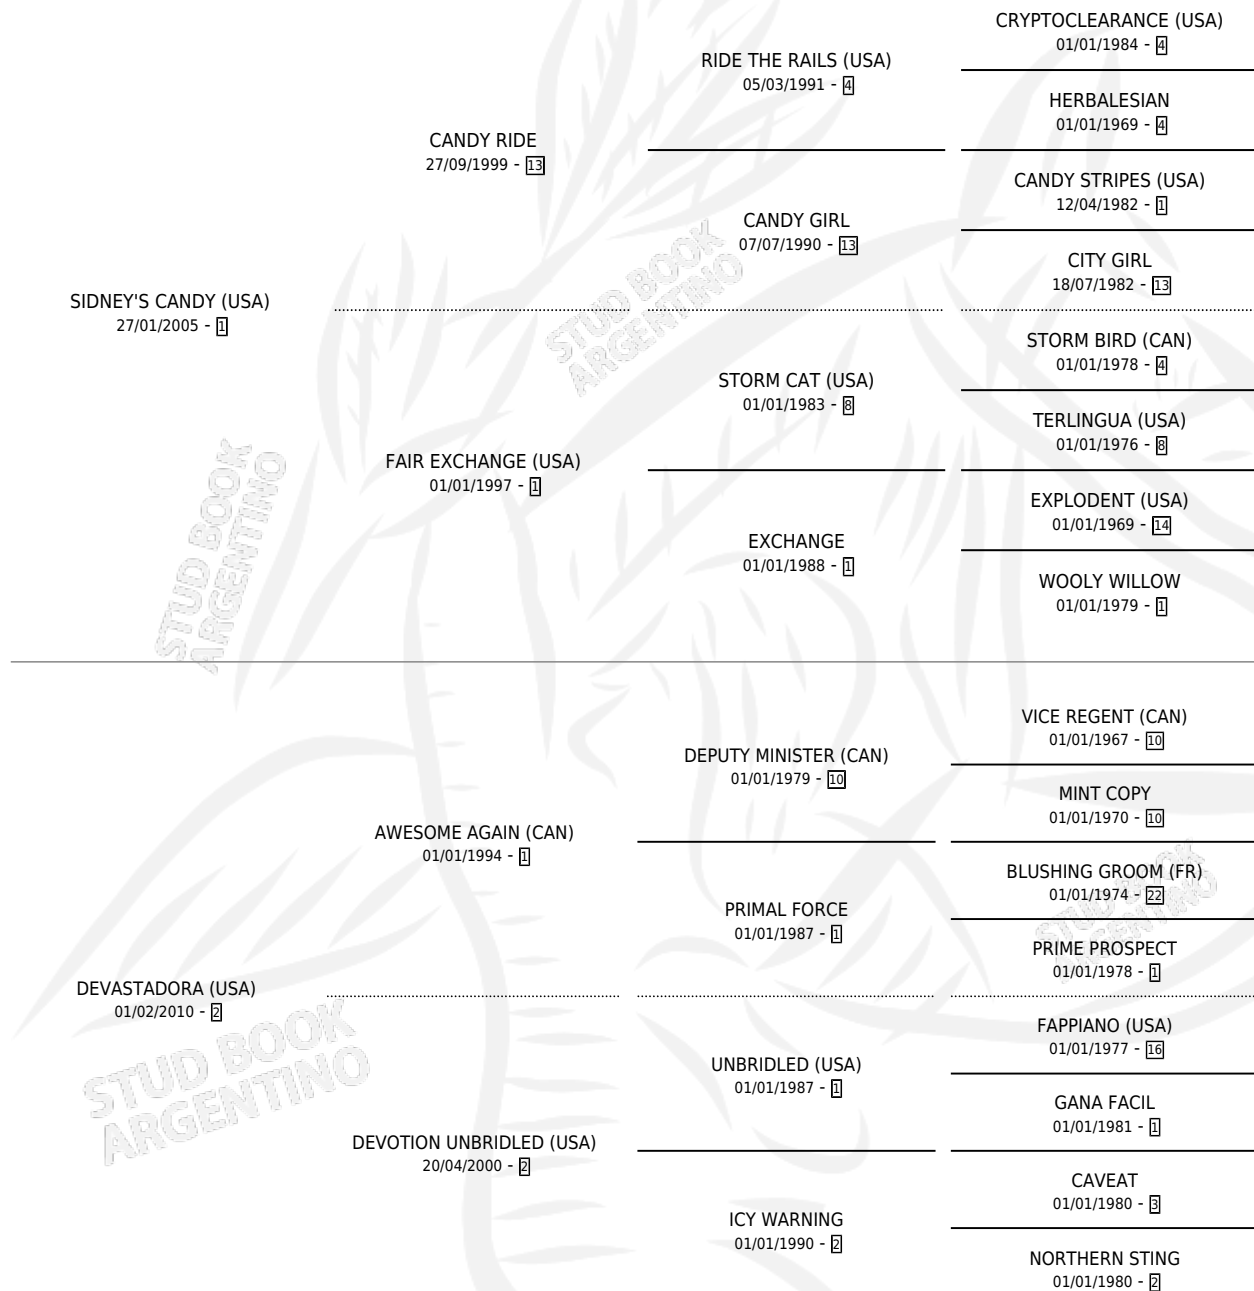

DE WHITE

por **SIDNEY'S CANDY (USA)** y **DEVASTADORA (USA)** por **AWESOME AGAIN (CAN)**

Argentina · Macho · Alazan · SP · 05/08/2015
Familia 2 · Volumen 42

ESTADO

TIPIFICACIÓN SANGUÍNEA	X
TIPIFICACIÓN POR ADN	✓
PASAPORTE	✓
IDENTIFICACIÓN POR MICROCHIP	✓
REPRODUCTOR	X

Lugar de nacimiento: La Pasion
Criador: La Pasion

PEDIGREE

CAMPAÑA

Solo carreras oficiales de Argentina

POR EDAD

EDAD	CC	1°	2°	3°	4°	5°	NP	CLC	CLG	CLCG1	CLGG1	IMPORTE	GANANCIA / CC
3 AÑOS	1	0	0	0	0	0	1	0	0	0	0	\$0	\$0
4 AÑOS	3	1	0	0	0	0	2	0	0	0	0	\$140,000	\$46,667
TOTALES	4	1	0	0	0	0	3	0	0	0	0	\$140,000	\$35,000
%		25.0%	0.0%	0.0%	0.0%	0.0%	75.0%	0.0%	0.0%	0.0%	0.0%		

Ganador en La Plata - \$140,000, a los 4 años.

POR DISTANCIA

HIPODROMO	CC	1°	2°	3°	4°	5°	NP	CLC	CLG	CLCG1	CLGG1	IMPORTE
LA PLATA	4	1	0	0	0	0	3	0	0	0	0	\$140,000
1300 MTS	2	1	0	0	0	0	1	0	0	0	0	\$140,000
1200 MTS	2	0	0	0	0	0	2	0	0	0	0	\$0