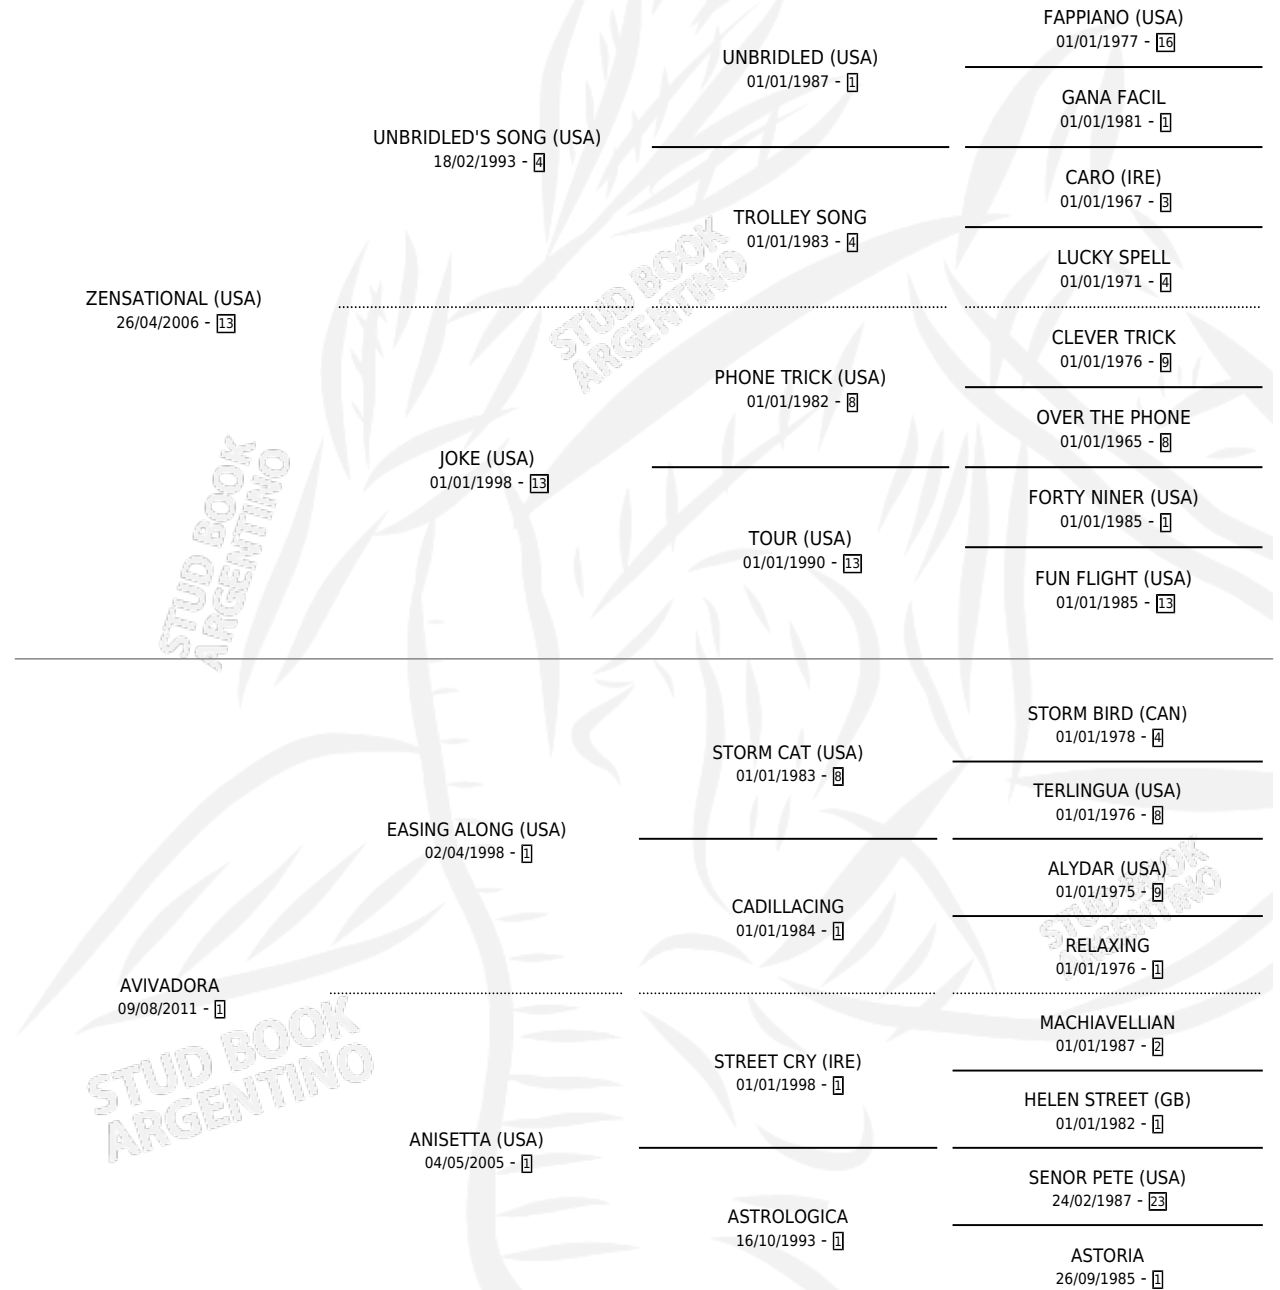

APLENDO

por ZENSATIONAL (USA) y AVIVADORA por EASING
ALONG (USA)

Argentina · Macho · Tordillo · SP · 09/08/2015
Familia 1-c · Volumen 42

ESTADO

TIPIFICACIÓN SANGUÍNEA	X
TIPIFICACIÓN POR ADN	✓
PASAPORTE	✓
IDENTIFICACIÓN POR MICROCHIP	✓
REPRODUCTOR	X

Lugar de nacimiento: La Pasion
Criador: La Pasion

PEDIGREE