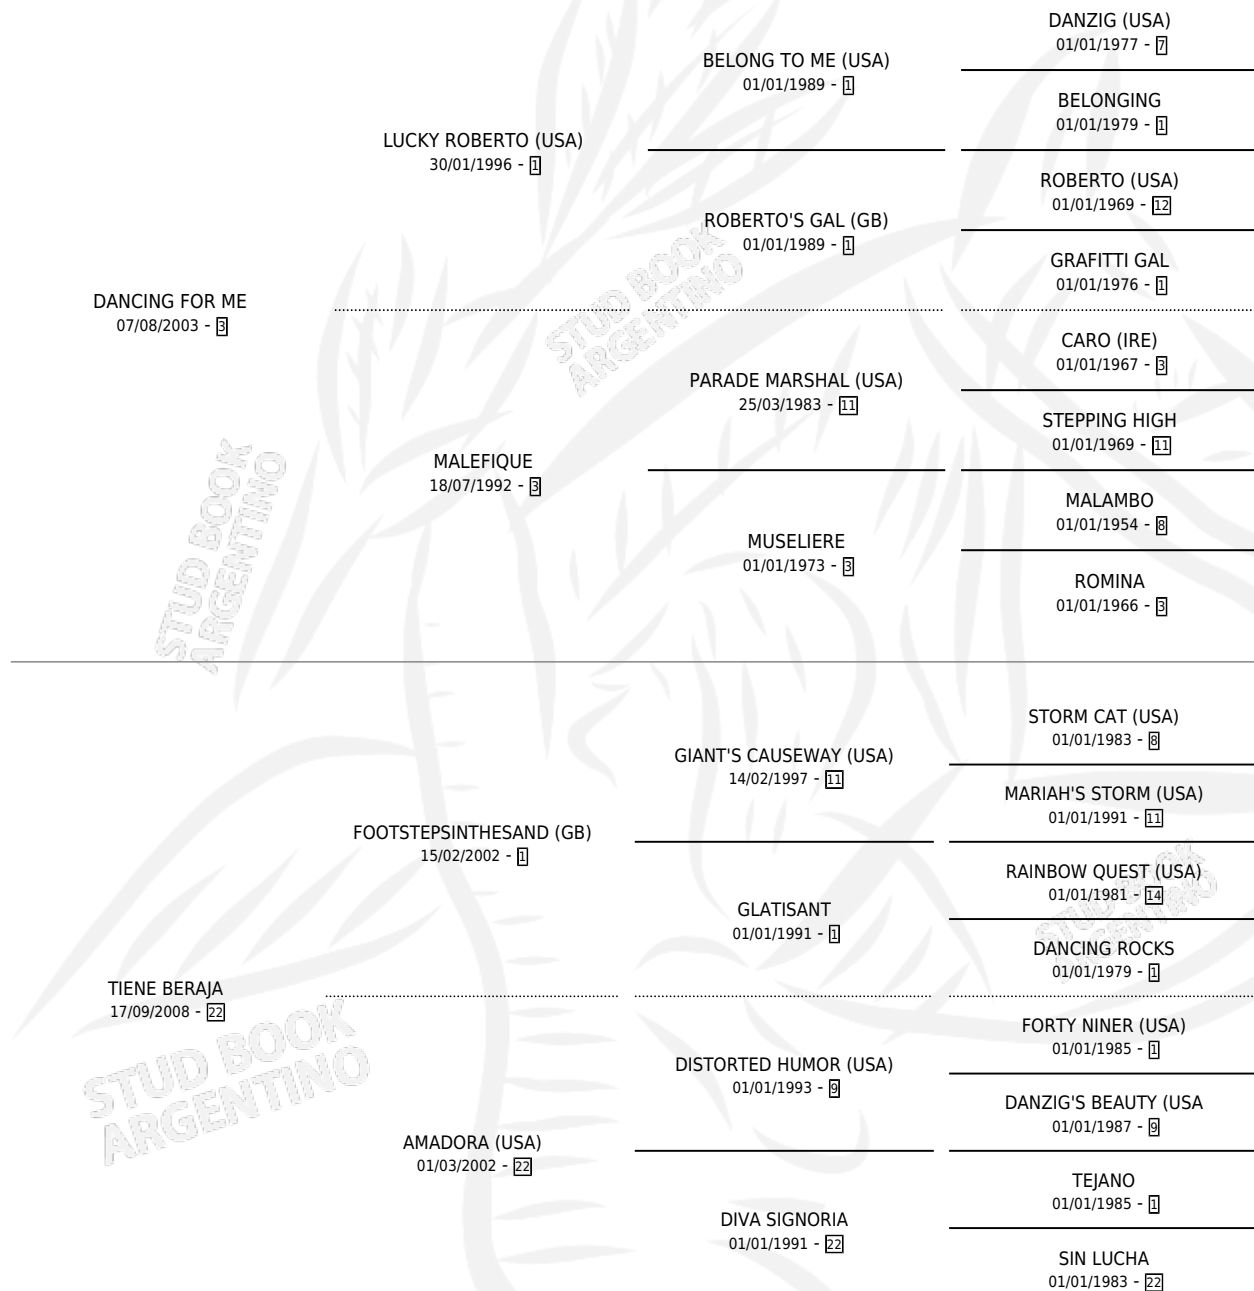

FLUS

por **DANCING FOR ME** y **TIENE BERAJA** por
FOOTSTEPSINTHESAND (GB)

Argentina · Macho · Zaino · SP · 26/08/2015
Familia 22 · Volumen 42

ESTADO

TIPIFICACIÓN SANGUÍNEA	X
TIPIFICACIÓN POR ADN	✓
PASAPORTE	✓
IDENTIFICACIÓN POR MICROCHIP	✓
REPRODUCTOR	X

Lugar de nacimiento: La Numancia
Criador: Anaruth S.R.L.

PEDIGREE

FLUS

Datos oficiales del Stud Book Argentino

Documento generado el 04/05/2026

studbook.org.ar