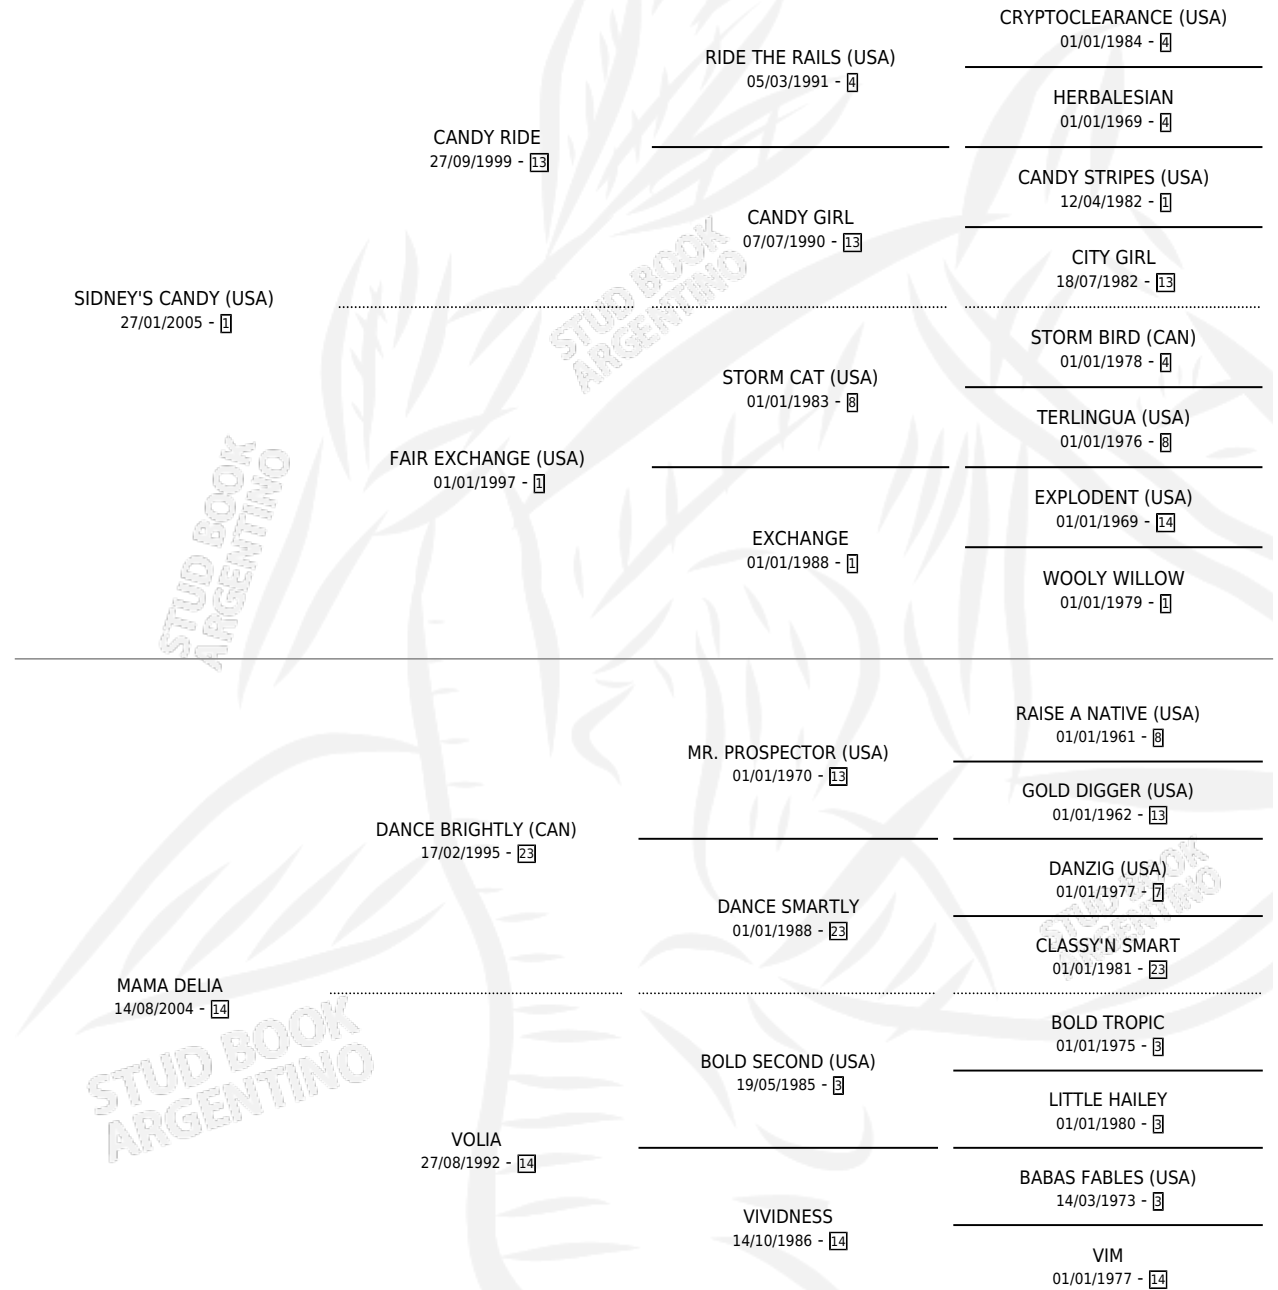

TADUCHO

por **SIDNEY'S CANDY (USA)** y **MAMA DELIA** por **DANCE BRIGHTLY (CAN)**

Argentina · Macho · Zaino · SP · 27/07/2015
Familia 14 · Volumen 42

ESTADO

TIPIFICACIÓN SANGUÍNEA	X
TIPIFICACIÓN POR ADN	✓
PASAPORTE	✓
IDENTIFICACIÓN POR MICROCHIP	✓
REPRODUCTOR	X

Lugar de nacimiento: Campo particular
Criador: Laborde Luis Maria

PEDIGREE

TADUCHO

Datos oficiales del Stud Book Argentino

Documento generado el 04/05/2026

studbook.org.ar