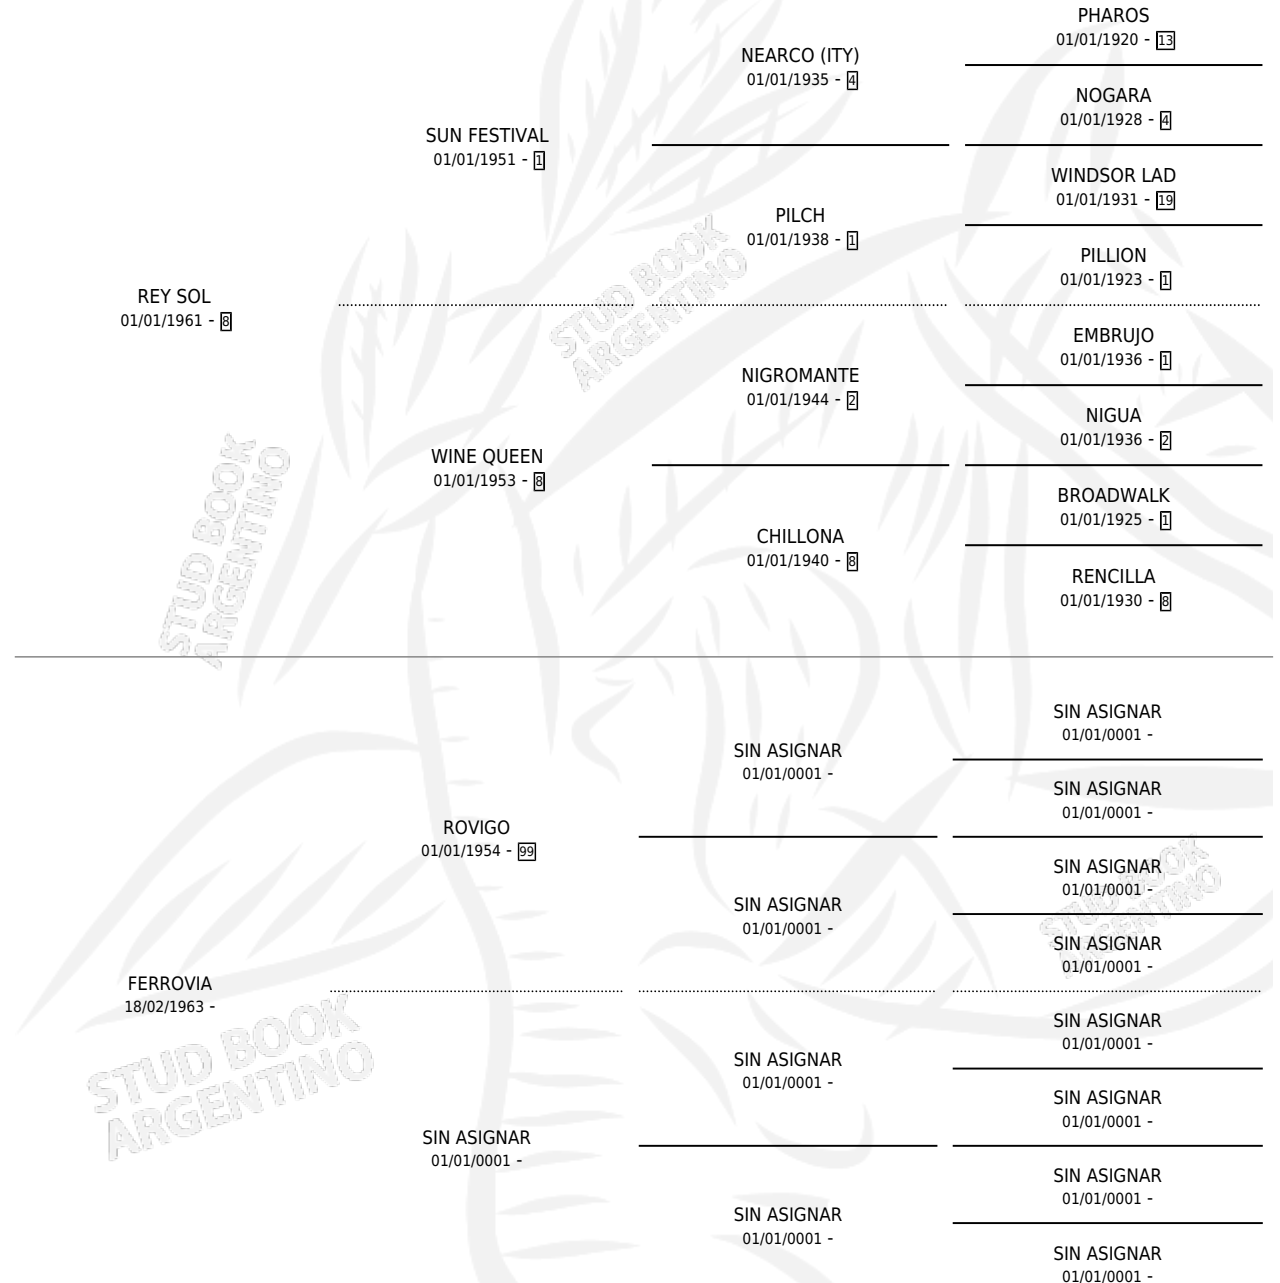

REY FESTIVO

por REY SOL y FERROVIA por ROVIGO

Argentina · Macho · Alazan · SP · 25/10/1976
Familia · Volumen 29

ESTADO

TIPIFICACIÓN SANGUÍNEA	X
TIPIFICACIÓN POR ADN	X
PASAPORTE	X
IDENTIFICACIÓN POR MICROCHIP	X
REPRODUCTOR	X

Lugar de nacimiento: Campo particular

Criador: Sin dato

PEDIGREE

REY FESTIVO

Datos oficiales del Stud Book Argentino

Documento generado el 12/05/2026

studbook.org.ar