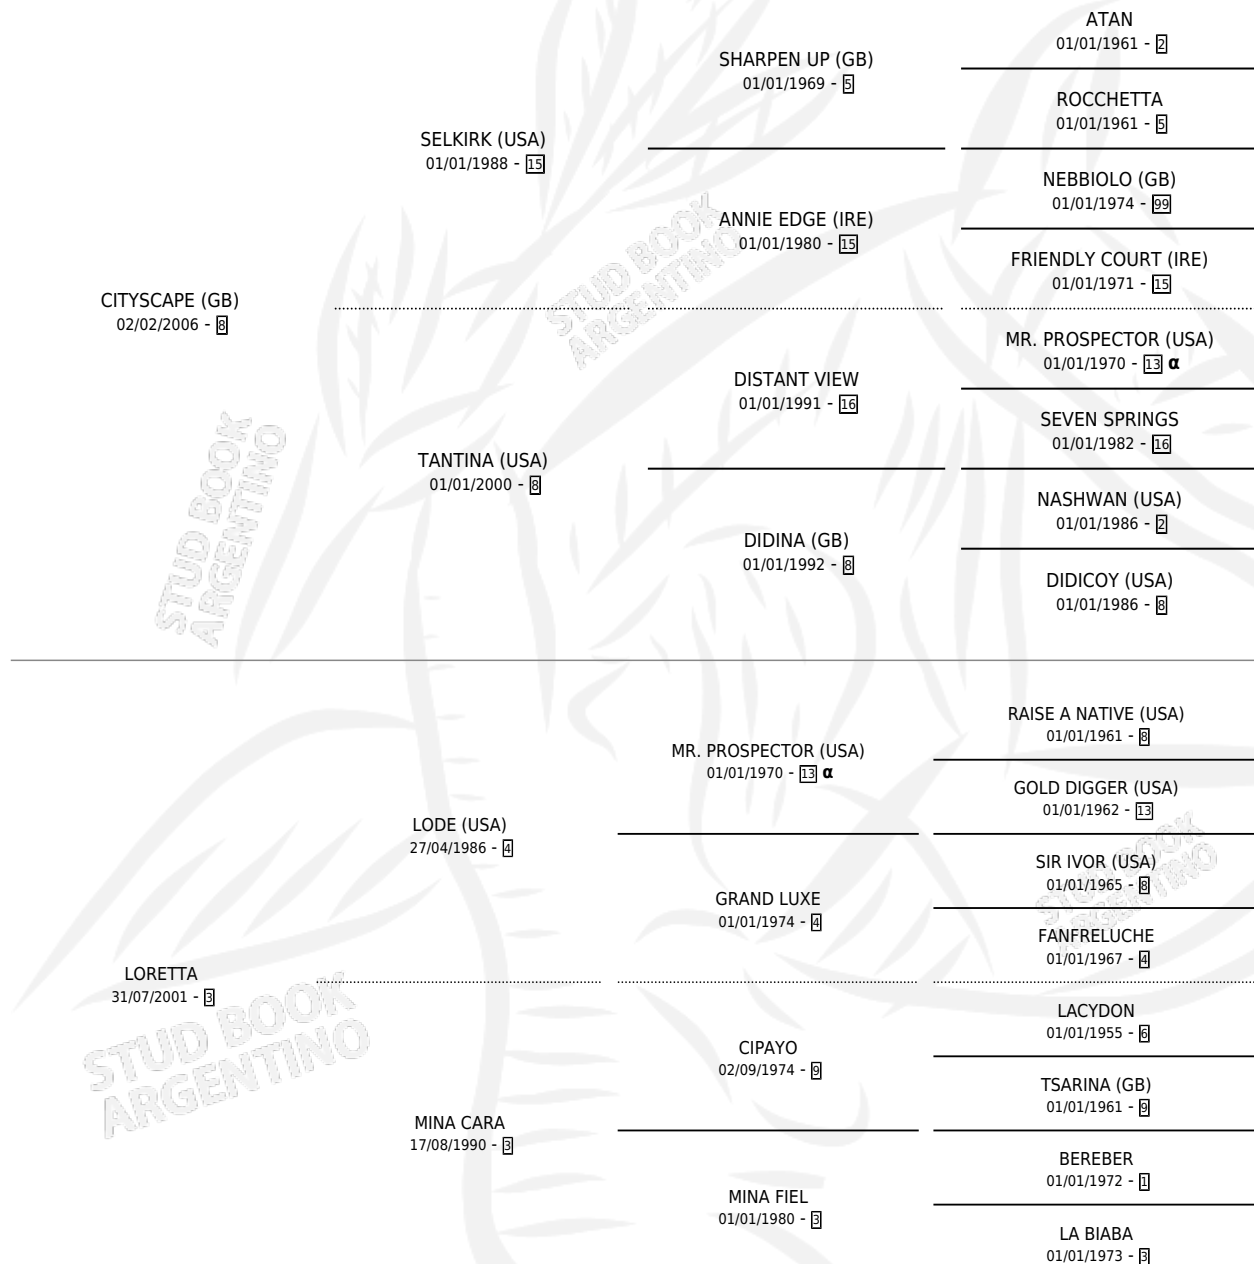

MASERATI

por CITYSCAPE (GB) y LORETTA por LODE (USA)

Argentina · Hembra · Zaino · SP · 31/07/2015
Familia 3-h · Volumen 42

ESTADO

TIPIFICACIÓN SANGUÍNEA	X
TIPIFICACIÓN POR ADN	✓
PASAPORTE	✓
IDENTIFICACIÓN POR MICROCHIP	✓
REPRODUCTOR	✓

Lugar de nacimiento: Doña Irma
Criador: Doña Irma

~

HIJOS

	MACHOS	HEMBRAS
2 NACIERON	1	1

SIN ACTUACIONES

PEDIGREE

INBREEDING : α

CAMPAÑA

Solo carreras oficiales de Argentina

POR EDAD

EDAD	CC	1°	2°	3°	4°	5°	NP	CLC	CLG	CLCG1	CLGG1	IMPORTE	GANANCIA / CC
3 AÑOS	2	0	0	0	0	0	2	0	0	0	0	\$0	\$0
4 AÑOS	10	0	0	0	1	2	7	0	0	0	0	\$36,400	\$3,640
5 AÑOS	8	1	1	1	1	1	3	0	0	0	0	\$188,600	\$23,575
6 AÑOS	10	1	1	1	1	0	6	0	0	0	0	\$306,480	\$30,648
TOTALES	30	2	2	2	3	3	18	0	0	0	0	\$531,480	\$17,716
%		6.7%	6.7%	6.7%	10.0%	10.0%	60.0%	0.0%	0.0%	0.0%	0.0%		