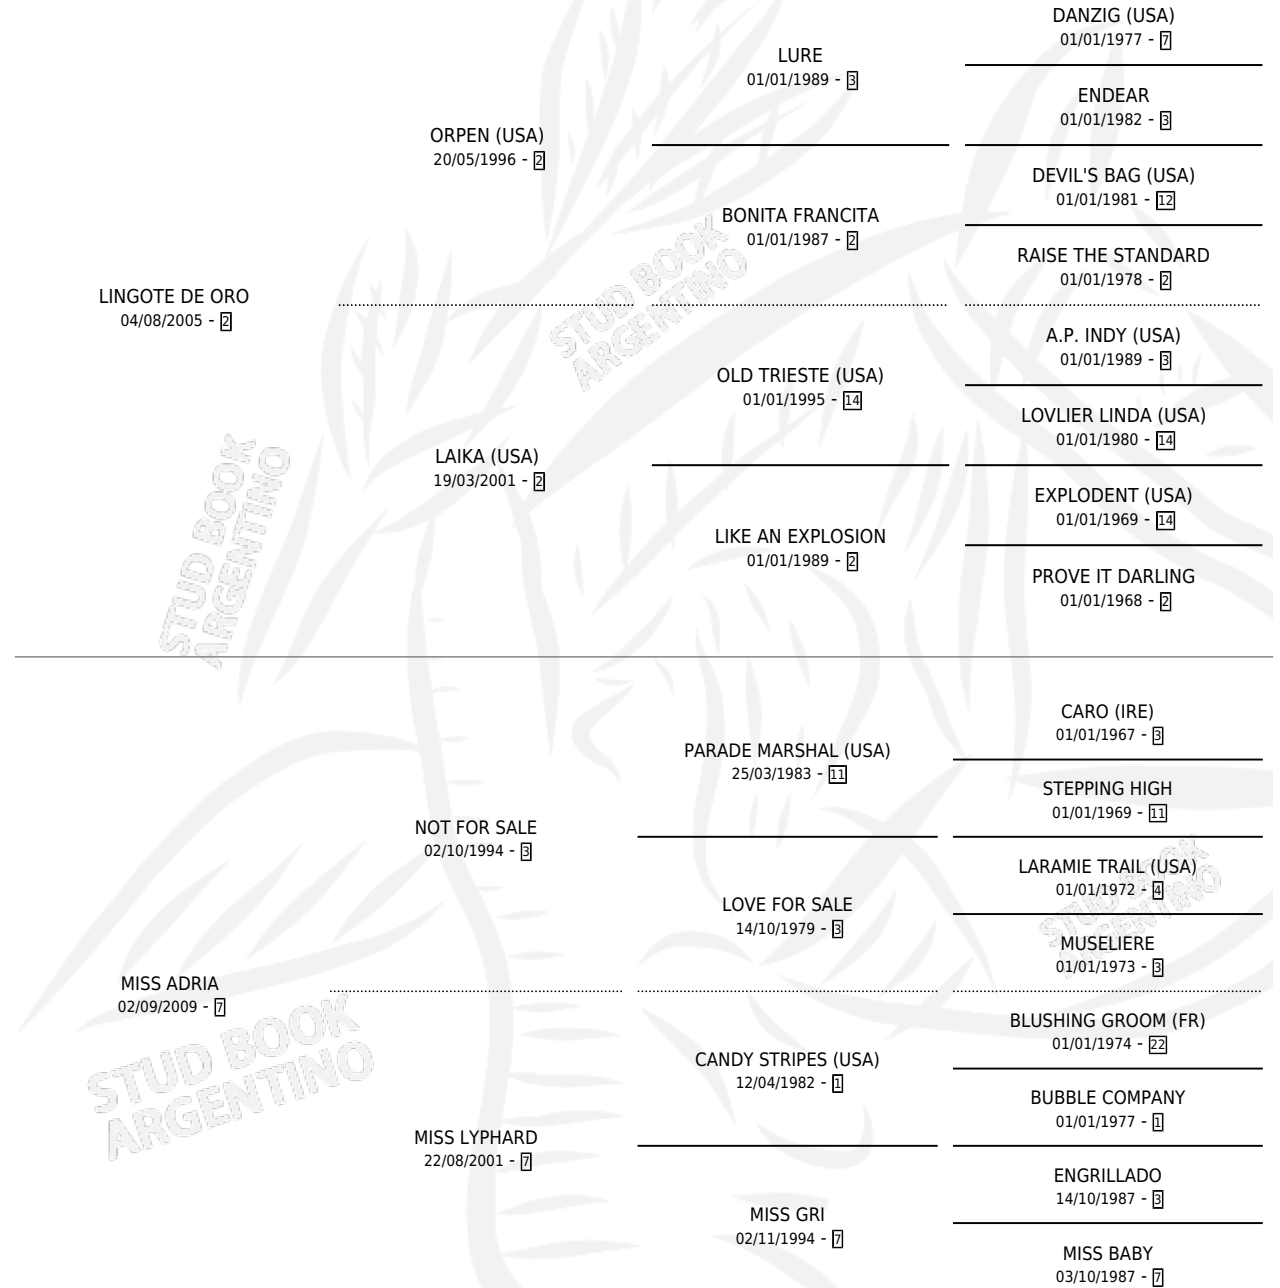

MISS ALABAMA

por LINGOTE DE ORO y MISS ADRIA por NOT FOR SALE

Argentina · Hembra · Alazan · SP · 23/07/2015
Familia 7 · Volumen 42

ESTADO

TIPIFICACIÓN SANGUÍNEA	X
TIPIFICACIÓN POR ADN	✓
PASAPORTE	✓
IDENTIFICACIÓN POR MICROCHIP	✓
REPRODUCTOR	X

Lugar de nacimiento: Santa Ines

Criador: Santa Ines

PEDIGREE