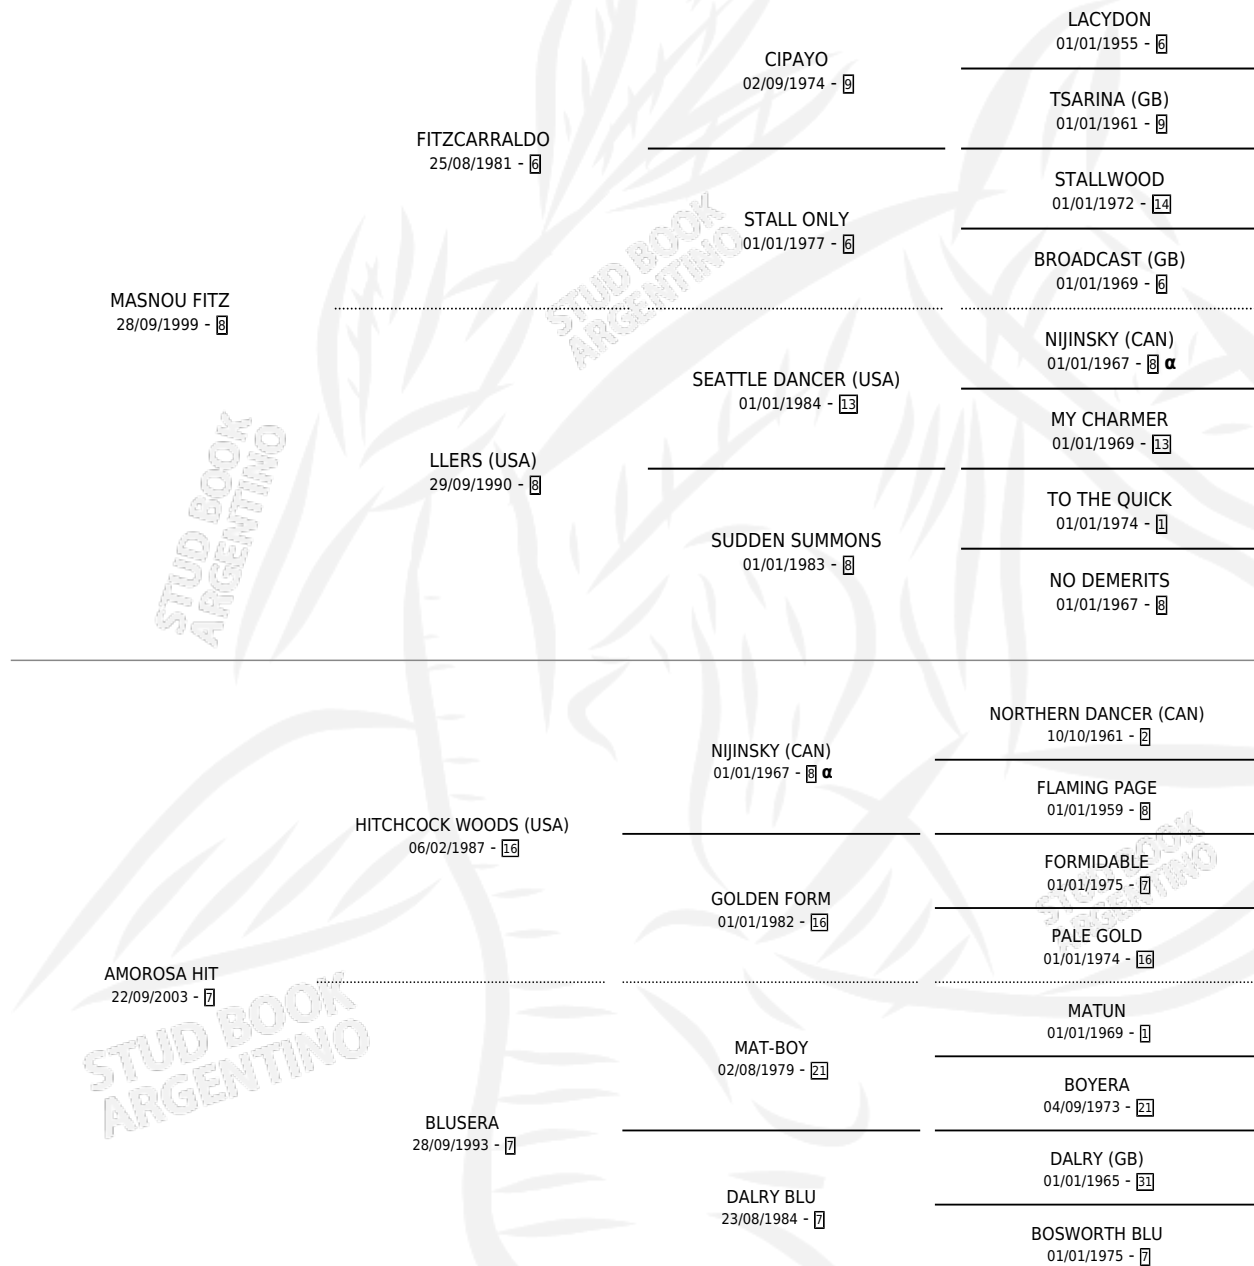

# ROMANTICO LERS

por MASNOU FITZ y AMOROSA HIT por HITCHCOCK WOODS (USA)

Argentina · Macho · Zaino Colorado · SP · 29/07/2015  
Familia 7 · Volumen 42

## ESTADO

TIPIFICACIÓN SANGUÍNEA	X
TIPIFICACIÓN POR ADN	✓
PASAPORTE	✓
IDENTIFICACIÓN POR MICROCHIP	✓
REPRODUCTOR	X

**Lugar de nacimiento:** Don Fidel  
**Criador:** Sin dato

## PEDIGREE

INBREEDING : α