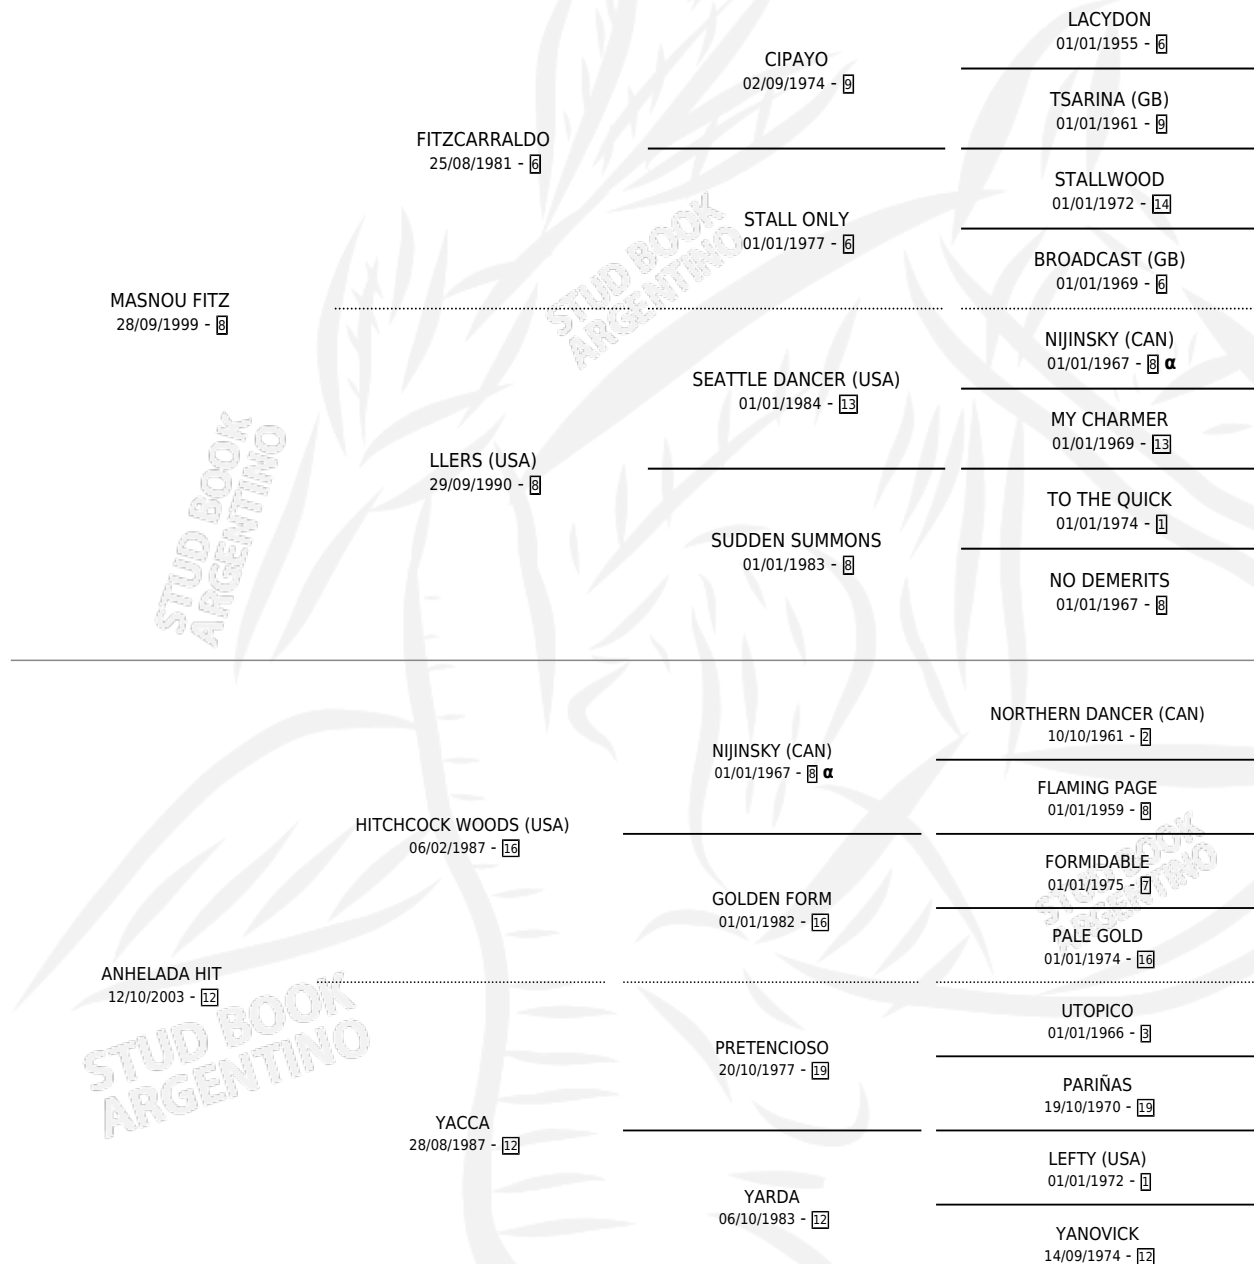

DESEADA LERS

por MASNOU FITZ y ANHELADA HIT por HITCHCOCK
WOODS (USA)

Argentina · Hembra · Zaino Colorado · SP · 26/07/2015
Familia 12-g · Volumen 42

ESTADO

TIPIFICACIÓN SANGUÍNEA	X
TIPIFICACIÓN POR ADN	✓
PASAPORTE	✓
IDENTIFICACIÓN POR MICROCHIP	✓
REPRODUCTOR	X

Lugar de nacimiento: Don Fidel
Criador: Uran Jorge Luis

PEDIGREE

INBREEDING : α

CAMPAÑA

Solo carreras oficiales de Argentina

POR EDAD

EDAD	CC	1°	2°	3°	4°	5°	NP	CLC	CLG	CLCG1	CLGG1	IMPORTE	GANANCIA / CC
3 AÑOS	1	0	0	0	0	0	1	0	0	0	0	\$0	\$0
4 AÑOS	2	0	0	0	0	0	2	0	0	0	0	\$0	\$0
TOTALES	3	0	0	0	0	0	3	0	0	0	0	\$0	\$0
%		0.0%	0.0%	0.0%	0.0%	0.0%	100%	0.0%	0.0%	0.0%	0.0%		

No placés en Azul, La Plata y San Isidro en 3 carreras disputadas.

POR DISTANCIA

HIPODROMO	CC	1°	2°	3°	4°	5°	NP	CLC	CLG	CLCG1	CLGG1	IMPORTE
AZUL	1	0	0	0	0	0	1	0	0	0	0	\$0
1600 MTS	1	0	0	0	0	0	1	0	0	0	0	\$0
SAN ISIDRO	1	0	0	0	0	0	1	0	0	0	0	\$0
1200 MTS	1	0	0	0	0	0	1	0	0	0	0	\$0
LA PLATA	1	0	0	0	0	0	1	0	0	0	0	\$0
1200 MTS	1	0	0	0	0	0	1	0	0	0	0	\$0