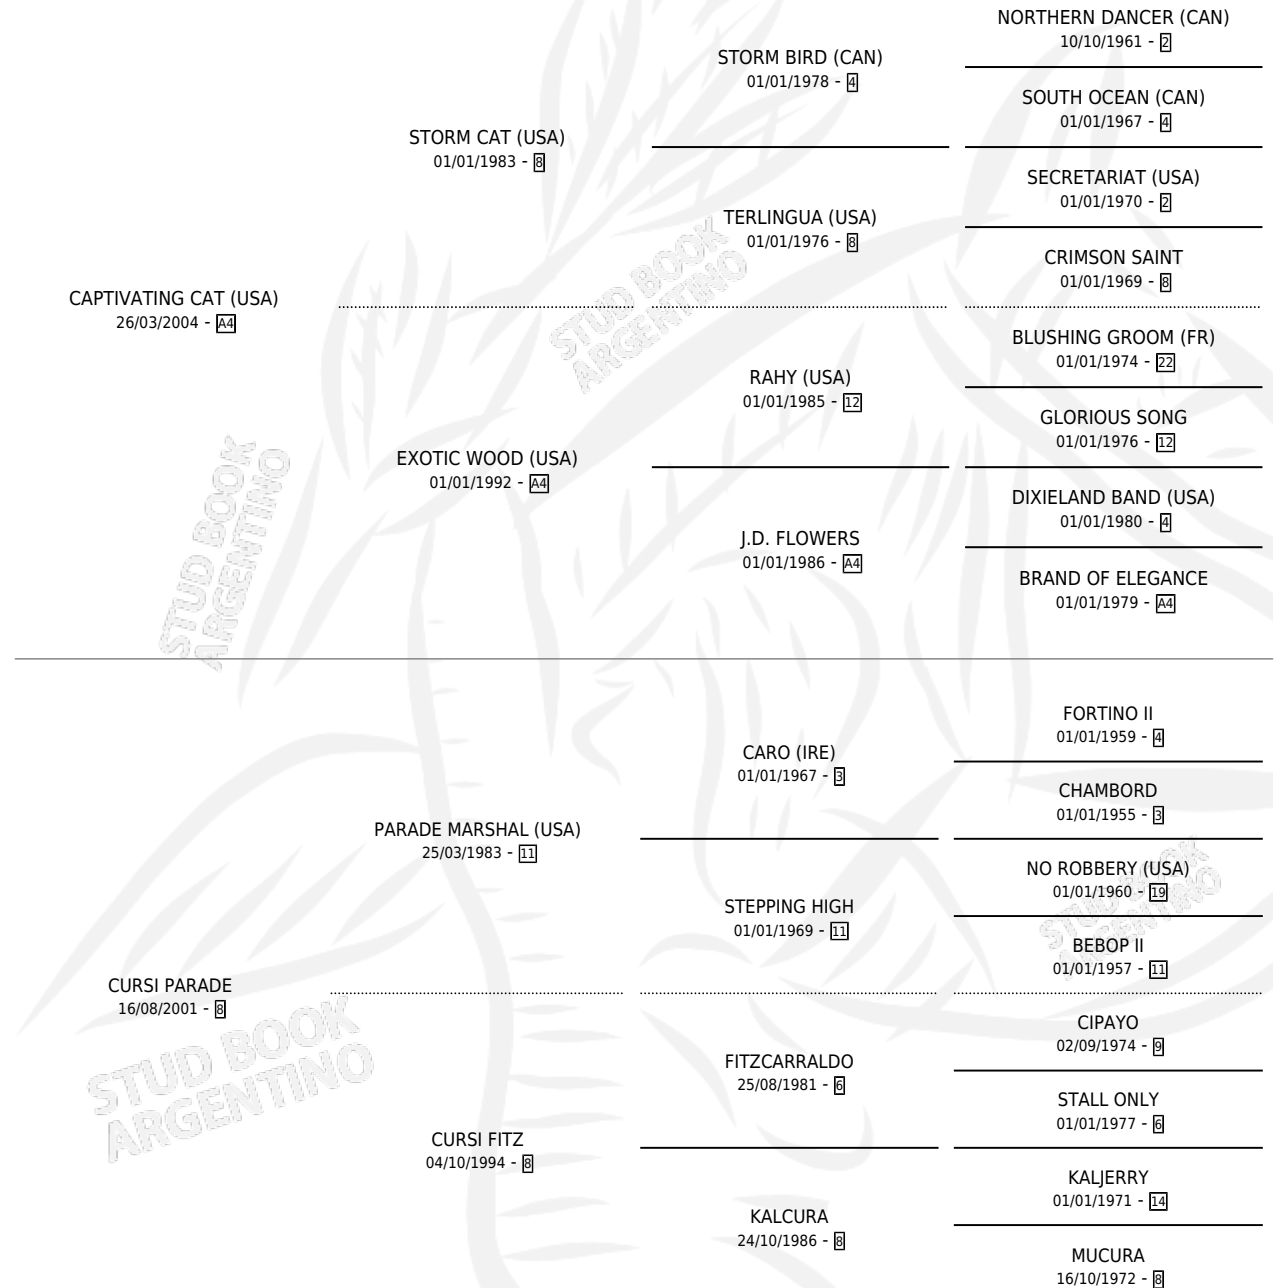

CURSI CAP

por **CAPTIVATING CAT (USA)** y **CURSI PARADE** por **PARADE MARSHAL (USA)**

Argentina · Macho · Zaino · SP · 29/07/2015
Familia 8-f · Volumen 42

ESTADO

TIPIFICACIÓN SANGUÍNEA	X
TIPIFICACIÓN POR ADN	X
PASAPORTE	X
IDENTIFICACIÓN POR MICROCHIP	X
REPRODUCTOR	X

Lugar de nacimiento: Don Remigio

Criador: Don Remigio

PEDIGREE

CURSI CAP

Datos oficiales del Stud Book Argentino

Documento generado el 04/05/2026

studbook.org.ar