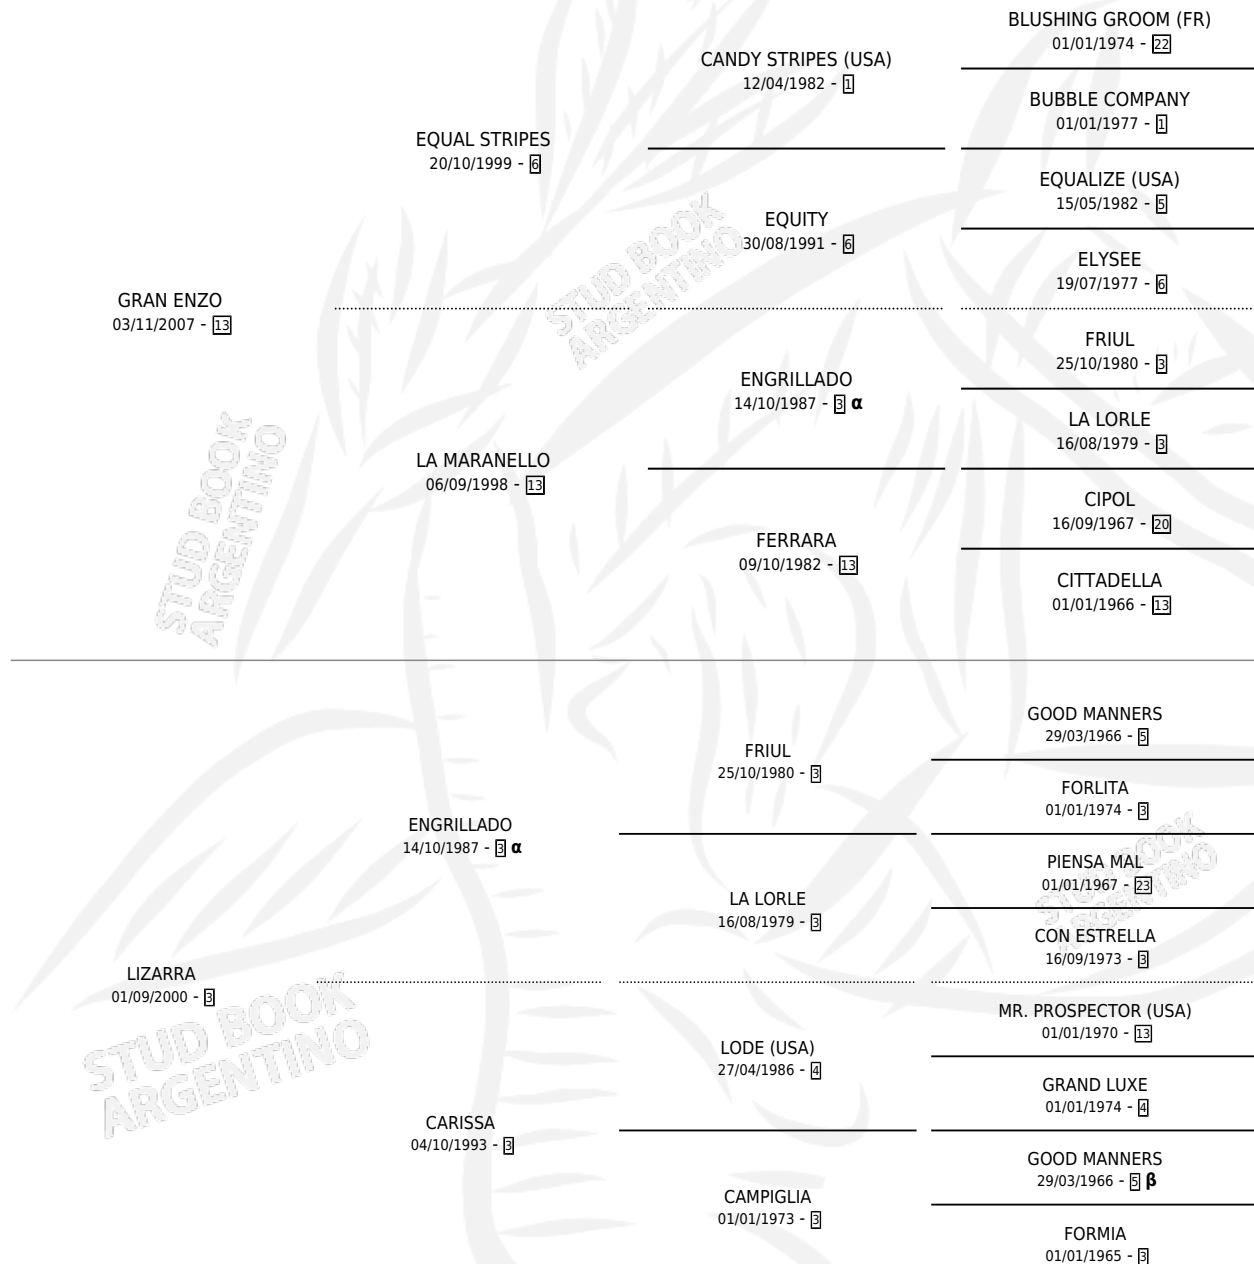

GRAN ESTELLANO

por GRAN ENZO y LIZARRA por ENGRILLADO

Argentina · Macho · Alazan · SP · 28/07/2015
Familia 3-b · Volumen 42

ESTADO

TIPIFICACIÓN SANGUÍNEA	X
TIPIFICACIÓN POR ADN	✓
PASAPORTE	✓
IDENTIFICACIÓN POR MICROCHIP	✓
REPRODUCTOR	X

Lugar de nacimiento: Usasti

Criador: Usasti

PEDIGREE

INBREEDING : α, β

CAMPAÑA

Solo carreras oficiales de Argentina

POR EDAD

EDAD	CC	1°	2°	3°	4°	5°	NP	CLC	CLG	CLCG1	CLGG1	IMPORTE	GANANCIA / CC
3 AÑOS	2	0	0	0	0	0	2	0	0	0	0	\$0	\$0
TOTALES	2	0	0	0	0	0	2	0	0	0	0	\$0	\$0
%		0.0%	0.0%	0.0%	0.0%	0.0%	100%	0.0%	0.0%	0.0%	0.0%		