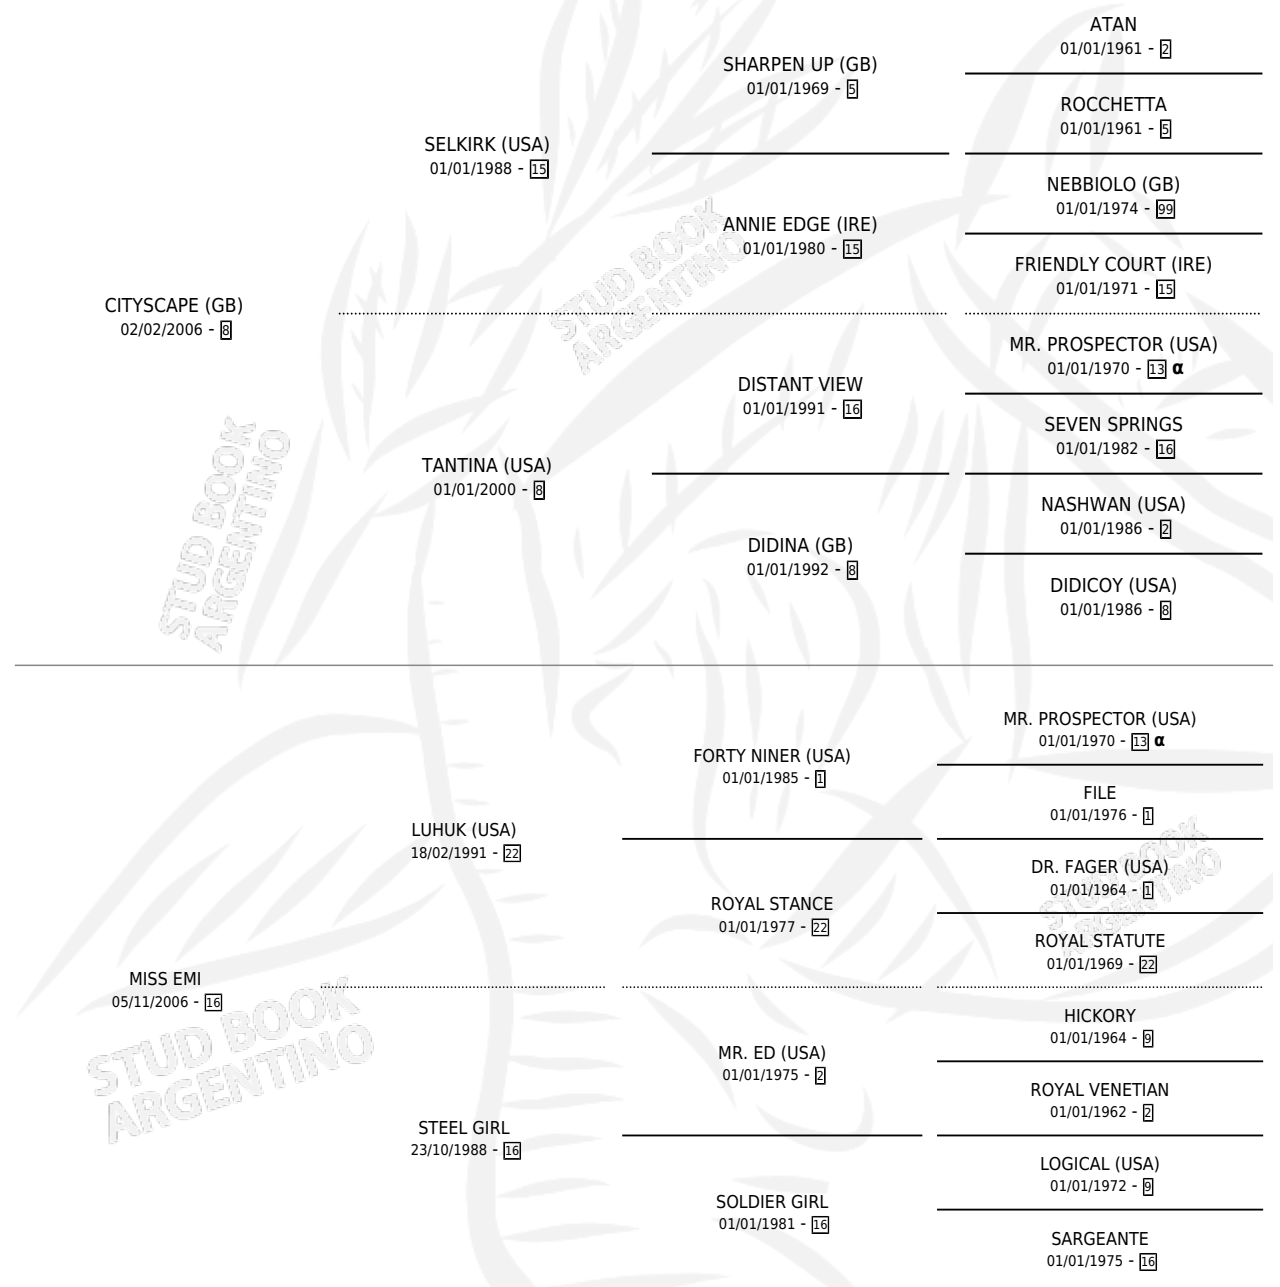

SUEÑO PAMPA

por CITYSCAPE (GB) y MISS EMI por LUHUK (USA)

Argentina · Macho · Alazan · SP · 31/07/2015
Familia 16-e · Volumen 42

ESTADO

TIPIFICACIÓN SANGUÍNEA	X
TIPIFICACIÓN POR ADN	✓
PASAPORTE	✓
IDENTIFICACIÓN POR MICROCHIP	✓
REPRODUCTOR	X

Lugar de nacimiento: Cubilo
Criador: Barbero Antonio Eleuterio

PEDIGREE

INBREEDING : α

CAMPAÑA

Solo carreras oficiales de Argentina

POR EDAD

EDAD	CC	1°	2°	3°	4°	5°	NP	CLC	CLG	CLCG1	CLGG1	IMPORTE	GANANCIA / CC
4 AÑOS	2	0	0	0	0	1	1	0	0	0	0	\$10,800	\$5,400
TOTALES	2	0	0	0	0	1	1	0	0	0	0	\$10,800	\$5,400
%		0.0%	0.0%	0.0%	0.0%	50.0%	50.0%	0.0%	0.0%	0.0%	0.0%		