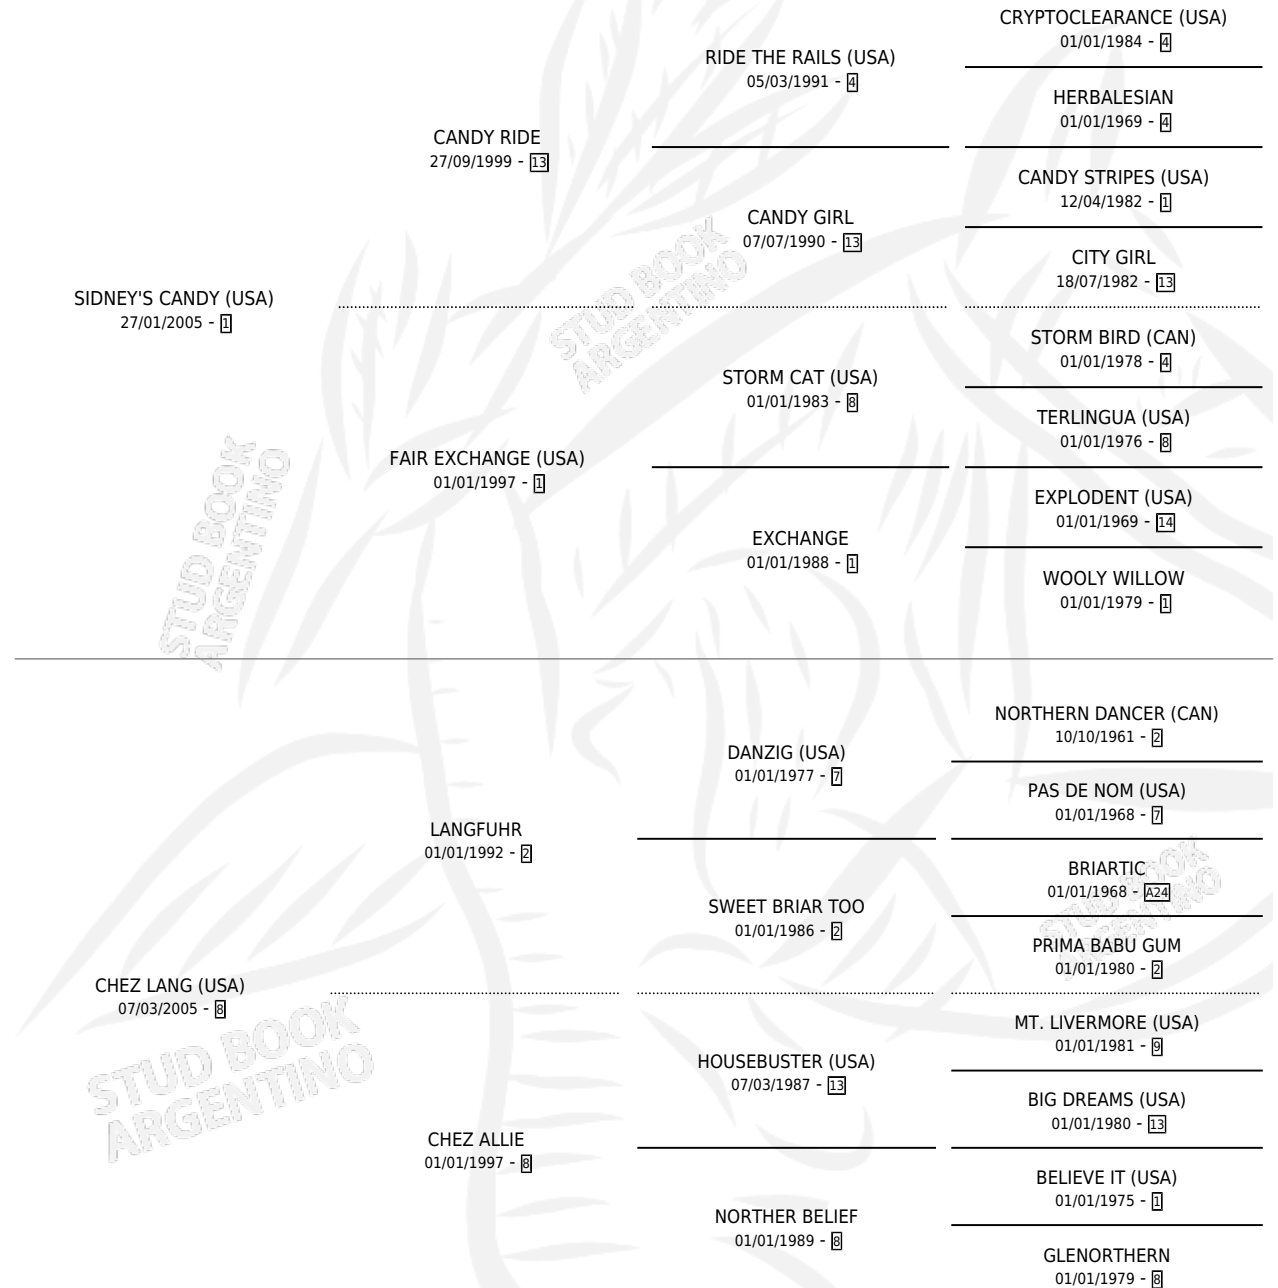

BENITO CANDY

por **SIDNEY'S CANDY (USA)** y **CHEZ LANG (USA)** por **LANGFUHR**

Argentina · Macho · Alazan · SP · 06/08/2015
Familia 8-g · Volumen 42

ESTADO

TIPIFICACIÓN SANGUÍNEA	X
TIPIFICACIÓN POR ADN	✓
PASAPORTE	✓
IDENTIFICACIÓN POR MICROCHIP	✓
REPRODUCTOR	X

Lugar de nacimiento: Campo particular
Criador: Balbi Ernesto Armando Sucesion

PEDIGREE