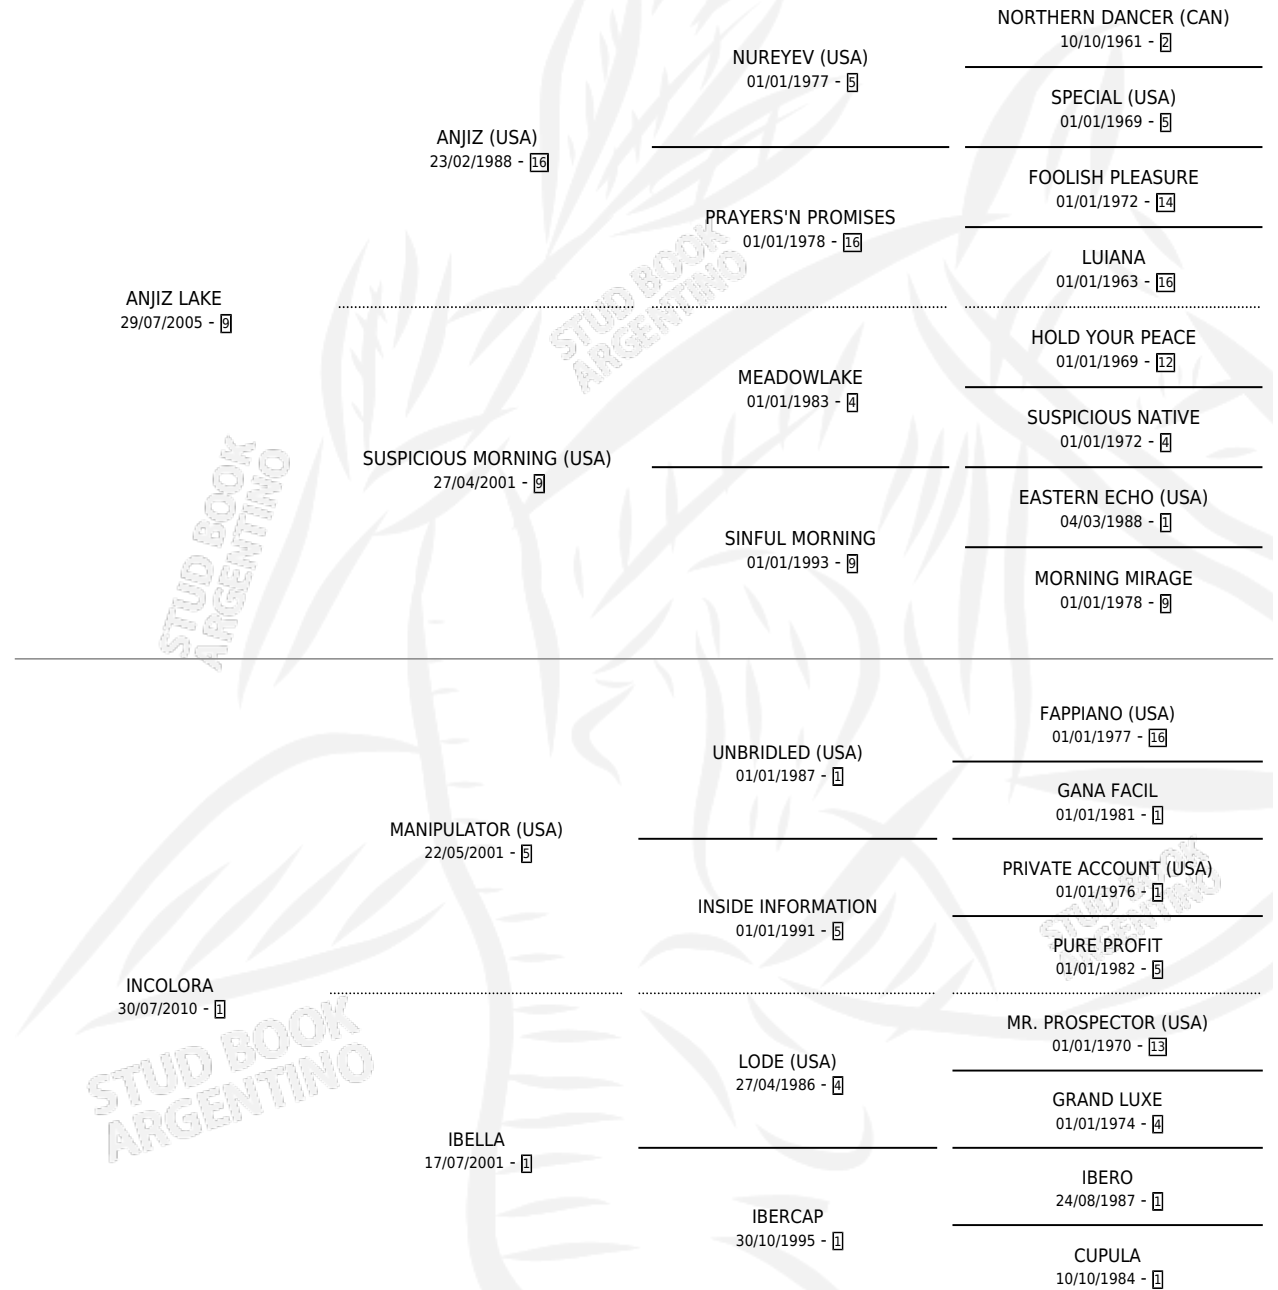

START LAKE

por ANJIZ LAKE y INCOLORA por MANIPULATOR (USA)

Argentina · Hembra · Zaino · SP · 25/08/2015
Familia 1-s · Volumen 42

ESTADO

TIPIFICACIÓN SANGUÍNEA	X
TIPIFICACIÓN POR ADN	X
PASAPORTE	X
IDENTIFICACIÓN POR MICROCHIP	X
REPRODUCTOR	X

Lugar de nacimiento: Equipraxis
Criador: Pisano Norberto Francisco

PEDIGREE

START LAKE

Datos oficiales del Stud Book Argentino

Documento generado el 02/05/2026

studbook.org.ar