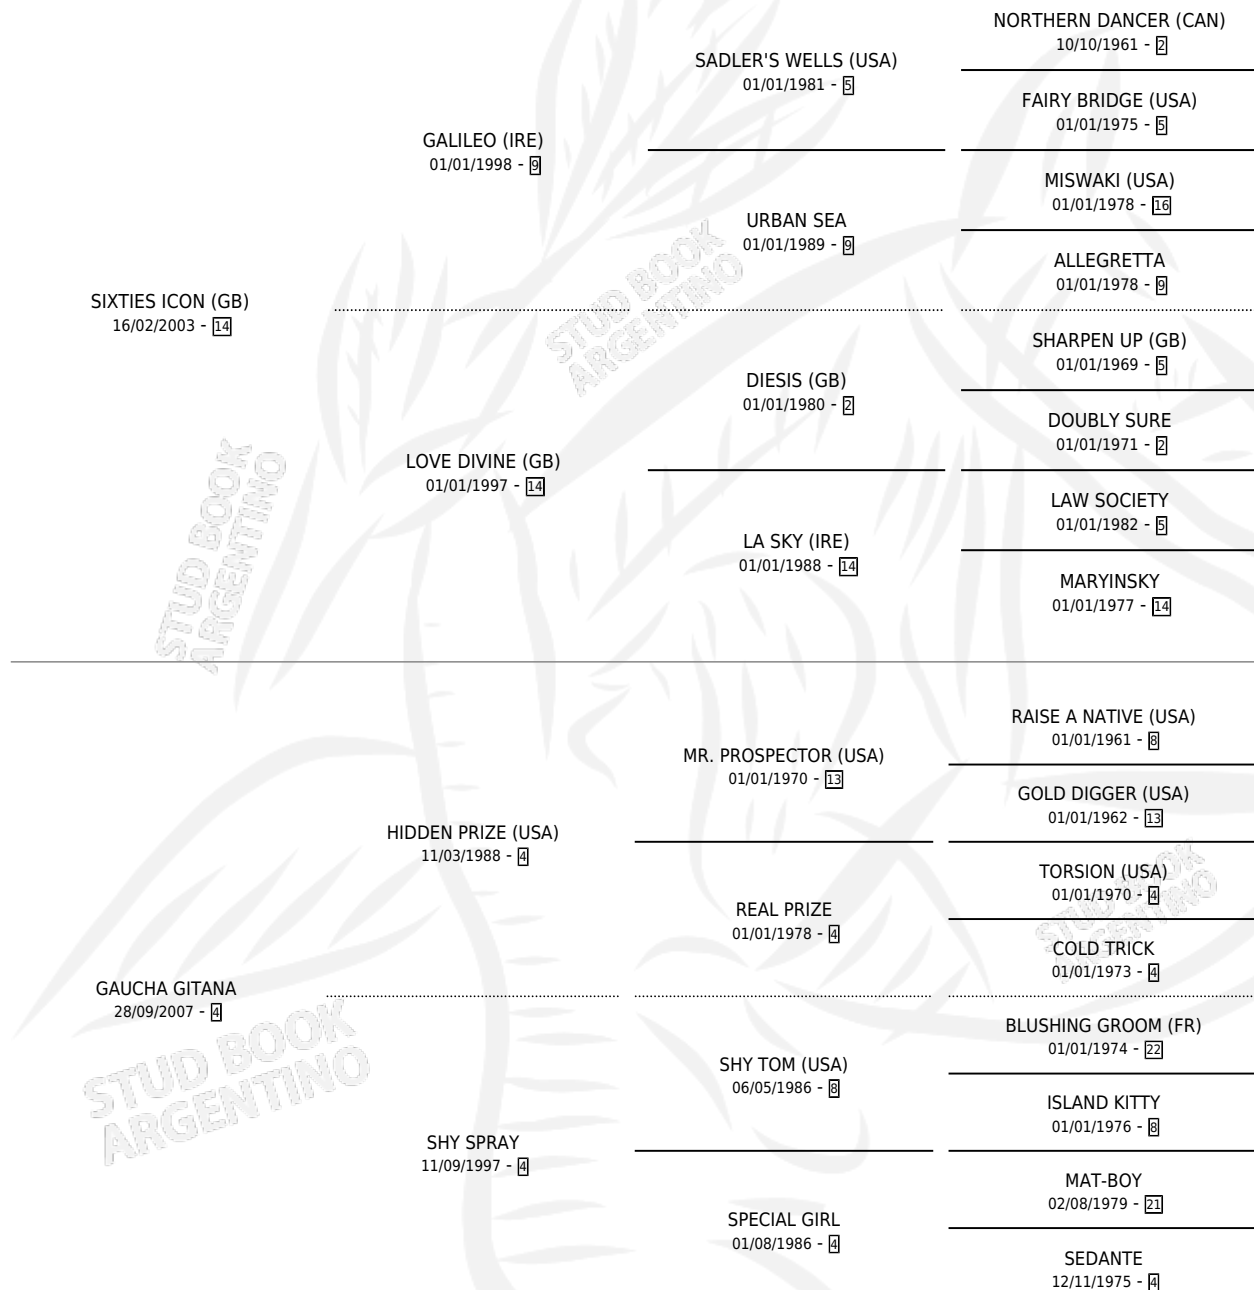

GAUCHA HIPPIE

por **SIXTIES ICON (GB)** y **GAUCHA GITANA** por **HIDDEN PRIZE (USA)**

Argentina · Hembra · Zaino · SP · 15/08/2015
Familia 4-k · Volumen 42

ESTADO

TIPIFICACIÓN SANGUÍNEA	X
TIPIFICACIÓN POR ADN	X
PASAPORTE	X
IDENTIFICACIÓN POR MICROCHIP	X
REPRODUCTOR	X

Lugar de nacimiento: El Pobre Gaucho

Criador: El Pobre Gaucho

PEDIGREE

GAUCHA HIPPIE

Datos oficiales del Stud Book Argentino

Documento generado el 05/05/2026

studbook.org.ar