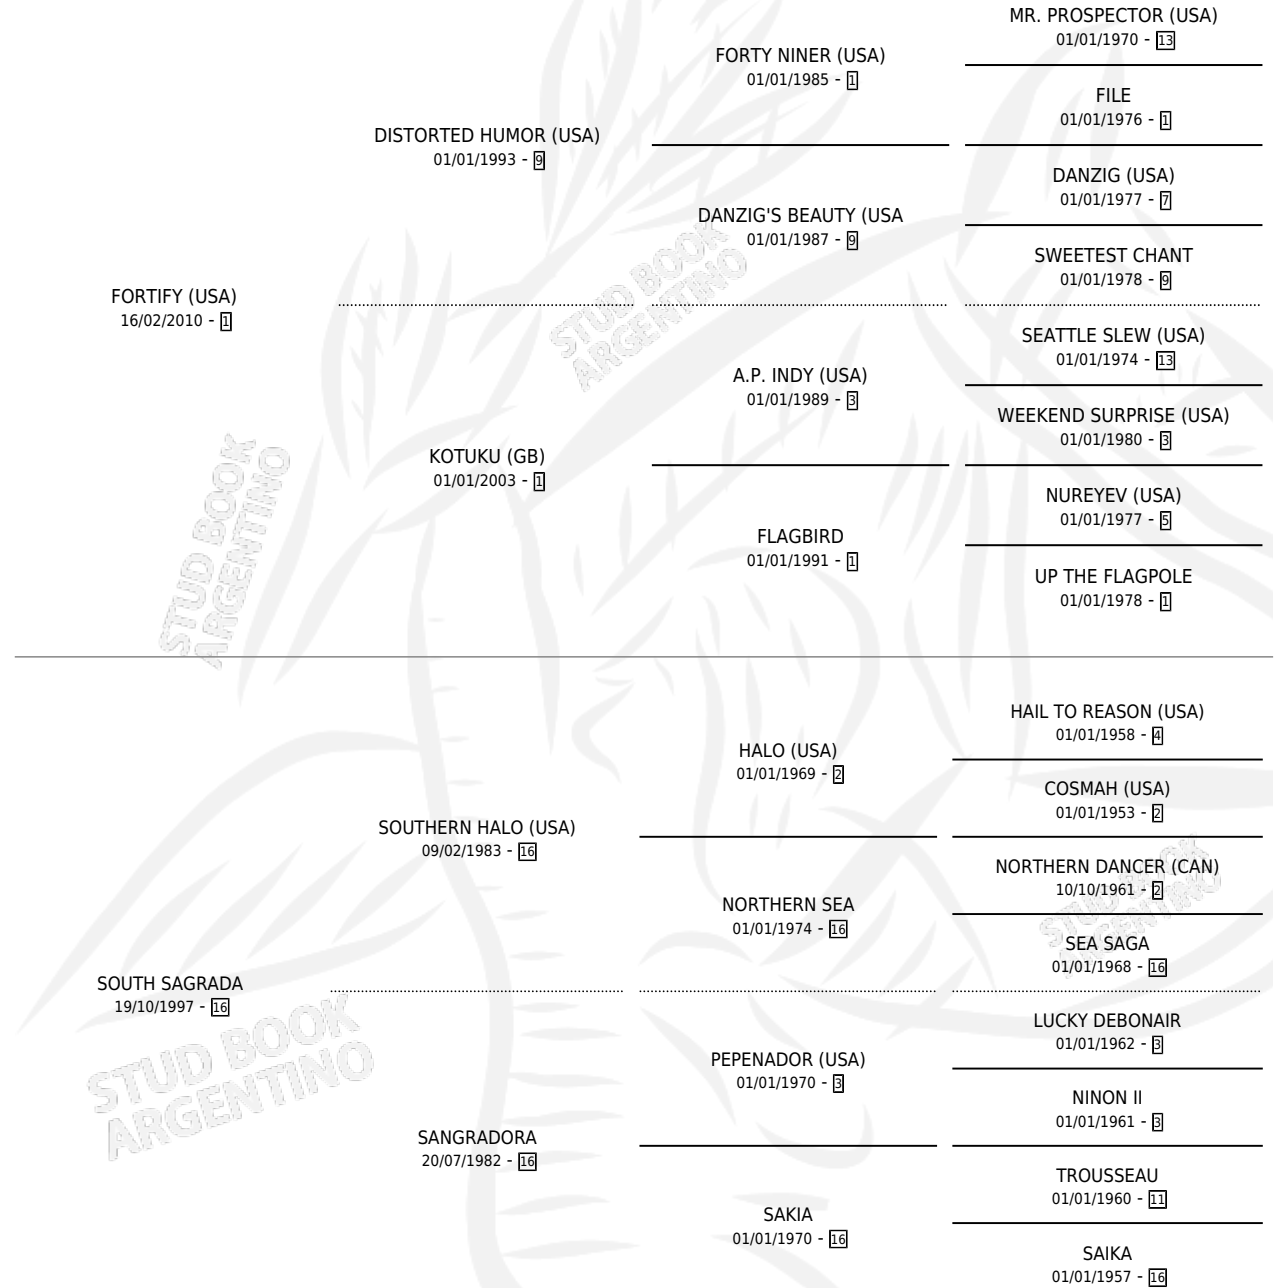

SOY SAGRADA

por **FORTIFY (USA)** y **SOUTH SAGRADA** por **SOUTHERN HALO (USA)**

Argentina · Hembra · Zaino · SP · 01/09/2015
Familia 16-e · Volumen 42

ESTADO

TIPIFICACIÓN SANGUÍNEA	X
TIPIFICACIÓN POR ADN	✓
PASAPORTE	✓
IDENTIFICACIÓN POR MICROCHIP	✓
REPRODUCTOR	✓

Lugar de nacimiento: Argentina Querida
Criador: Argentina Querida

~

HIJOS

	MACHOS	HEMBRAS
1 NACIERON	0	1
SIN ACTUACIONES		

PEDIGREE

S

mientos 1 / Efectividad 50.00%

PADRILLO	PRODUCTO	CRIADOR	1ER SERVICIO	ÚLTIMO SERVICIO
DE SAN MARCIAL	∅		07/11/2025	07/11/2025
PANCY CRUZ (USA)	SAGRADA SOY (H T, 10/07/2024)	ARGENTINA QUERIDA	12/08/2023	15/08/2023