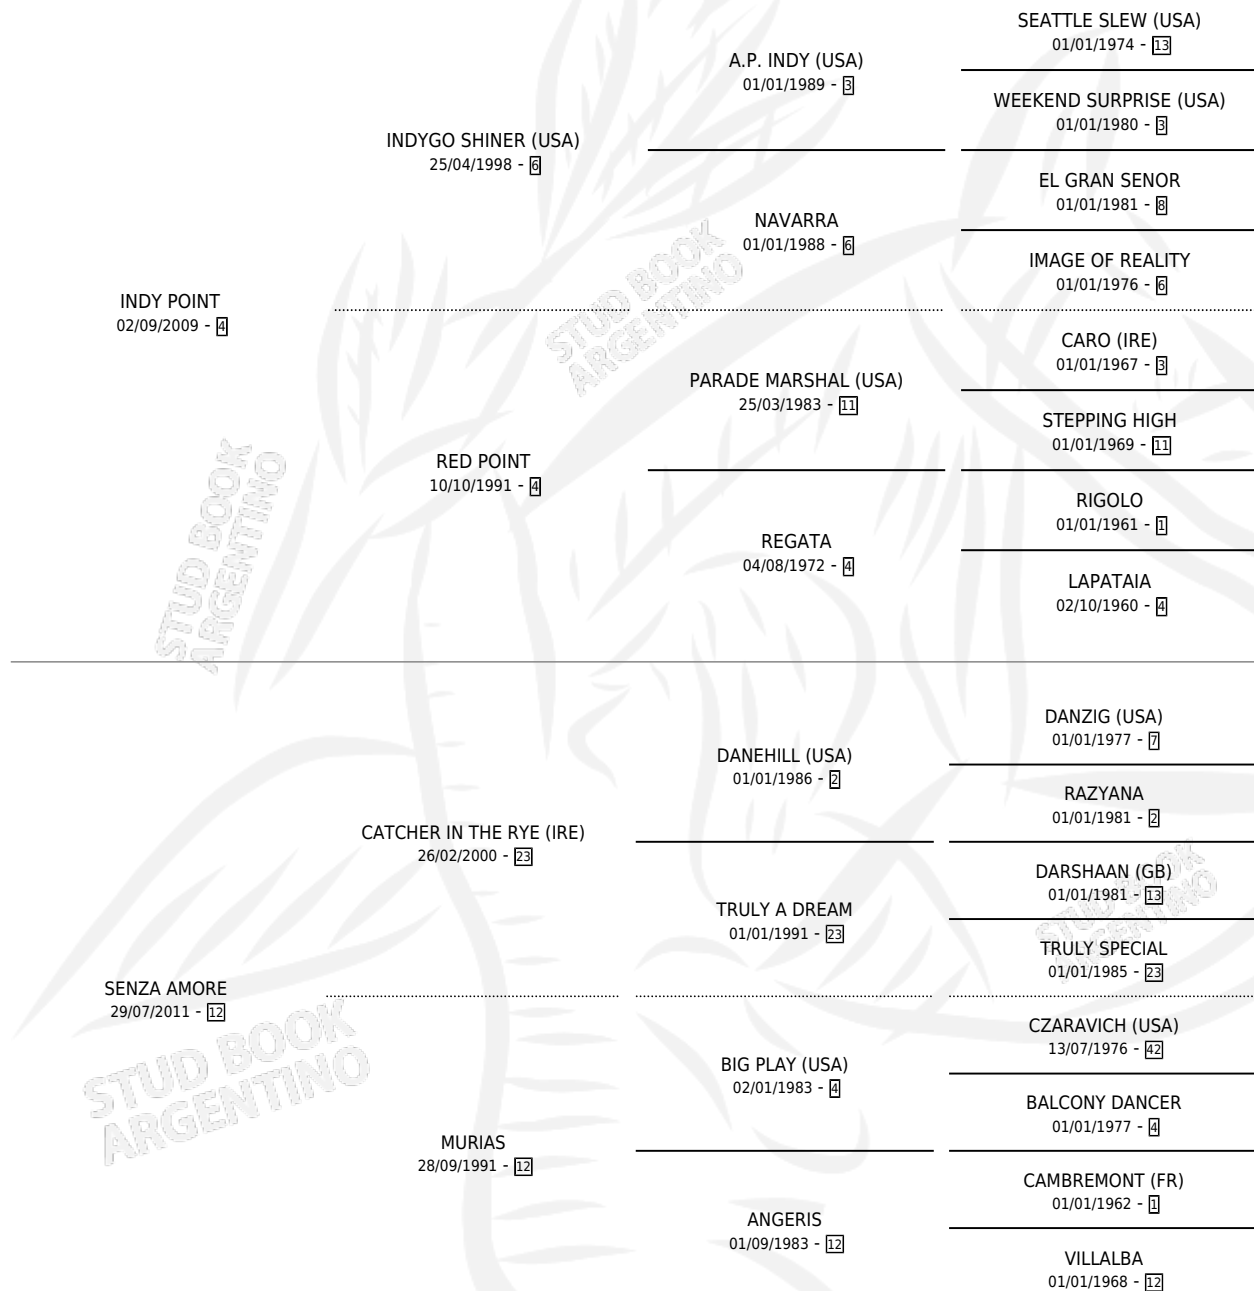

AMOR EN MALLORCA

por INDY POINT y SENZA AMORE por CATCHER IN THE RYE (IRE)

Argentina · Hembra · Alazan · SP · 24/08/2015
Familia 12-d · Volumen 42

ESTADO

TIPIFICACIÓN SANGUÍNEA	X
TIPIFICACIÓN POR ADN	✓
PASAPORTE	✓
IDENTIFICACIÓN POR MICROCHIP	✓
REPRODUCTOR	✓

Lugar de nacimiento: Campo particular

Criador: Tomas Porcel Jose Alberto y Tomas Patricio Jose SH

PEDIGREE