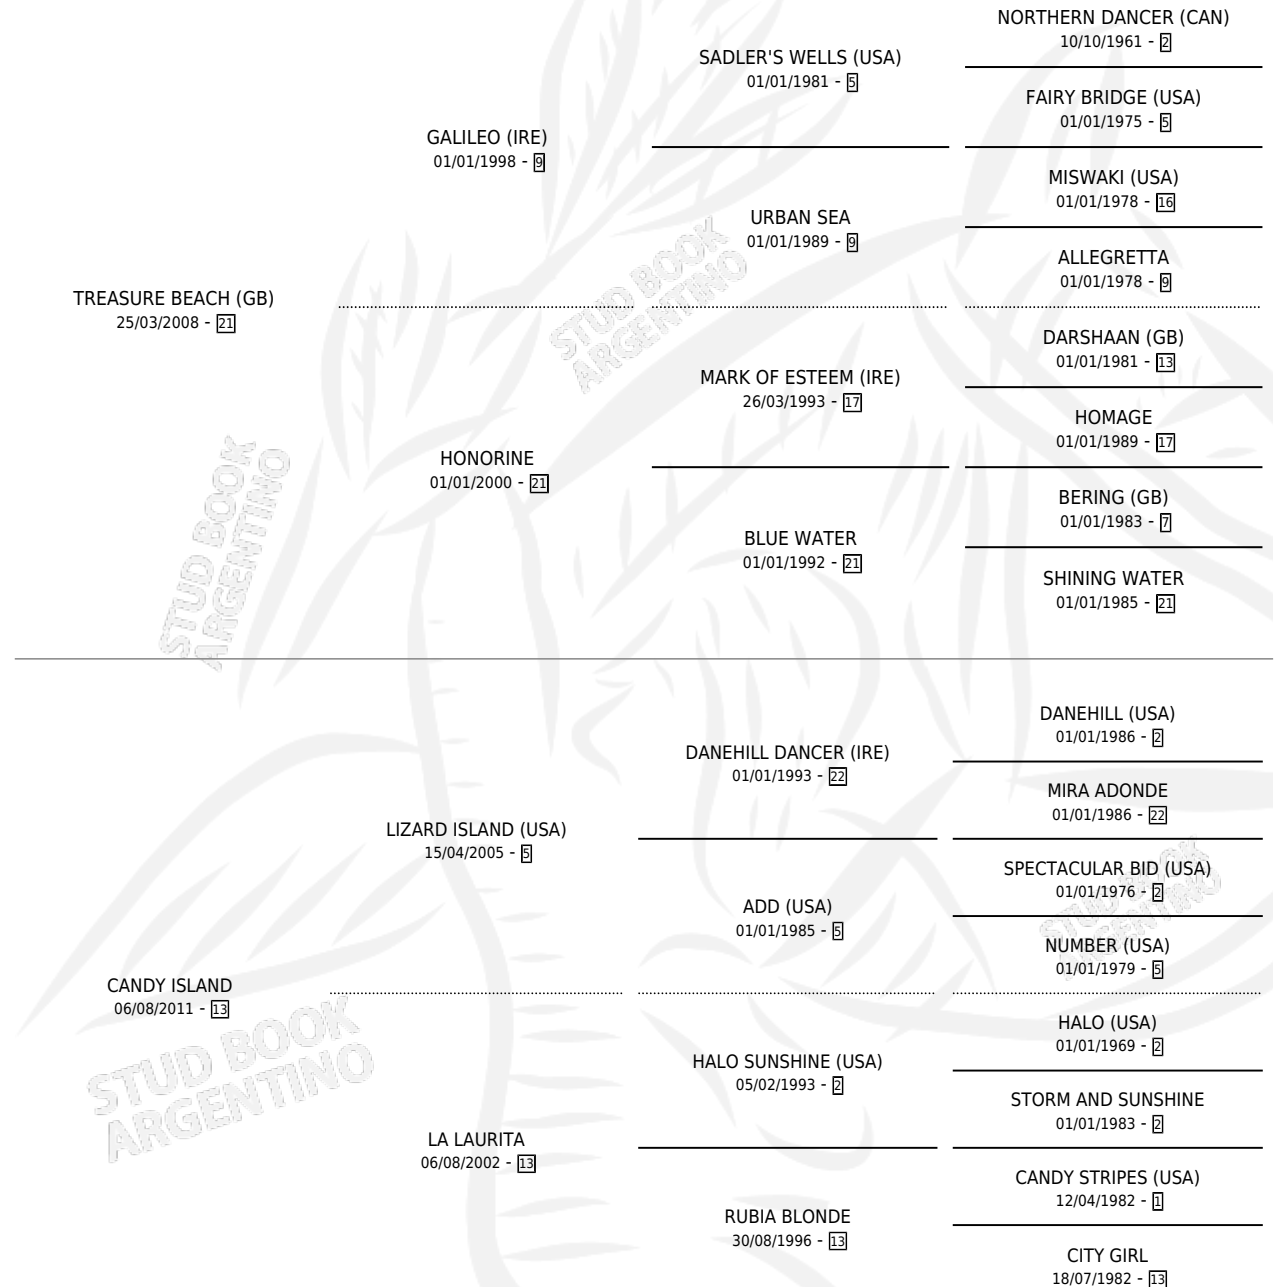

CANDY BEACH

por **TREASURE BEACH (GB)** y **CANDY ISLAND** por **LIZARD ISLAND (USA)**

Argentina · Hembra · Zaino · SP · 02/08/2015
Familia 13-c · Volumen 42

ESTADO

TIPIFICACIÓN SANGUÍNEA	X
TIPIFICACIÓN POR ADN	✓
PASAPORTE	✓
IDENTIFICACIÓN POR MICROCHIP	✓
REPRODUCTOR	✓

Lugar de nacimiento: Abolengo
Criador: Abolengo

~

HIJOS

	MACHOS	HEMBRAS
5 NACIERON	3	2
2 CORRIERON	0	2

SIN ACTUACIONES

PEDIGREE

CAMPAÑA

Solo carreras oficiales de Argentina