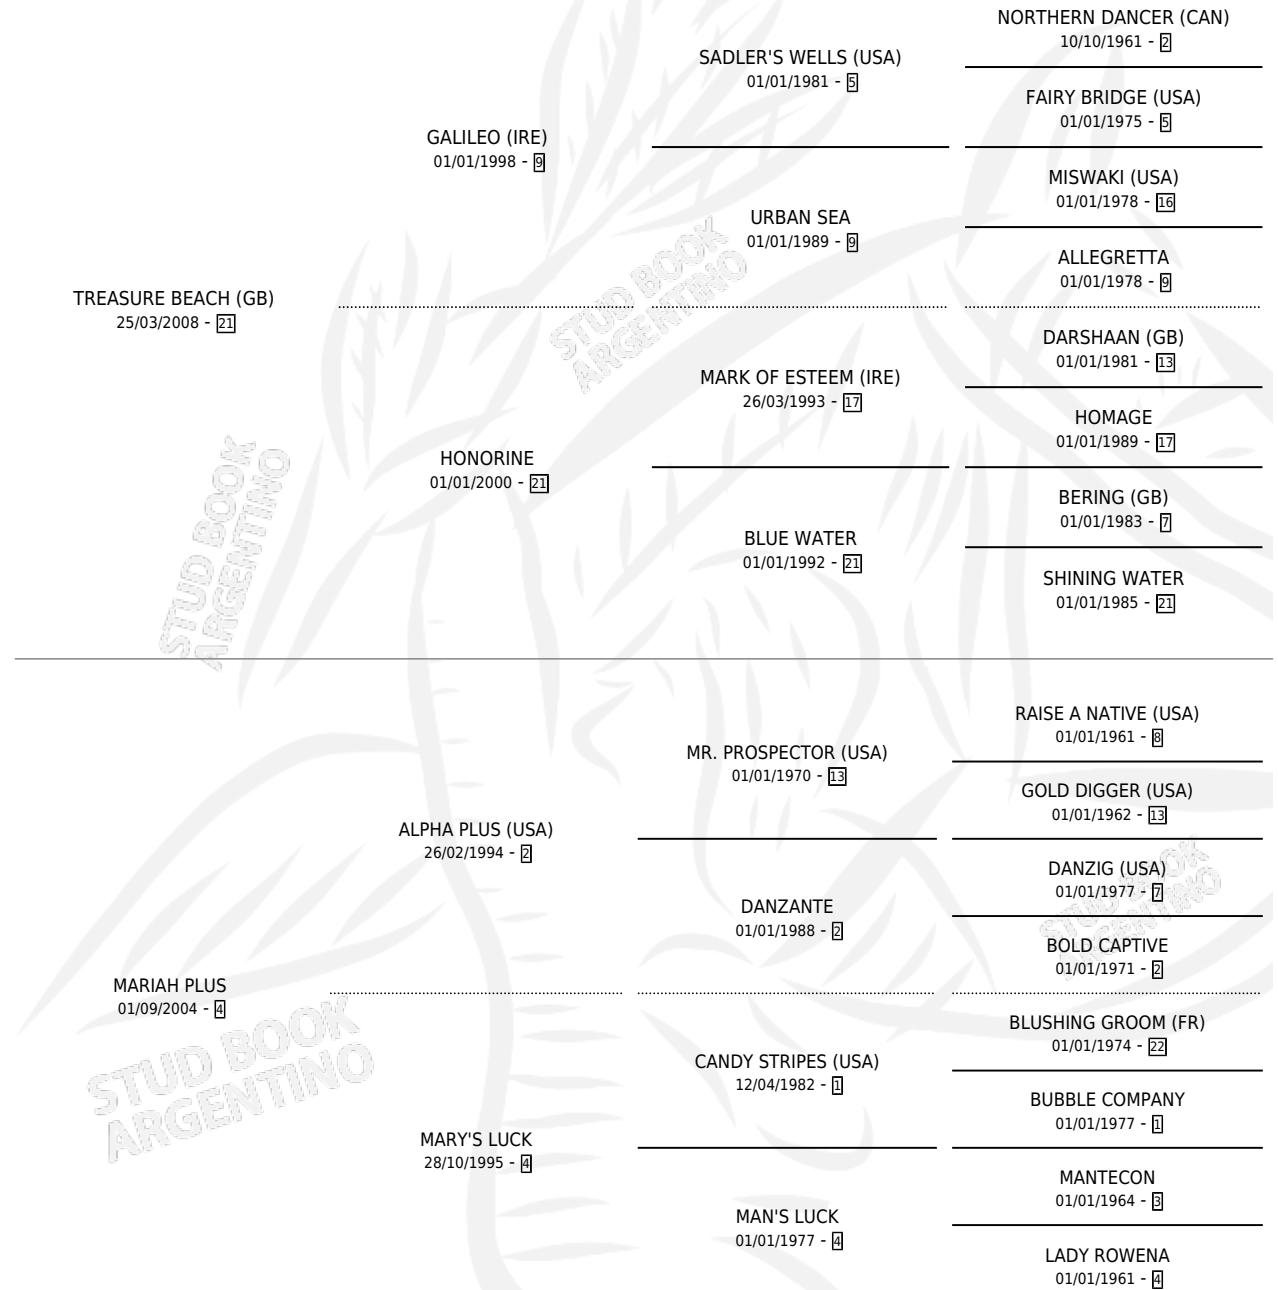

MARIAH'S CHOICE

por **TREASURE BEACH (GB)** y **MARIAH PLUS** por **ALPHA PLUS (USA)**

Argentina · Hembra · Zaino · SP · 04/08/2015
Familia 4-h · Volumen 42

ESTADO

TIPIFICACIÓN SANGUÍNEA	X
TIPIFICACIÓN POR ADN	✓
PASAPORTE	✓
IDENTIFICACIÓN POR MICROCHIP	✓
REPRODUCTOR	✓

Lugar de nacimiento: Abolengo
Criador: Abolengo

PEDIGREE

EXPORTACIÓN / IMPORTACIÓN

FECHA	MOVIMIENTO	PAÍS
17/02/2022	EXPORTADO	CHILE

~

CAMPAÑA

Solo carreras oficiales de Argentina

POR EDAD