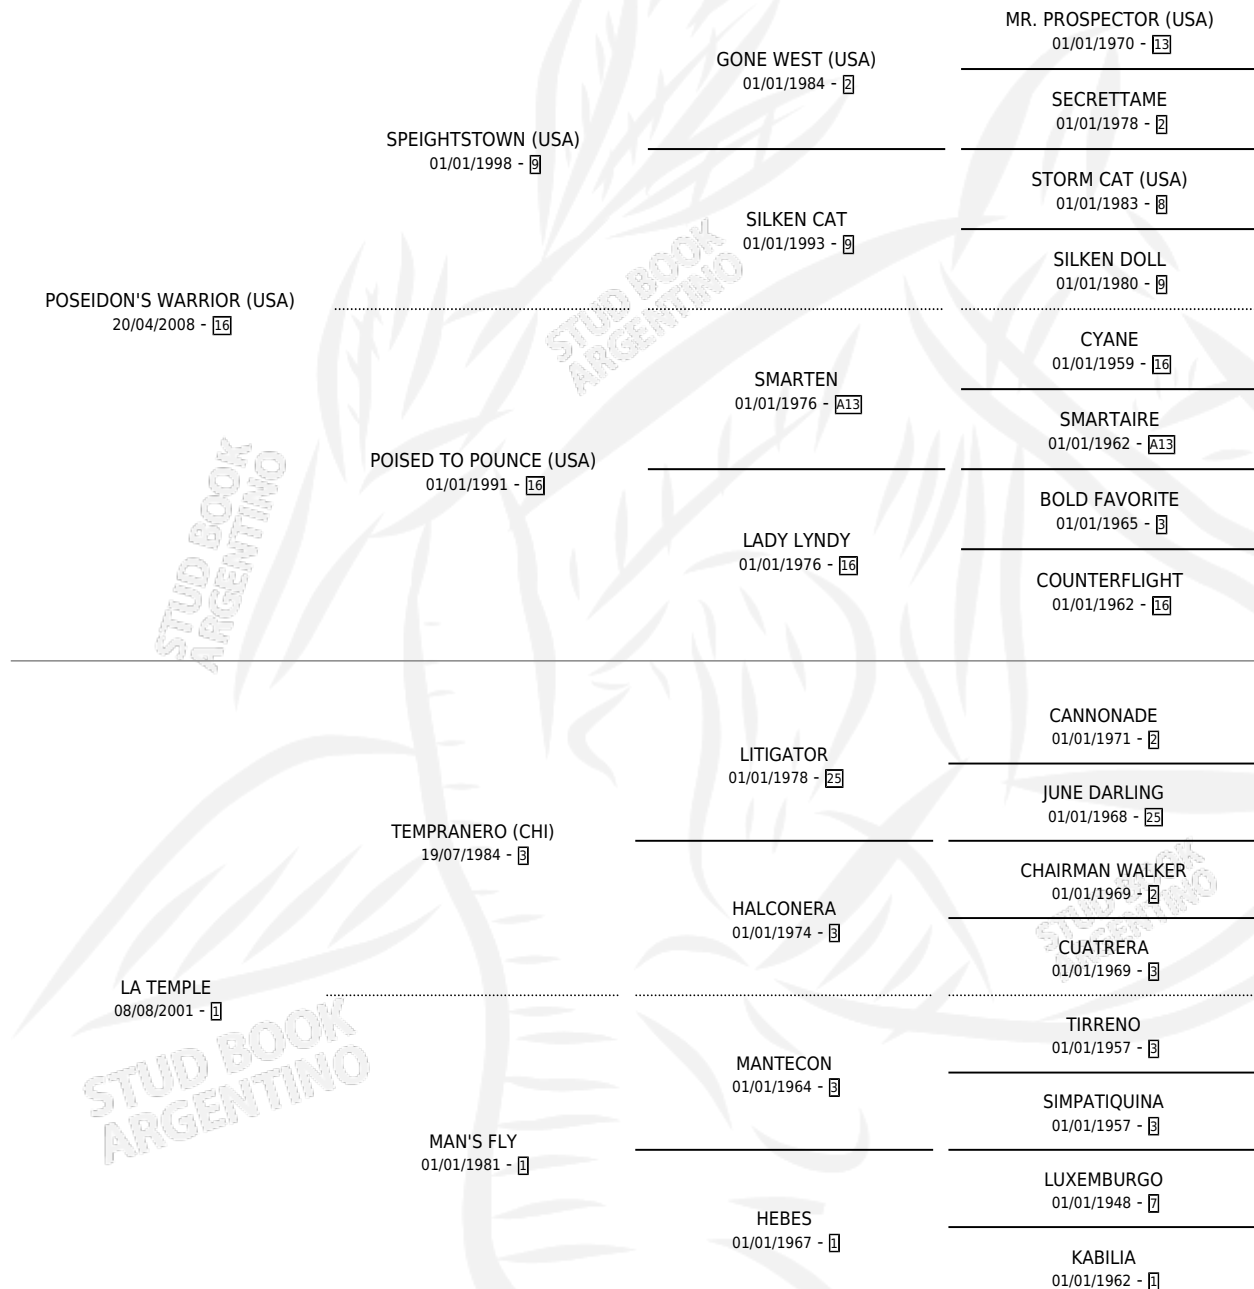

TEMPLE FRANCES

por POSEIDON'S WARRIOR (USA) y LA TEMPLE por TEMPRANERO (CHI)

Argentina · Macho · Zaino · SP · 19/08/2015
Familia 1-h · Volumen 42

ESTADO

TIPIFICACIÓN SANGUÍNEA	X
TIPIFICACIÓN POR ADN	✓
PASAPORTE	X
IDENTIFICACIÓN POR MICROCHIP	✓
REPRODUCTOR	X

Lugar de nacimiento: Don Florentino
Criador: Ambrosini Patricia Yolanda

PEDIGREE

TEMPLE FRANCES

Datos oficiales del Stud Book Argentino

Documento generado el 02/05/2026

studbook.org.ar