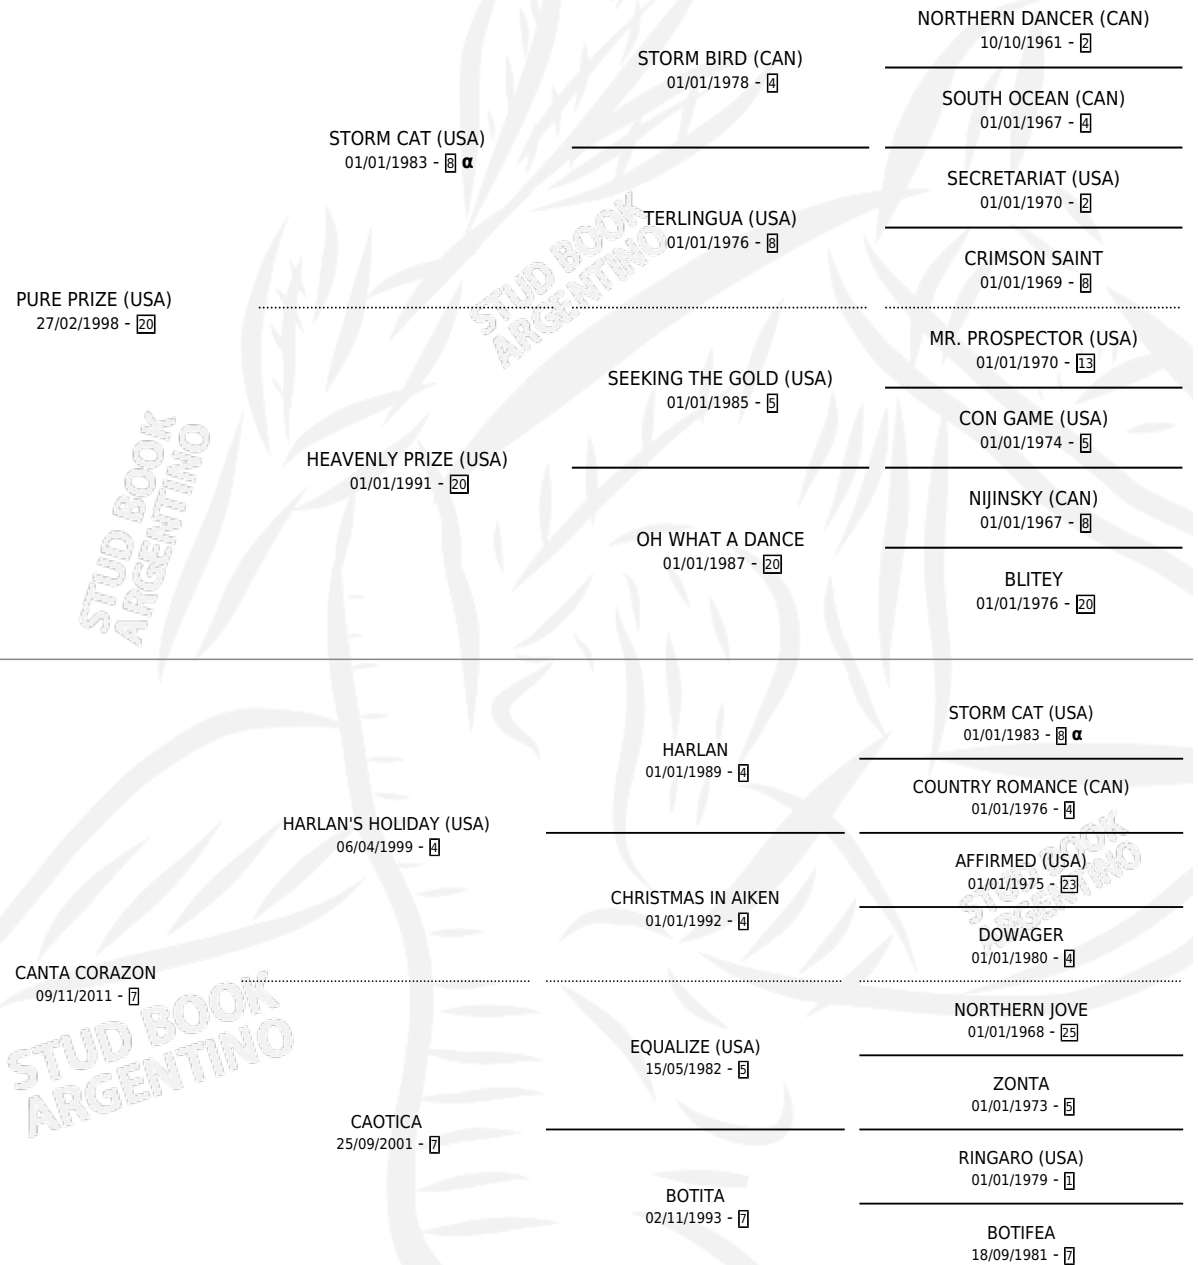

ANNABEL LEE

por **PURE PRIZE (USA)** y **CANTA CORAZON** por **HARLAN'S HOLIDAY (USA)**

Argentina · Hembra · Zaino Doradillo · SP · 29/08/2015
Familia 7 · Volumen 42

ESTADO

TIPIFICACIÓN SANGUÍNEA	X
TIPIFICACIÓN POR ADN	✓
PASAPORTE	✓
IDENTIFICACIÓN POR MICROCHIP	✓
REPRODUCTOR	X

Lugar de nacimiento: San Lorenzo De Areco

Criador: Antonio Hector Eduardo y Cavalieri Anselmo Emilio

PEDIGREE

INBREEDING : α

CAMPAÑA

Solo carreras oficiales de Argentina

POR EDAD

EDAD	CC	1°	2°	3°	4°	5°	NP	CLC	CLG	CLCG1	CLGG1	IMPORTE	GANANCIA / CC
3 AÑOS	1	0	0	0	0	0	1	0	0	0	0	\$0	\$0
TOTALES	1	0	0	0	0	0	1	0	0	0	0	\$0	\$0
%		0.0%	0.0%	0.0%	0.0%	0.0%	100%	0.0%	0.0%	0.0%	0.0%		