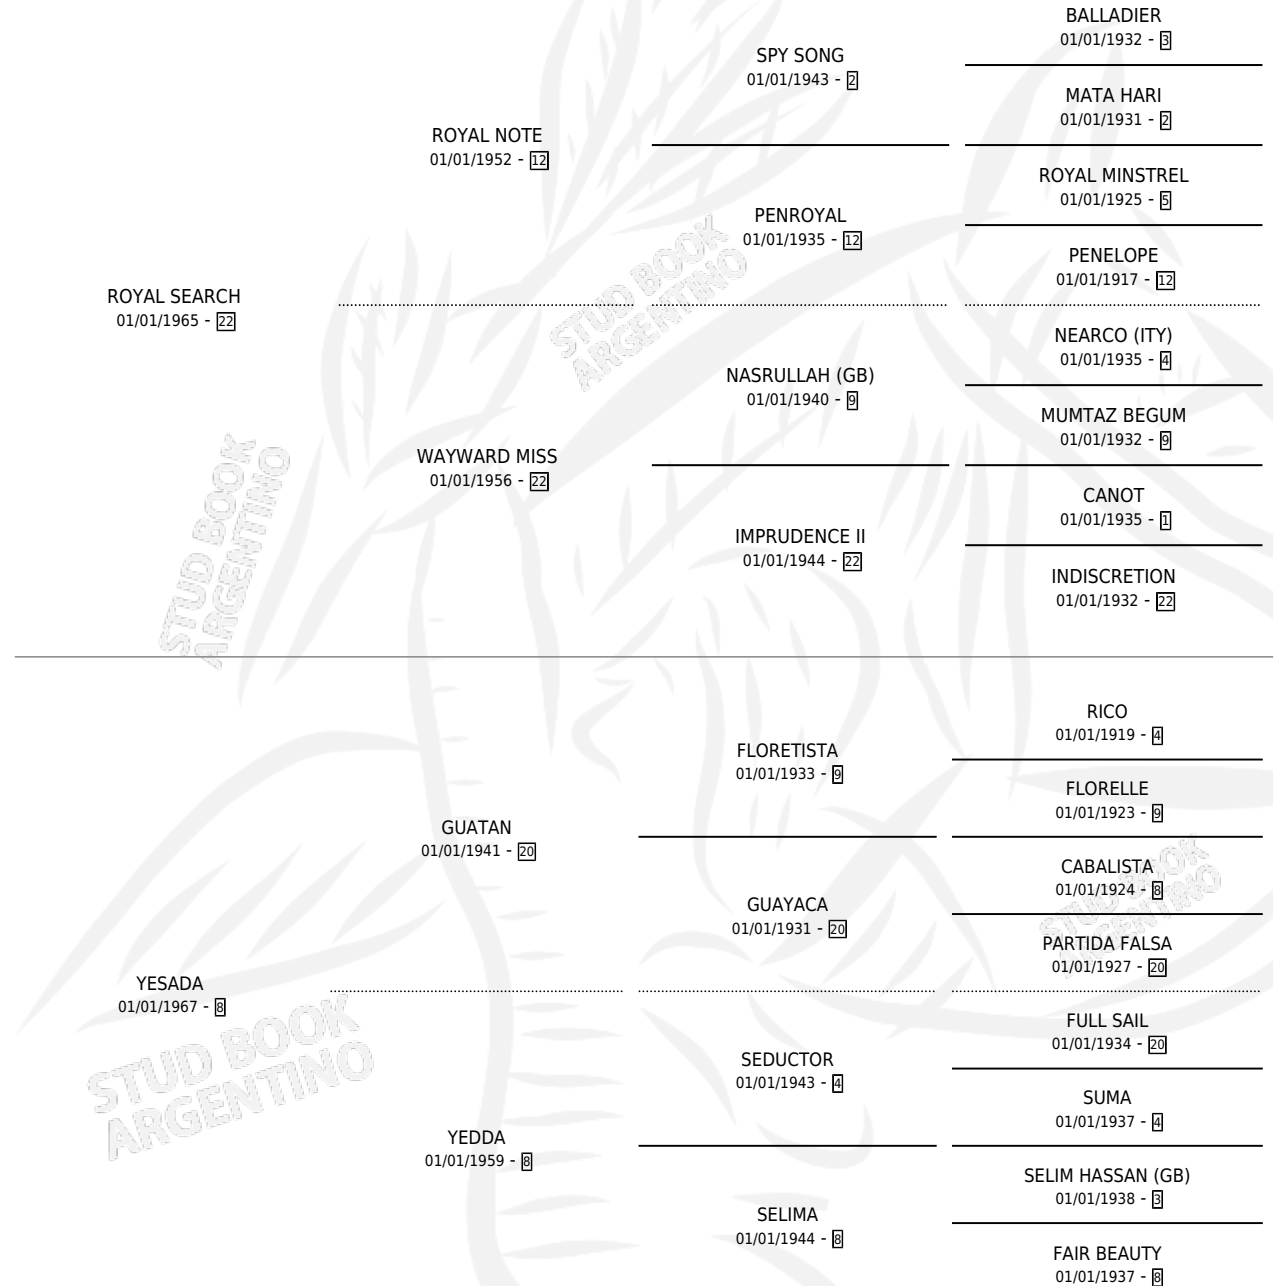

LA GRANDA

por ROYAL SEARCH y YESADA por GUATAN

Argentina · Hembra · Alazan · SP · 01/01/1976
Familia 8-j · Volumen 29

ESTADO

TIPIFICACIÓN SANGUÍNEA	X
TIPIFICACIÓN POR ADN	X
PASAPORTE	X
IDENTIFICACIÓN POR MICROCHIP	X
REPRODUCTOR	✓

Lugar de nacimiento: Campo particular

Criador: Los Mimbres

~

HIJOS

	MACHOS	HEMBRAS
6 NACIERON	2	4
1 CORRIERON	0	1

SIN ACTUACIONES

PEDIGREE

S

cimientos 6 / Efectividad 50.00%

PADRILLO	PRODUCTO	CRIADOR	1ER SERVICIO	ÚLTIMO SERVICIO
CALLFUQUEN	Ø		04/09/1994	06/09/1994
CALLFUQUEN	REAL GRANDEZA (H A, 27/08/1994)	LOS MIMBRES	18/09/1993	22/09/1993
SILENCIANTE	Ø		11/09/1992	15/09/1992
MANGUIN (USA)	ROYAL MAN (M Z, 02/09/1992)	LOS MIMBRES	26/09/1991	28/09/1991
BRIO	Ø		13/11/1990	15/11/1990
BRIO	Ø		06/11/1989	06/11/1989
BRIO	BRINDO GRANDE (H A, 27/10/1989) •MURIÓ EL 31/12/2005•	LOS MIMBRES	19/11/1988	21/11/1988
BRIO	LA GRANDEZA (H A, 11/11/1988)	LOS MIMBRES	26/08/1987	11/12/1987
BRIO	ADELANTATE (H A, 17/08/1987) •MURIÓ EL 31/12/2005•	LOS MIMBRES	08/09/1986	10/09/1986
BRIO	Ø		18/08/1985	24/10/1985
BRIO	Ø			
OLD-MISSION	OLD SEARCH (M Z, 06/09/1984)	LOS MIMBRES		