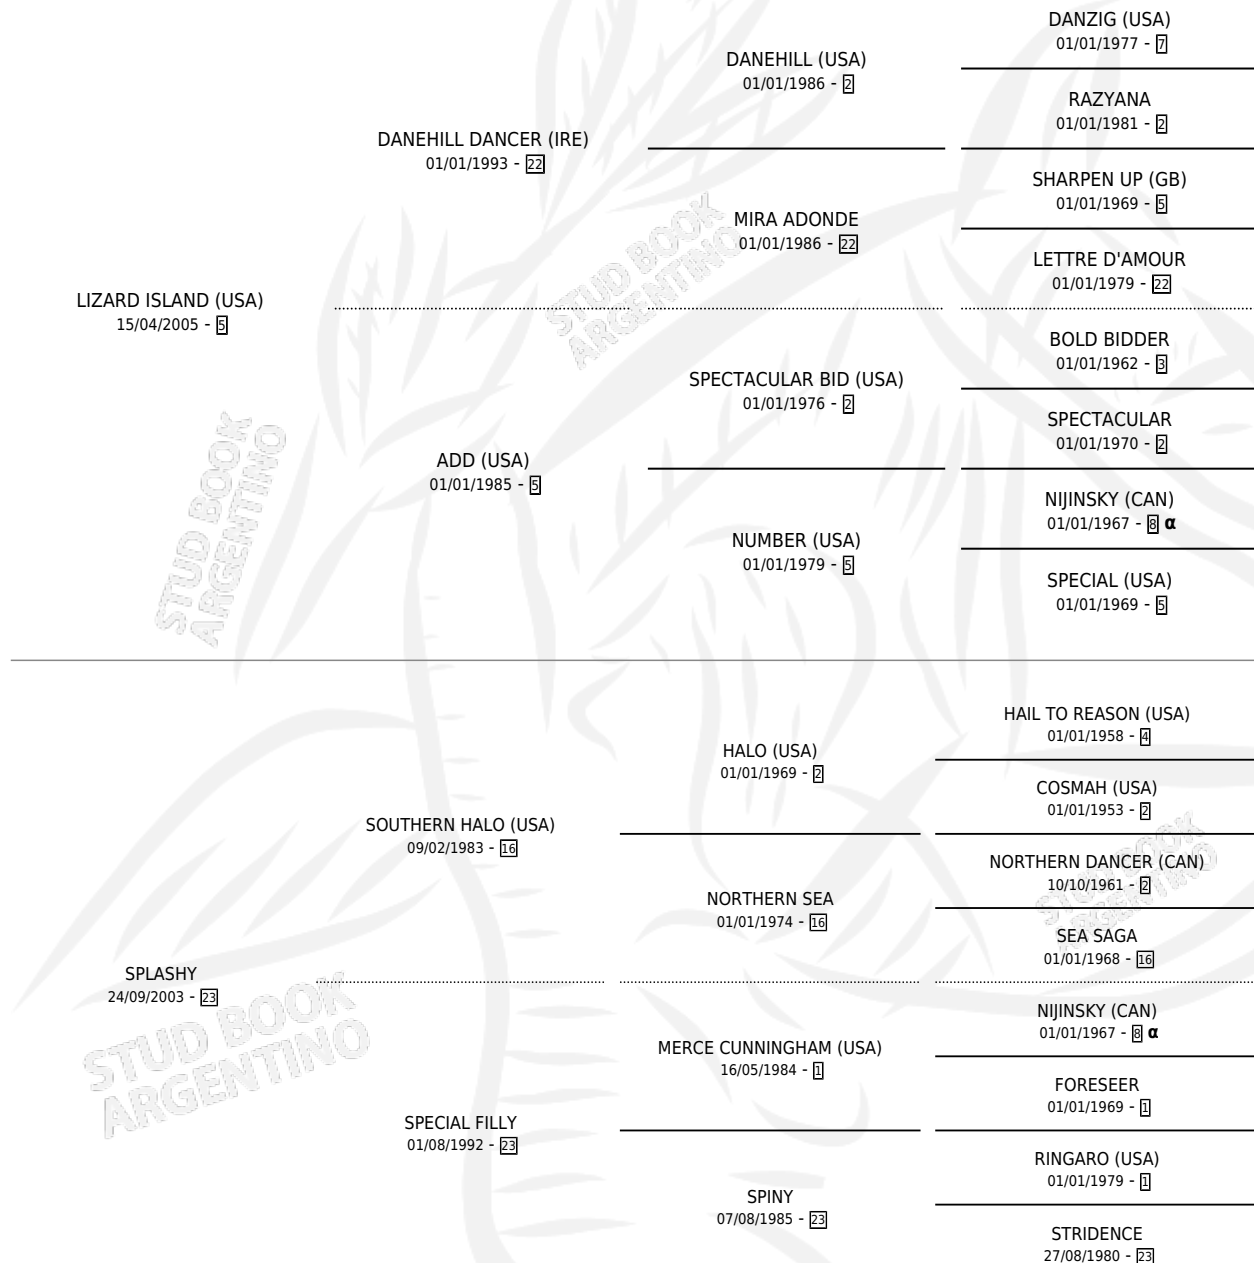

ISLANDINA

por LIZARD ISLAND (USA) y SPLASHY por SOUTHERN HALO (USA)

Argentina · Hembra · Zaino · SP · 24/07/2015
Familia 23-a · Volumen 42

ESTADO

TIPIFICACIÓN SANGUÍNEA	X
TIPIFICACIÓN POR ADN	✓
PASAPORTE	✓
IDENTIFICACIÓN POR MICROCHIP	✓
REPRODUCTOR	✓

Lugar de nacimiento: La Fortaleza
Criador: La Fortaleza

~

HIJOS

	MACHOS	HEMBRAS
4 NACIERON	4	0
1 CORRIERON	1	0
1 GANARON	1	0
0 GANADORES CL	0 GANADORES GR	0 GANADORES G1

PEDIGREE

INBREEDING : α

CAMPAÑA

Solo carreras oficiales de Argentina

Ganadora de 4 carreras en San Isidro y Palermo debutando - \$2,181,500, a los 2,3 y 4 años, incluso Lombardo Handicap y Badruddin Handicap, 2da Handicap Tatan, 3ra Fdez. Guerrico **[G2]**.

POR DISTANCIA