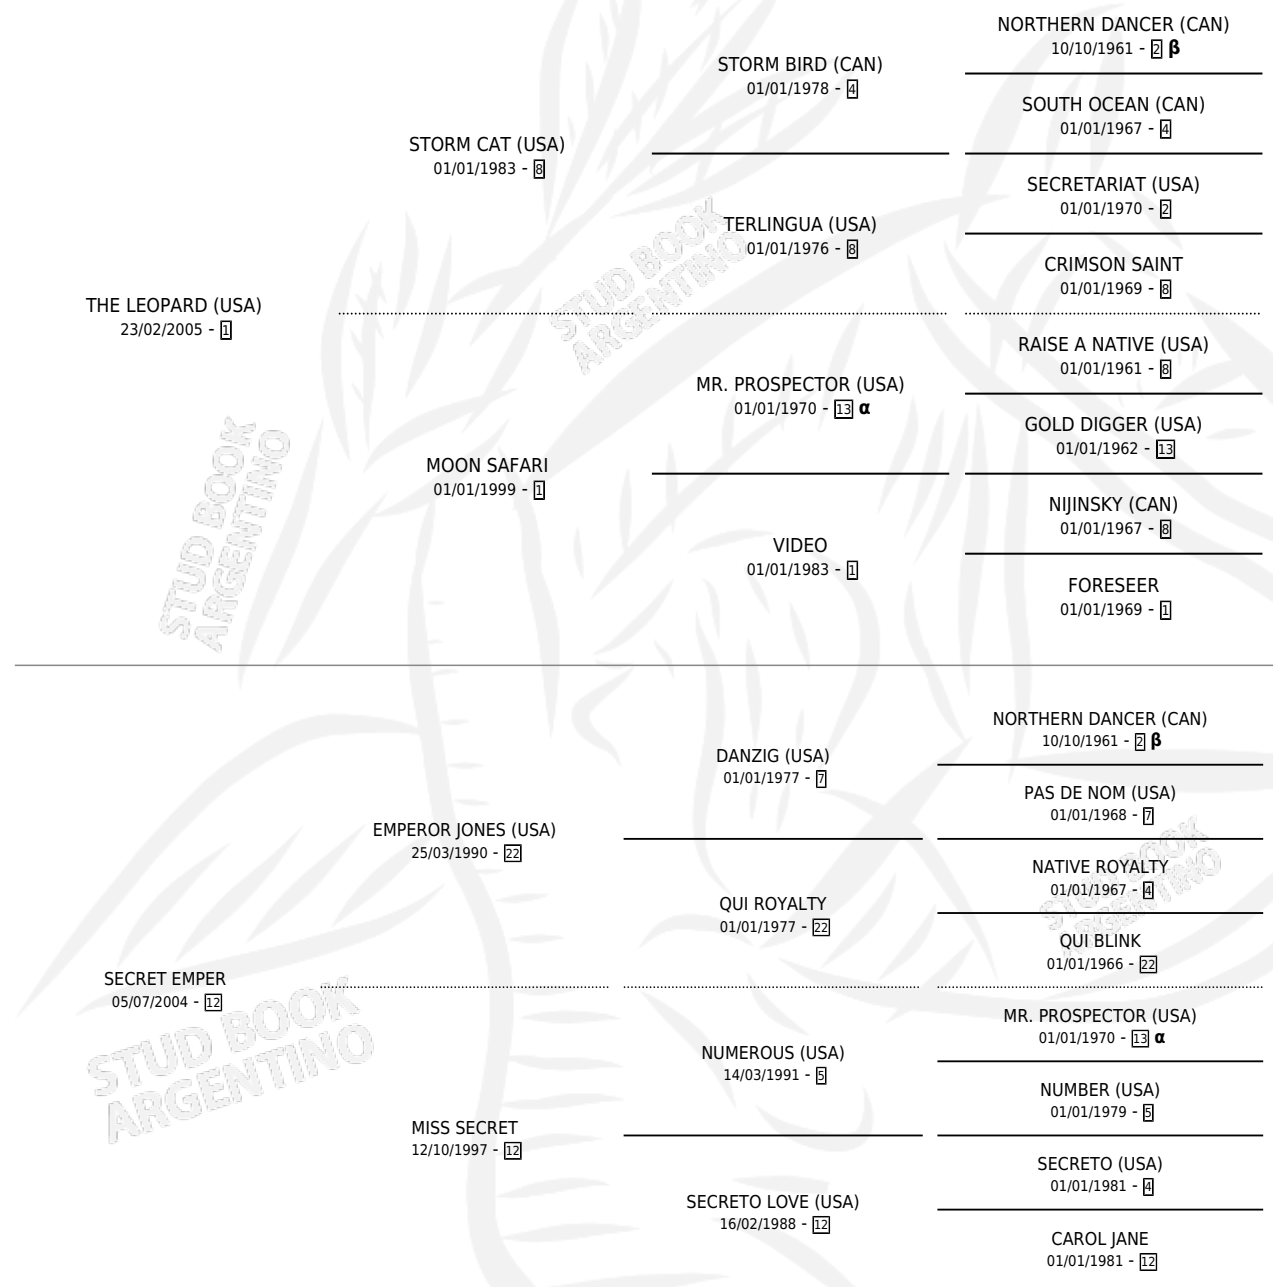

SID PARD

por **THE LEOPARD (USA)** y **SECRET EMPER** por **EMPEROR JONES (USA)**

Argentina · Macho · Zaino · SP · 21/08/2015
Familia 12-c · Volumen 42

ESTADO

TIPIFICACIÓN SANGUÍNEA	X
TIPIFICACIÓN POR ADN	✓
PASAPORTE	✓
IDENTIFICACIÓN POR MICROCHIP	✓
REPRODUCTOR	X

Lugar de nacimiento: La Fortaleza
Criador: La Fortaleza

PEDIGREE

INBREEDING : α,β

CAMPAÑA

Solo carreras oficiales de Argentina

POR EDAD

EDAD	CC	1°	2°	3°	4°	5°	NP	CLC	CLG	CLCG1	CLGG1	IMPORTE	GANANCIA / CC
3 AÑOS	6	0	0	0	0	1	5	0	0	0	0	\$4,350	\$725
4 AÑOS	8	0	0	0	0	0	8	0	0	0	0	\$0	\$0
5 AÑOS	4	0	0	0	0	0	4	0	0	0	0	\$0	\$0
TOTALES	18	0	0	0	0	1	17	0	0	0	0	\$4,350	\$242
%		0.0%	0.0%	0.0%	0.0%	5.6%	94.4%	0.0%	0.0%	0.0%	0.0%		