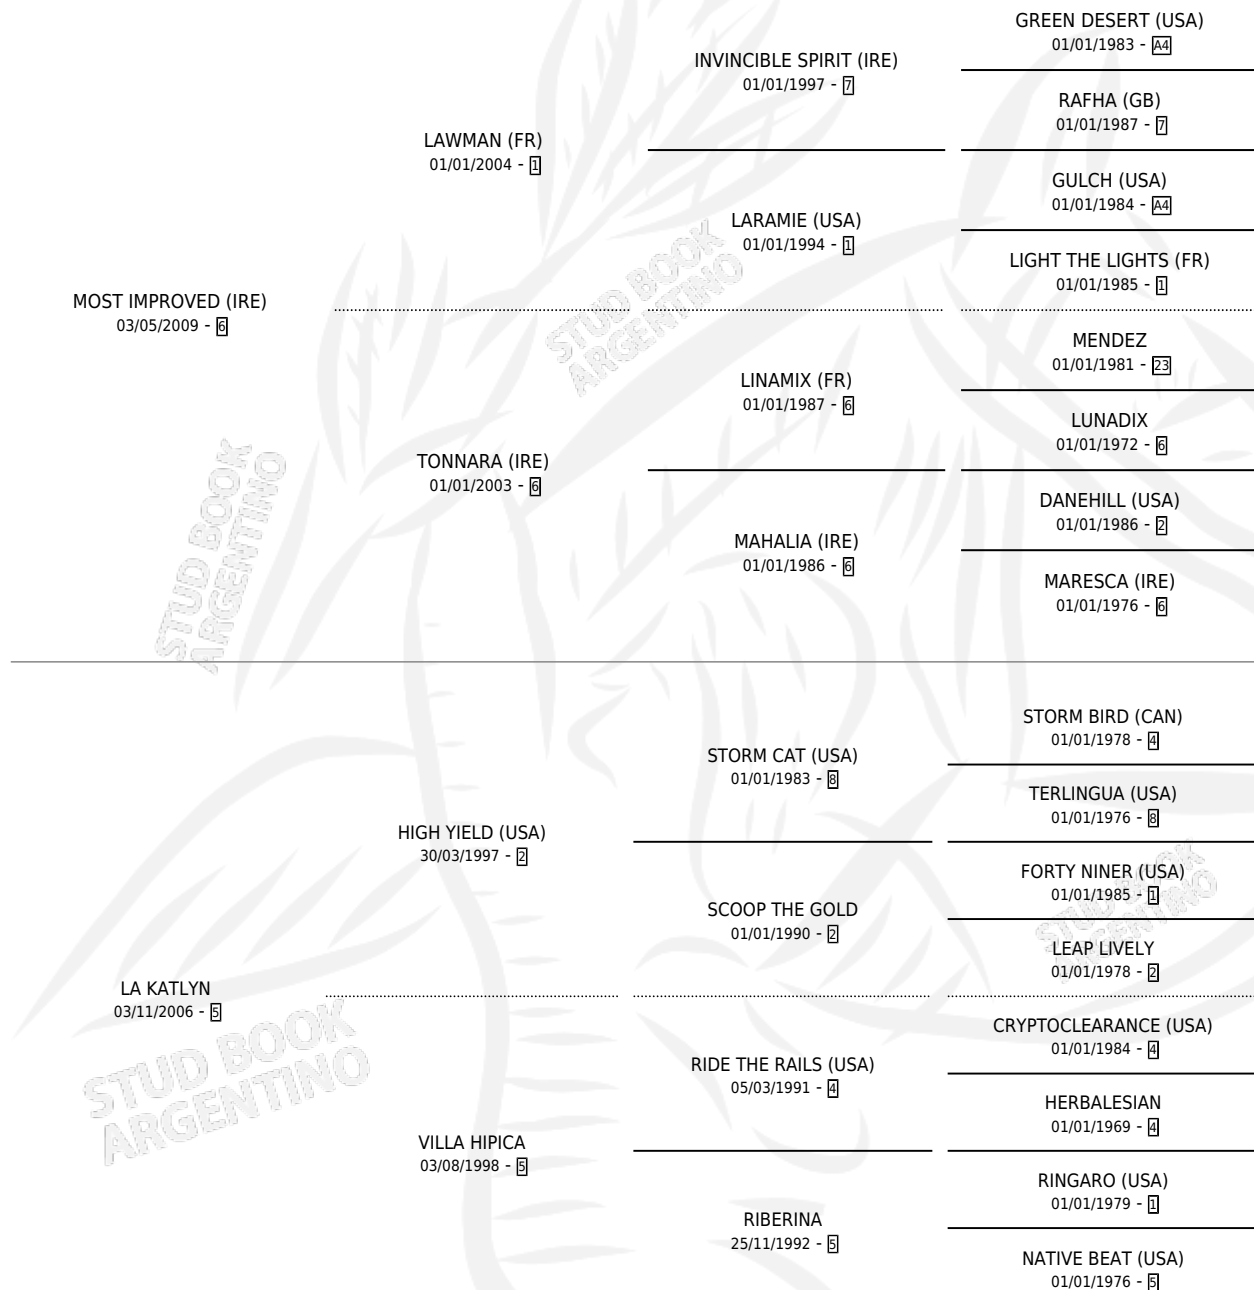

OPERACION PRAGA

por **MOST IMPROVED (IRE)** y **LA KATLYN** por **HIGH YIELD (USA)**

Argentina · Hembra · Zaino · SP · 30/08/2015
Familia 5-f · Volumen 42

ESTADO

TIPIFICACIÓN SANGUÍNEA	X
TIPIFICACIÓN POR ADN	✓
PASAPORTE	✓
IDENTIFICACIÓN POR MICROCHIP	✓
REPRODUCTOR	✓

Lugar de nacimiento: La Gringa
Criador: La Gringa

HIJOS

	MACHOS	HEMBRAS
4 NACIERON	1	3
2 CORRIERON	0	2
2 GANARON	0	2

0	0	0
GANADORES CL	GANADORES GR	GANADORES G1

PEDIGREE