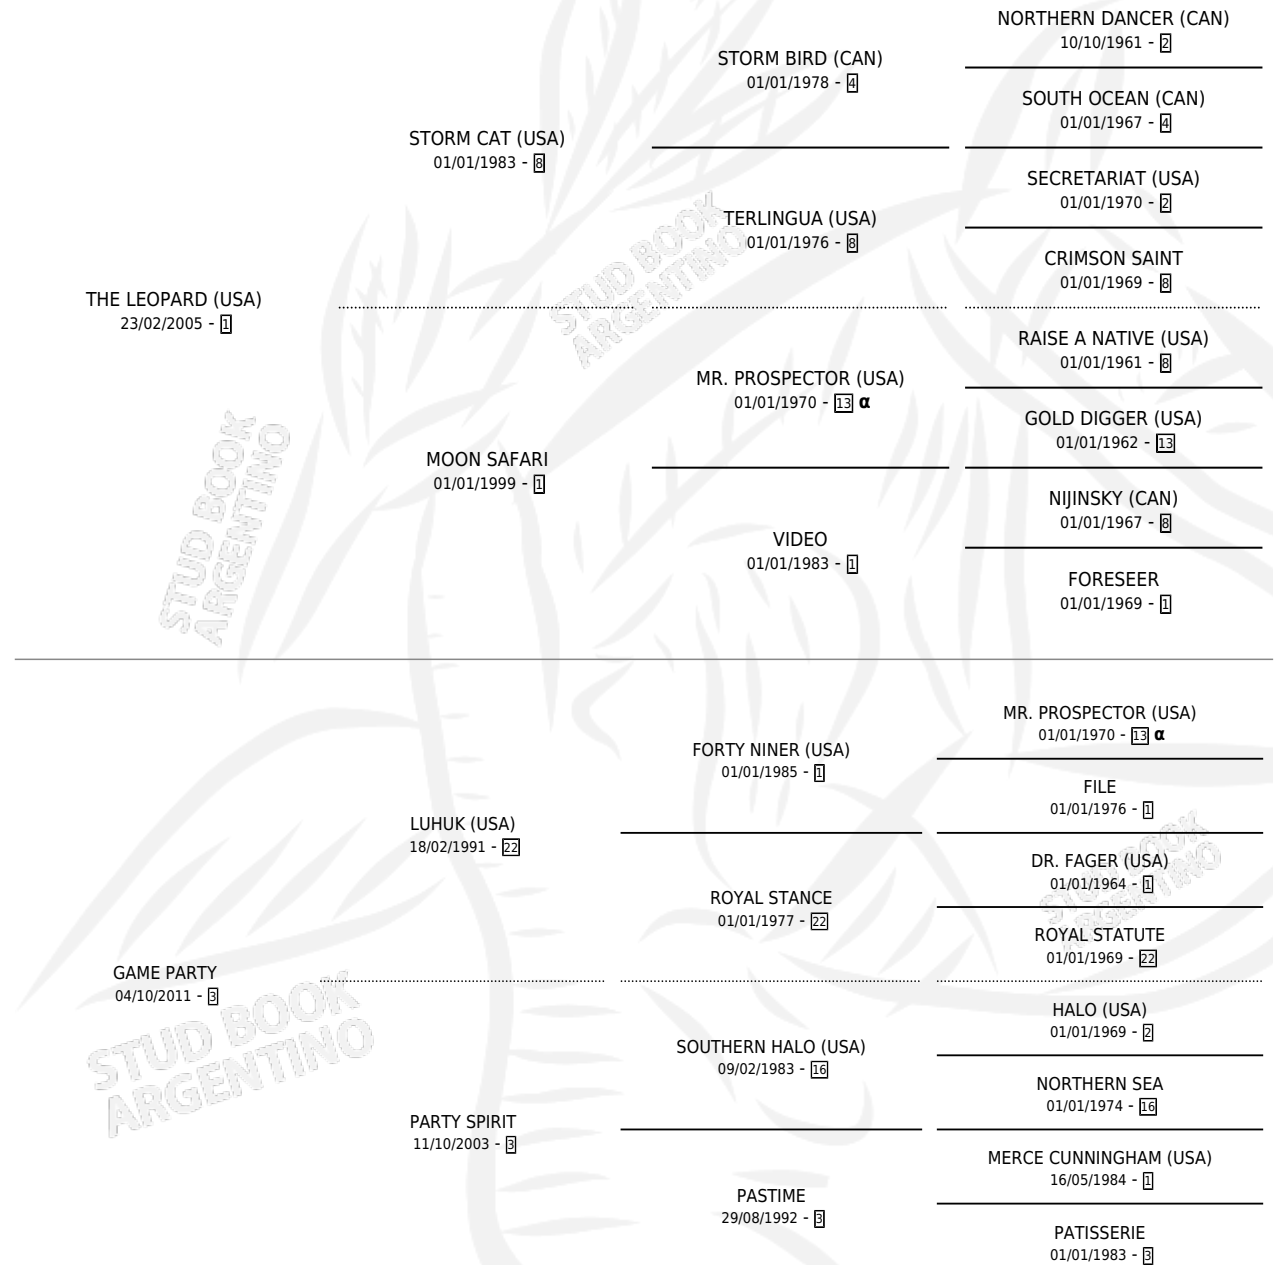

GALLOP RACER

por **THE LEOPARD (USA)** y **GAME PARTY** por **LUHUK (USA)**

Argentina · Macho · Alazan Tostado · SP · 24/07/2015
Familia 3-h · Volumen 42

ESTADO

TIPIFICACIÓN SANGUÍNEA	X
TIPIFICACIÓN POR ADN	✓
PASAPORTE	✓
IDENTIFICACIÓN POR MICROCHIP	✓
REPRODUCTOR	X

Lugar de nacimiento: La Fortaleza

Criador: Haras La Quebrada S.A. y Los Ranqueles S.R.L.

PEDIGREE

INBREEDING : α

CAMPAÑA

Solo carreras oficiales de Argentina

POR EDAD

EDAD	CC	1°	2°	3°	4°	5°	NP	CLC	CLG	CLCG1	CLGG1	IMPORTE	GANANCIA / CC
2 AÑOS	3	0	0	0	0	0	3	0	0	0	0	\$0	\$0
3 AÑOS	6	1	0	0	1	0	4	0	0	0	0	\$83,600	\$13,933
5 AÑOS	3	0	0	0	0	1	2	0	0	0	0	\$3,000	\$1,000
TOTALES	12	1	0	0	1	1	9	0	0	0	0	\$86,600	\$7,217
%		8.3%	0.0%	0.0%	8.3%	8.3%	75.0%	0.0%	0.0%	0.0%	0.0%		