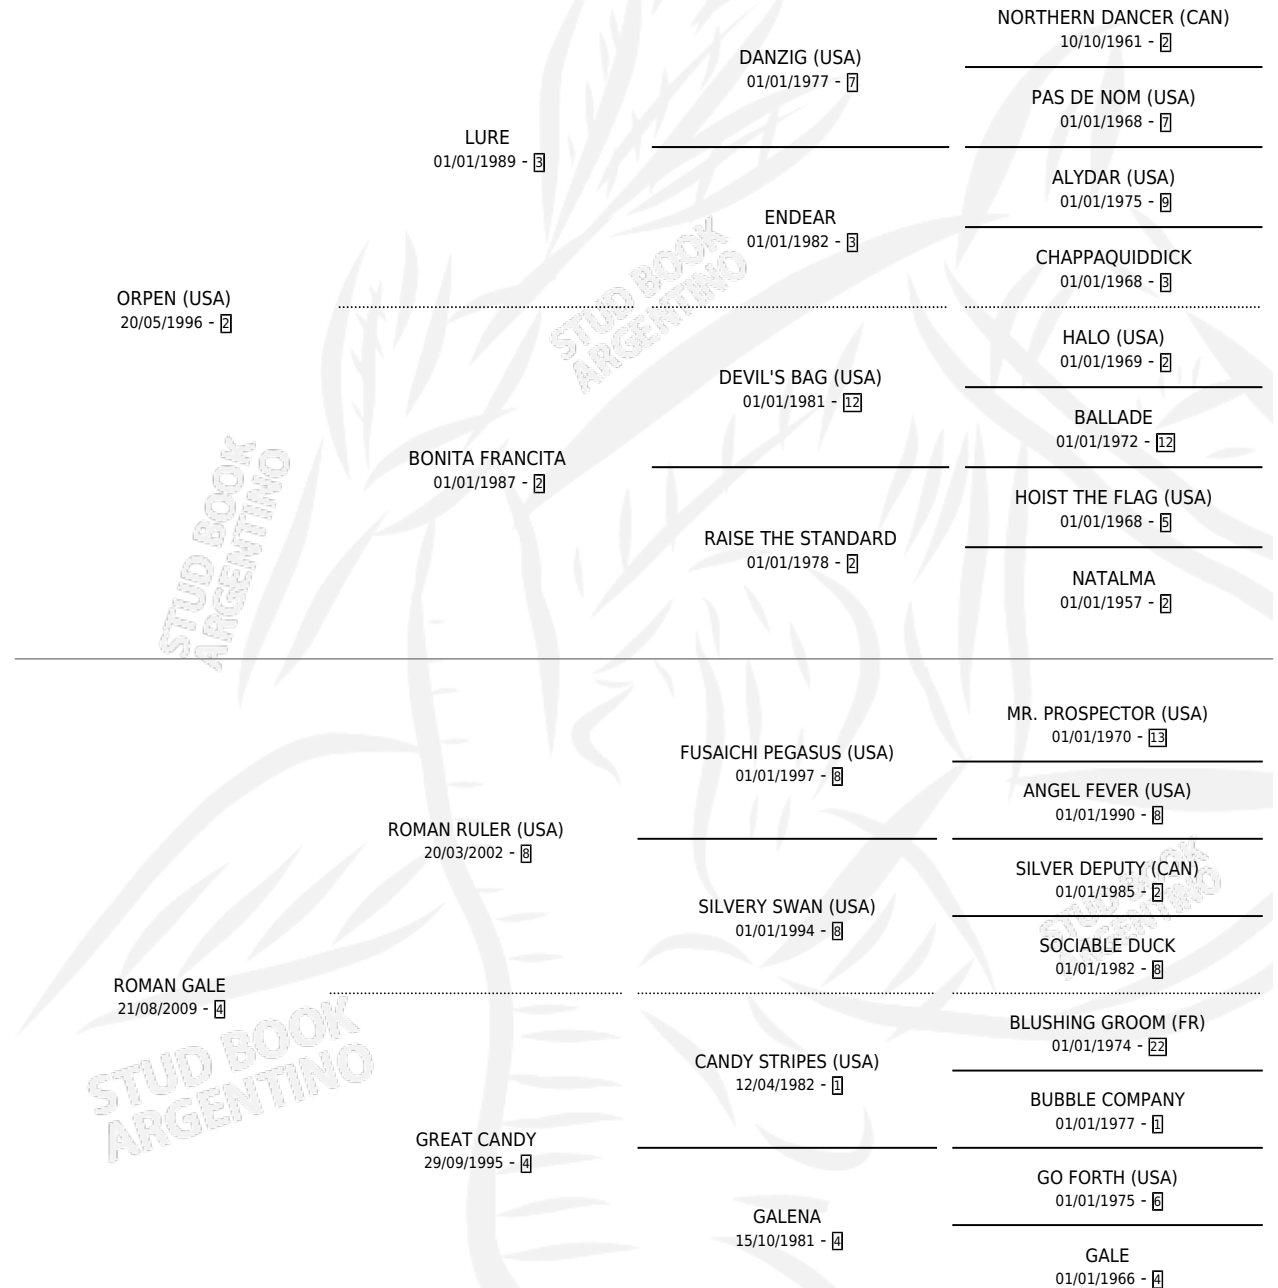

MOIE MALA

por **ORPEN (USA)** y **ROMAN GALE** por **ROMAN RULER (USA)**

Argentina · Hembra · Zaino · SP · 24/08/2015
Familia 4-k · Volumen 42

ESTADO

TIPIFICACIÓN SANGUÍNEA	X
TIPIFICACIÓN POR ADN	✓
PASAPORTE	✓
IDENTIFICACIÓN POR MICROCHIP	✓
REPRODUCTOR	✓

Lugar de nacimiento: La Gringa
Criador: La Gringa

HIJOS

	MACHOS	HEMBRAS
4 NACIERON	3	1
2 CORRIERON	2	0
2 GANARON	2	0
0 GANADORES CL	0 GANADORES GR	0 GANADORES G1

PEDIGREE

CAMPAÑA

Solo carreras oficiales de Argentina

Ganadora en Palermo - \$319,400, a los 3 años.

POR DISTANCIA

HIPODROMO	CC	1°	2°	3°	4°	5°	NP	CLC	CLG	CLCG1	CLGG1	IMPORTE
SAN ISIDRO	1	0	0	1	0	0	0	0	0	0	0	\$28,400
1000 MTS	1	0	0	1	0	0	0	0	0	0	0	\$28,400
PALERMO	8	1	1	2	1	1	2	0	0	0	0	\$291,000
1000 MTS	8	1	1	2	1	1	2	0	0	0	0	\$291,000