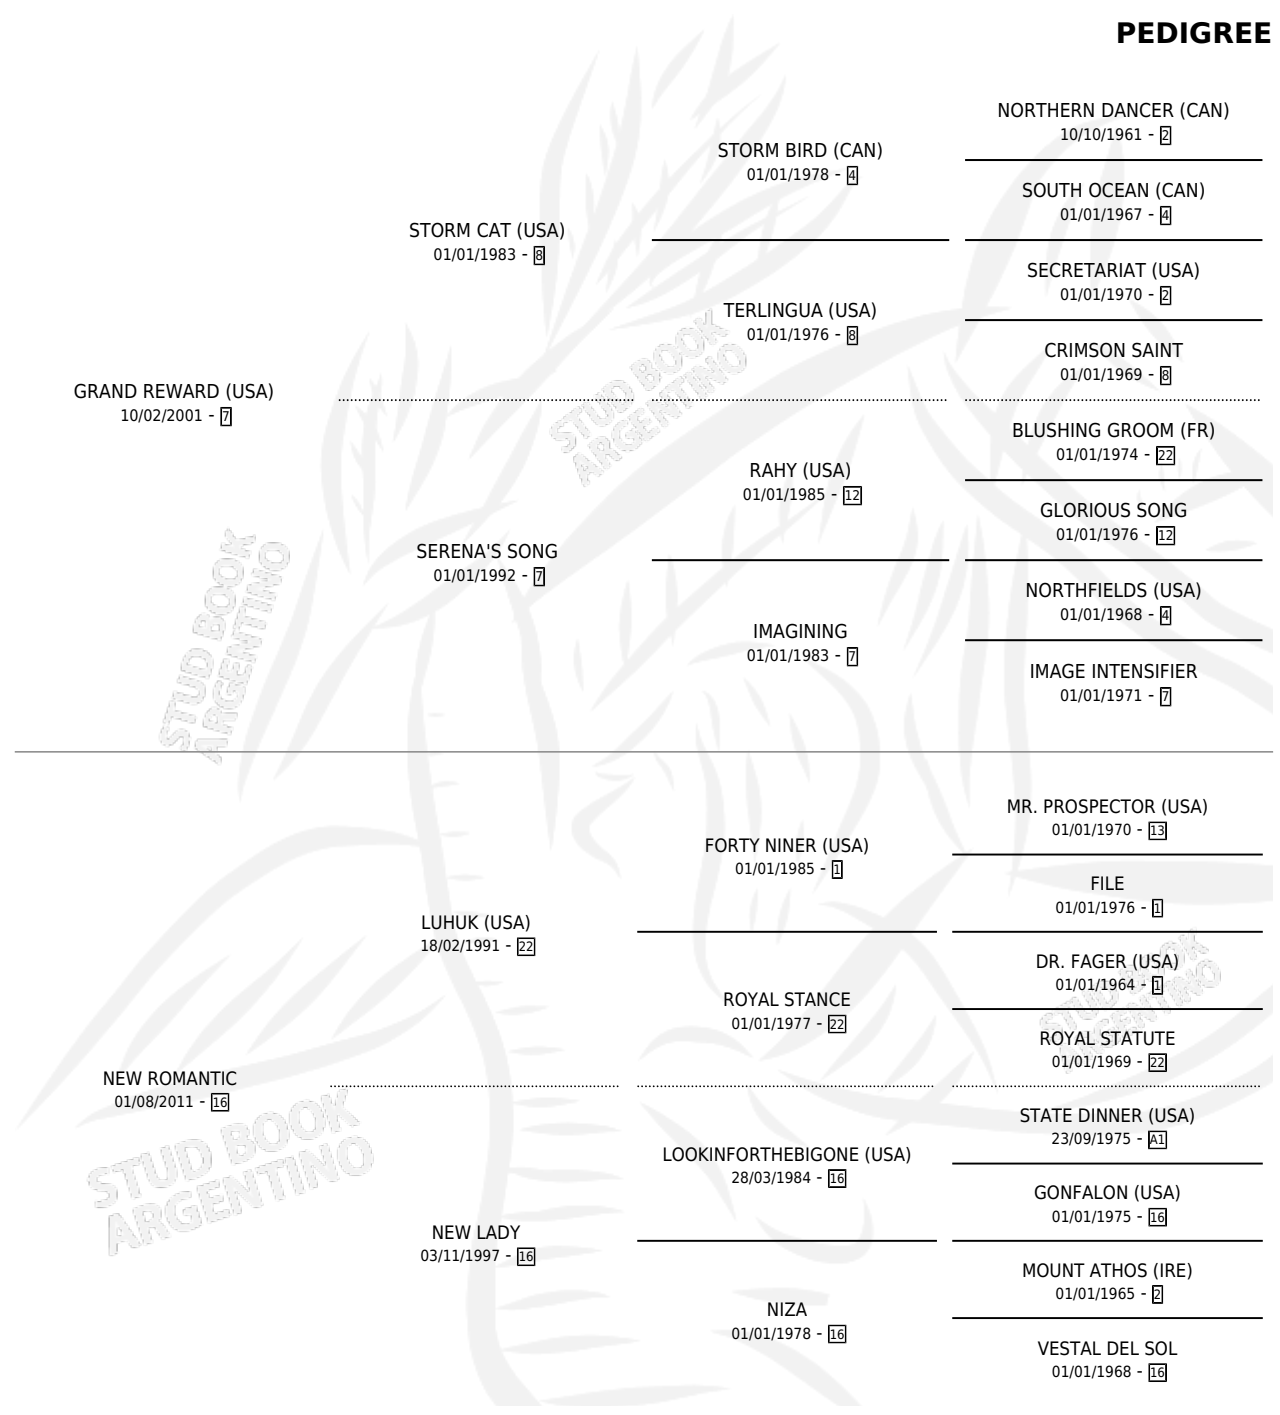

NEW ROMANTICINA

por **GRAND REWARD (USA)** y **NEW ROMANTIC por LUHUK (USA)**

Argentina · Hembra · Zaino · SP · 12/08/2015
Familia 16-e · Volumen 42

ESTADO

TIPIFICACIÓN SANGUÍNEA	X
TIPIFICACIÓN POR ADN	✓
PASAPORTE	✓
IDENTIFICACIÓN POR MICROCHIP	✓
REPRODUCTOR	✓

Lugar de nacimiento: La Fortaleza

Criador: Haras La Quebrada S.A. y Los Ranqueles S.R.L.

~

HIJOS

	MACHOS	HEMBRAS
1 NACIERON	1	0
1 CORRIERON	1	0

SIN ACTUACIONES

PEDIGREE

S

mientos **1** / Efectividad **100%**

PADRILLO	PRODUCTO	CRIADOR	1ER SERVICIO	ÚLTIMO SERVICIO
BEST BOB	SANTIAGO BEST (M A, 31/08/2020)	BUCETA WALTER FABIAN	26/08/2019	26/09/2019

NEW ROMANTICINA

Datos oficiales del Stud Book Argentino